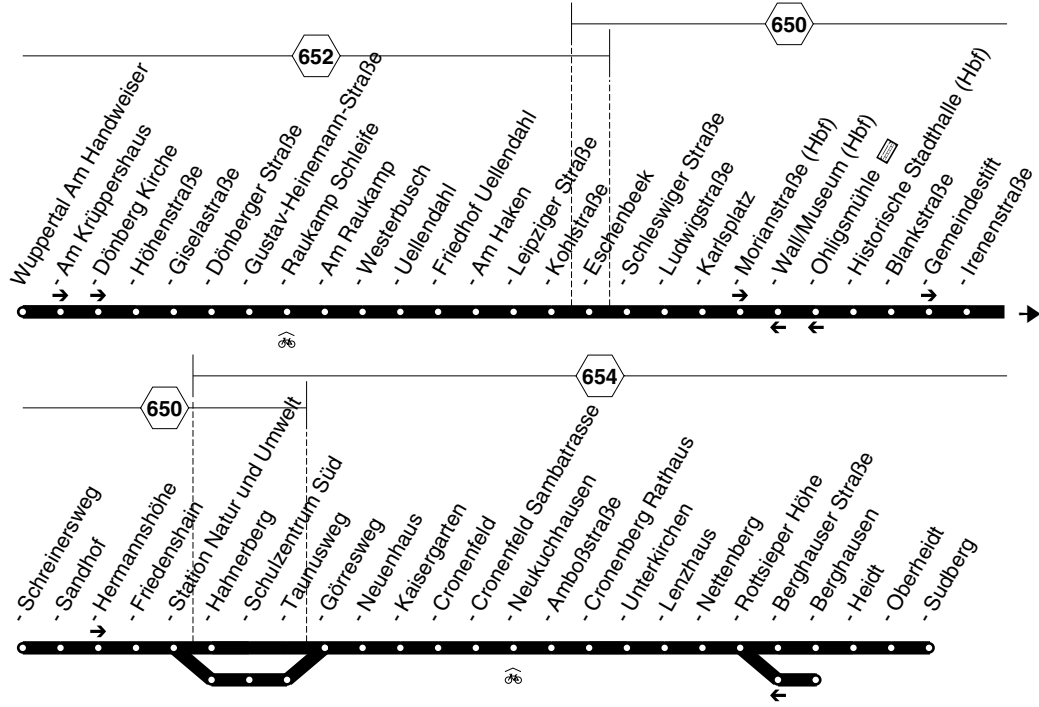

Bus

625

625

W-Dörnberg - Uellendahl - Elberfeld -
W-Cronenberg
und zurück

625

Bus