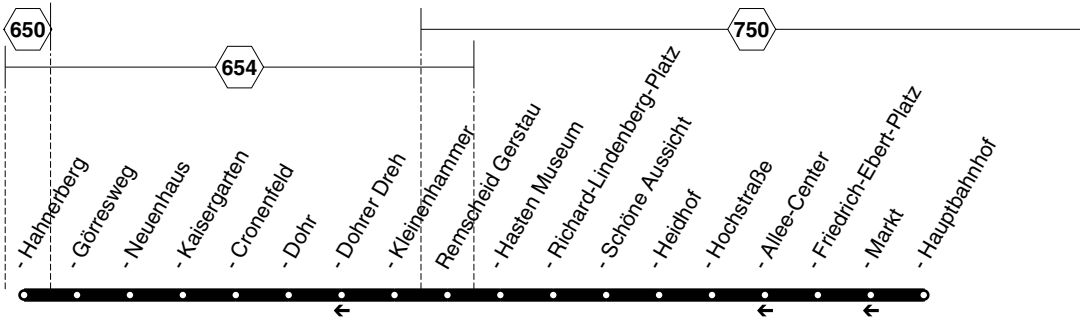

Bus

NE15

NE15

Wuppertal Elberfeld - Hahnerberg - Cronenfeld - RS-Hasten - Remscheid und zurück

NE15

Haltestellen	Abfahrtszeiten																		
	A	A	A	A	A	A	A	+V	+V	+V	+V	A	A	A	A	A	A	A	
W-tal Wall/Museum (Hbf) (Bstg 4)								0.38	1.08	2.08	3.08								
- Morianstraße (Hbf)	21.02	21.32	22.02	22.32	23.02	23.32	0.02	40	10	10	10	21.02	21.32	22.02	22.32	23.02	23.32	0.02	
- Historische Stadthalle (Hbf)	06	36	06	36	06	36	06	43	13	13	13	06	36	06	36	06	36	06	
- Blankstraße	21.08	21.38	22.08	22.38	23.08	23.38	0.08	44	14	14	14	21.08	21.38	22.08	22.38	23.08	23.38	0.08	
- Unterer Griffenberg								45	15	15	15								
- Mensa								46	16	16	16								
- Im Ostesiepen								46	16	16	16								
- Uni-Halle	21.13	21.43	22.13	22.43	23.13	23.43	0.13	47	17	17	17	21.13	21.43	22.13	22.43	23.13	23.43	0.13	
- Im Johannistal	14	44	14	44	14	44	14	48	18	18	18	14	44	14	44	14	44	14	
- Karl-Theodor-Straße	15	45	15	45	15	45	15	49	19	19	19	15	45	15	45	15	45	15	
- Worringer Straße	16	46	16	46	16	46	16	50	20	20	20	16	46	16	46	16	46	16	
- Jung-Stilling-Weg	17	47	17	47	17	47	17	51	21	21	21	17	47	17	47	17	47	17	
- Hahnerberg (Bstg 3)	19	49	19	49	19	49	19	52	22	22	22	19	49	19	49	19	49	19	
- Görresweg	20	50	20	50	20	50	20	53	23	23	23	20	50	20	50	20	50	20	
- Neuenhaus	21	51	21	51	21	51	21	53	23	23	23	21	51	21	51	21	51	21	
- Kaisergarten	22	52	22	52	22	52	22	54	24	24	24	22	52	22	52	22	52	22	
- Cronenfeld	24	54	24	54	24	54	24	55	25	25	25	24	54	24	54	24	54	24	
- Dohr	24	54	24	54	24	54	24	55	25	25	25	24	54	24	54	24	54	24	
- Kleinenhammer	26	56	26	56	26	56	26	57	27	27	27	26	56	26	56	26	56	26	
Remscheid Gerstau	28	58	28	58	28	58	28	58	28	28	28	28	58	28	58	28	58	28	
- Hasten Museum	30	22.00	30	23.00	30	0.00	30	1.00	30	30	30	30	22.00	30	23.00	30	0.00	30	
- Richard-Lindenberg-Pl. (Bstg A)	32	02	32	02	32	02	32	02	32	32	32	32	02	32	02	32	02	32	
- Schöne Aussicht (Bstg A)	33	03	33	03	33	03	33	03	33	33	33	33	03	33	03	33	03	33	
- Heidhof	34	04	34	04	34	04	34	04	34	34	34	34	04	34	04	34	04	34	
- Hochstraße (Bstg F)	36	06	36	06	36	06	36	06	36	36	36	36	06	36	06	36	06	36	
- Friedrich-Ebert-Pl. (Bstg E2)	38	08	38	08	38	08	38	08	38	38	38	38	08	38	08	38	08	38	
- Hauptbahnhof (Bstg A)	21.41	22.11	22.41	23.11	23.41	0.11	0.41	1.11	1.41	2.41	3.41	21.41	22.11	22.41	23.11	23.41	0.11	0.41	
NE16 nach Ronsdorf	ab	22.20		23.20		0.20		1.20				22.20		23.20		0.20			