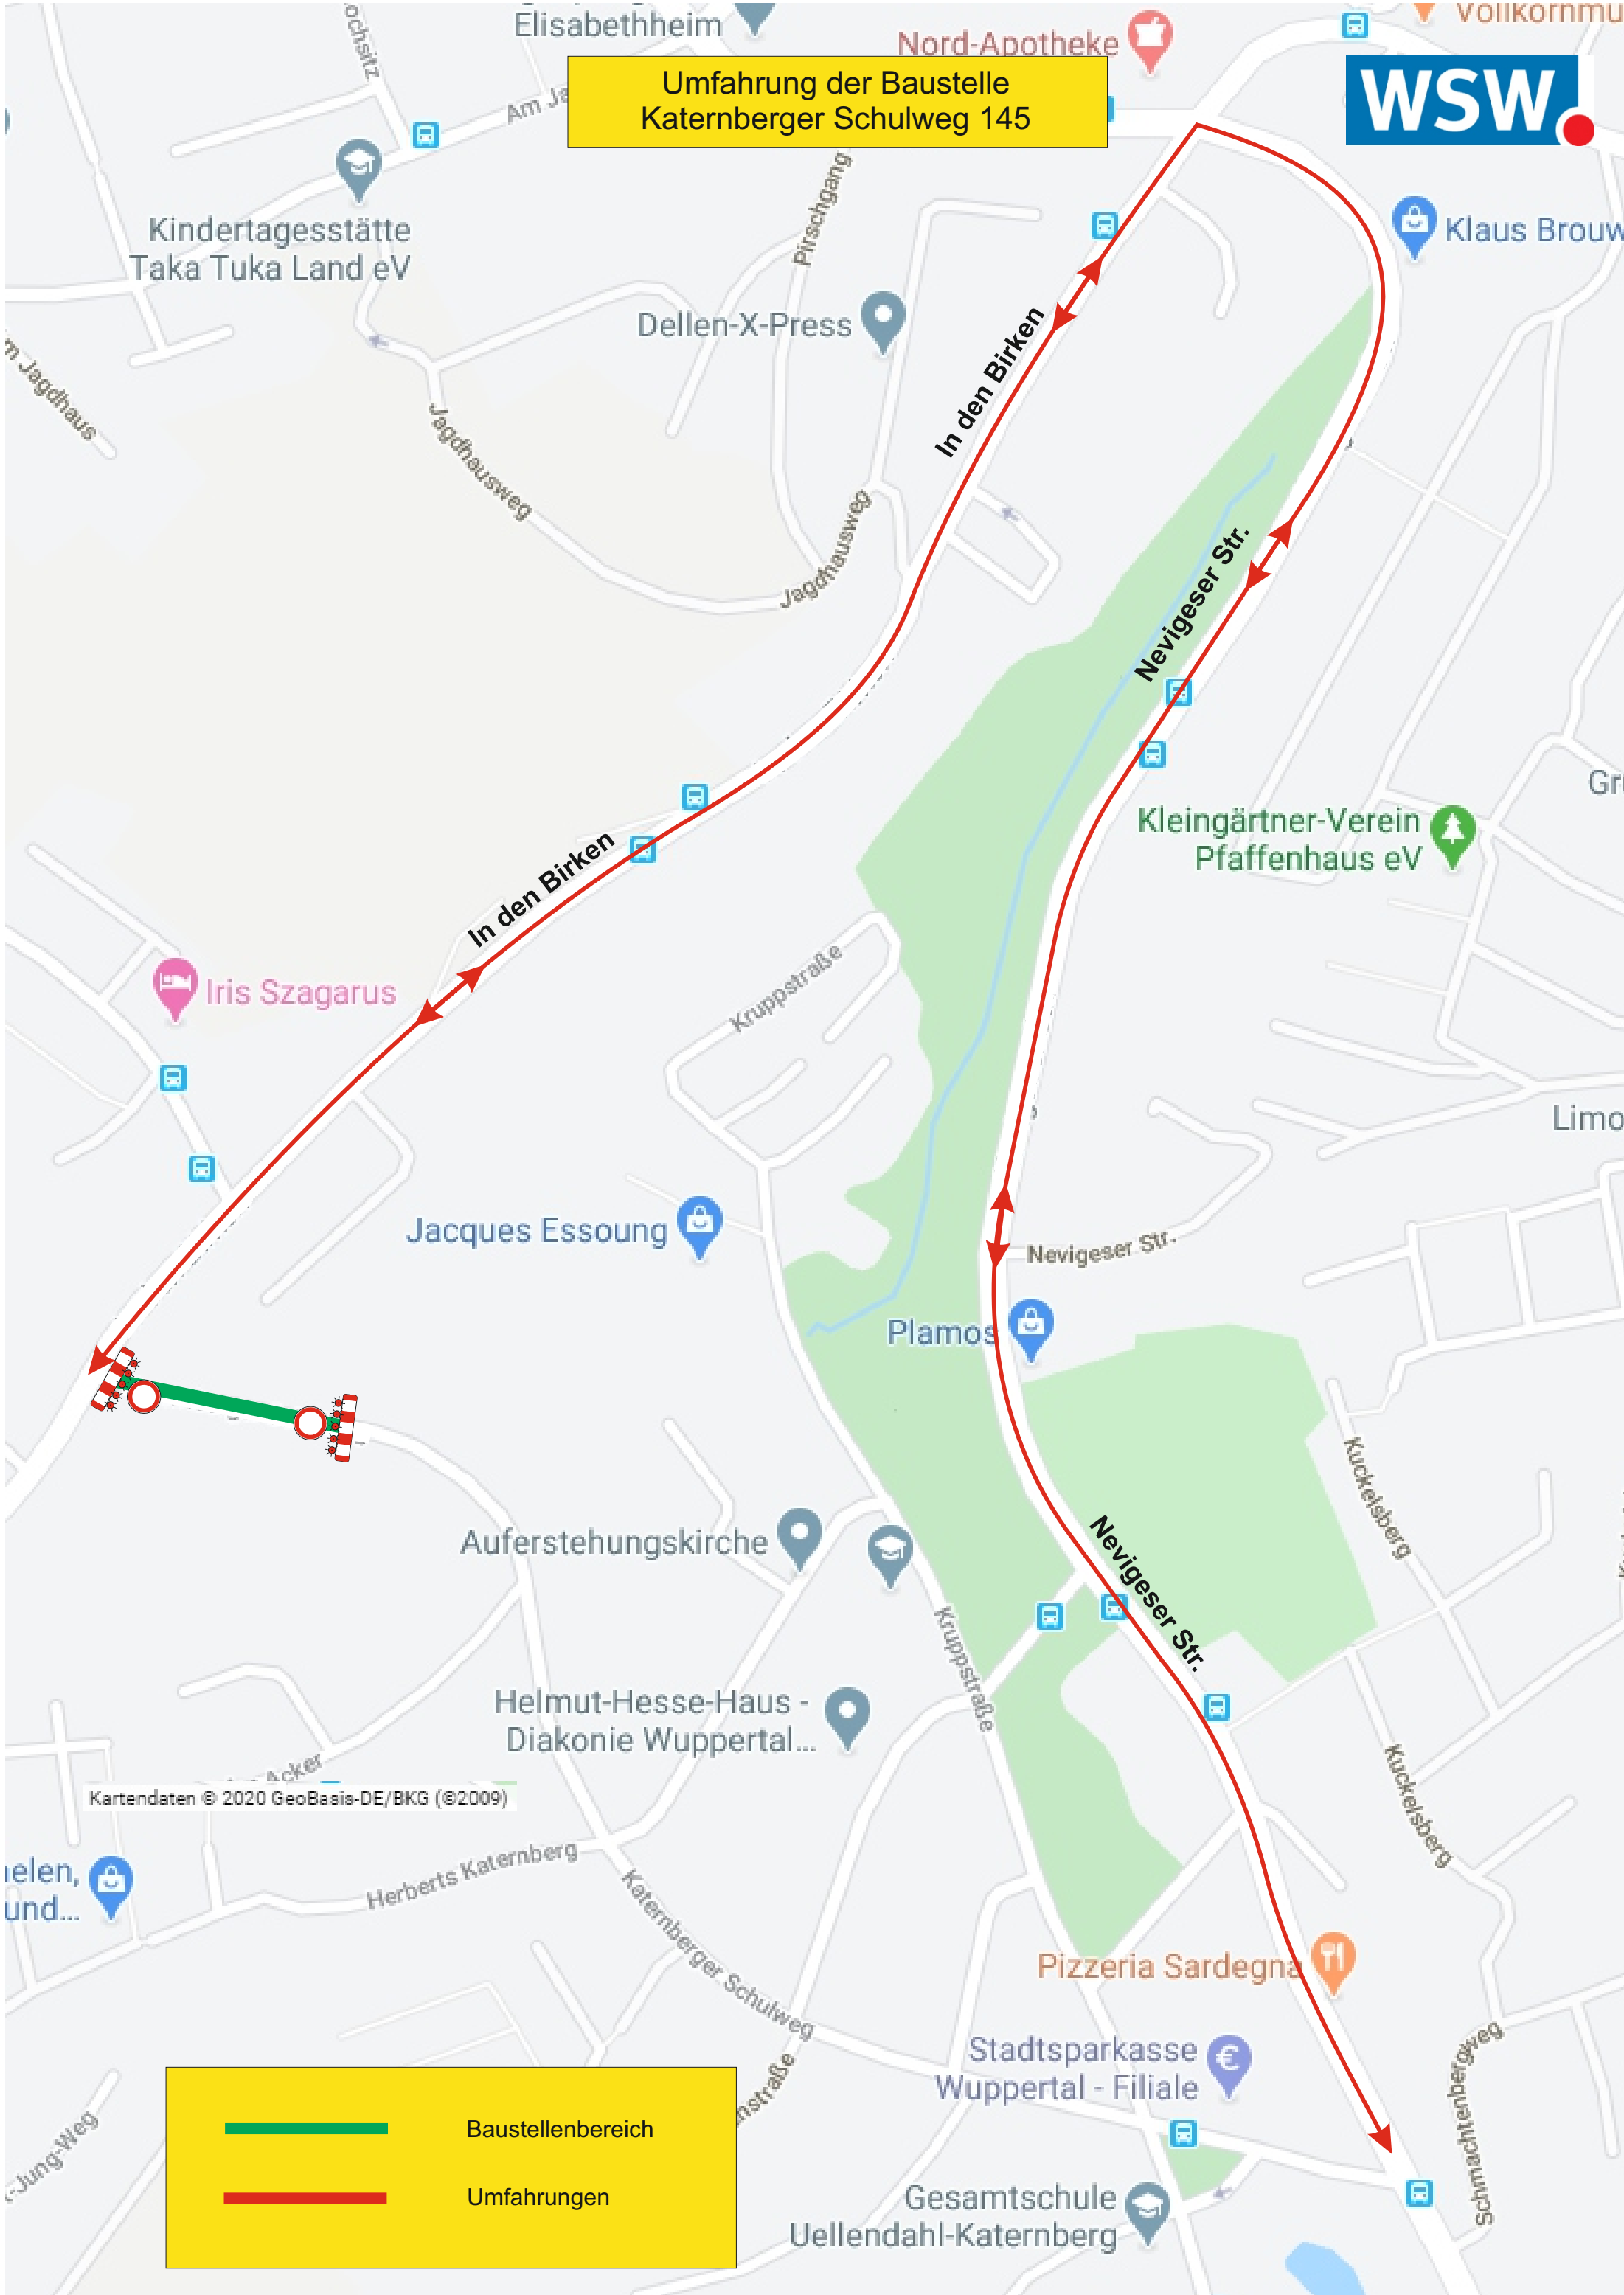

Umfahrung der Baustelle
Katernerger Schulweg 145

	Baustellenbereich
	Umfahrungen

Kartendaten © 2020 GeoBasis-DE/BKG (©2009)