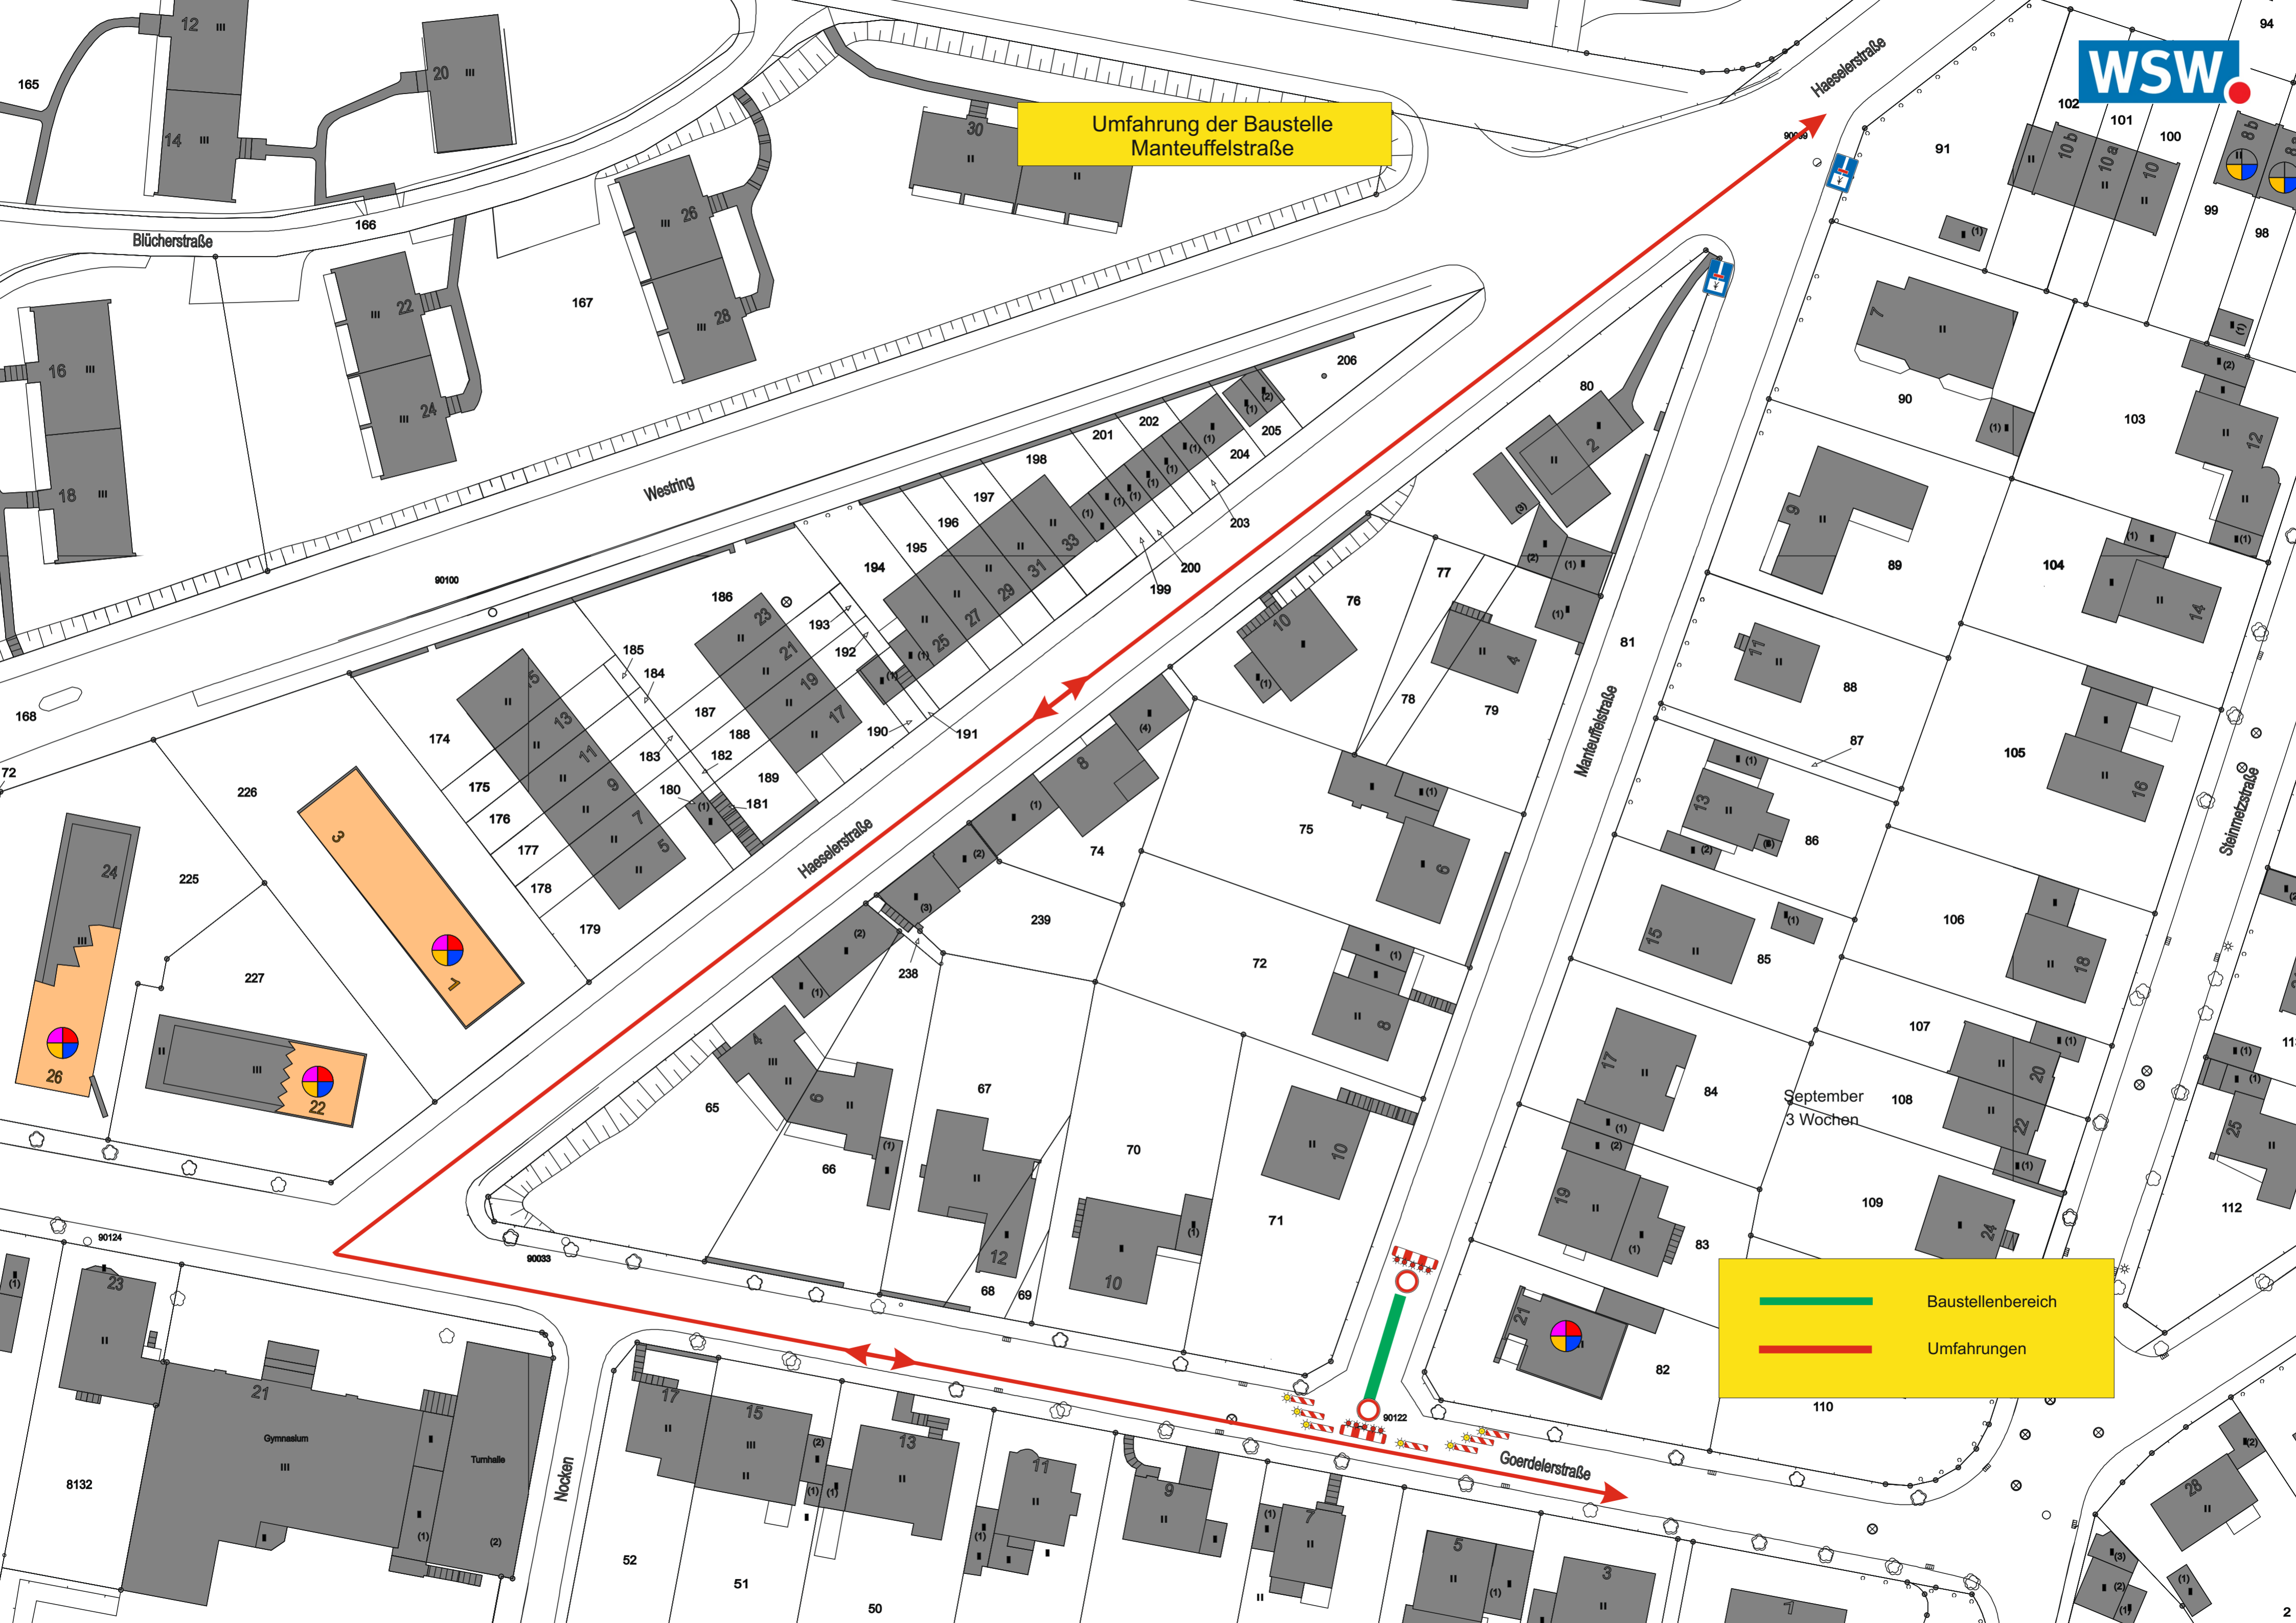

Umfahrung der Baustelle
Manteuffelstraße

	Baustellenbereich
	Umfahrungen

September
3 Wochen

Blücherstraße

Westring

Haeselerstraße

Manteuffelstraße

Goerdelerstraße

Steinmetzstraße

Nocken

Gymnasium

Turnhalle