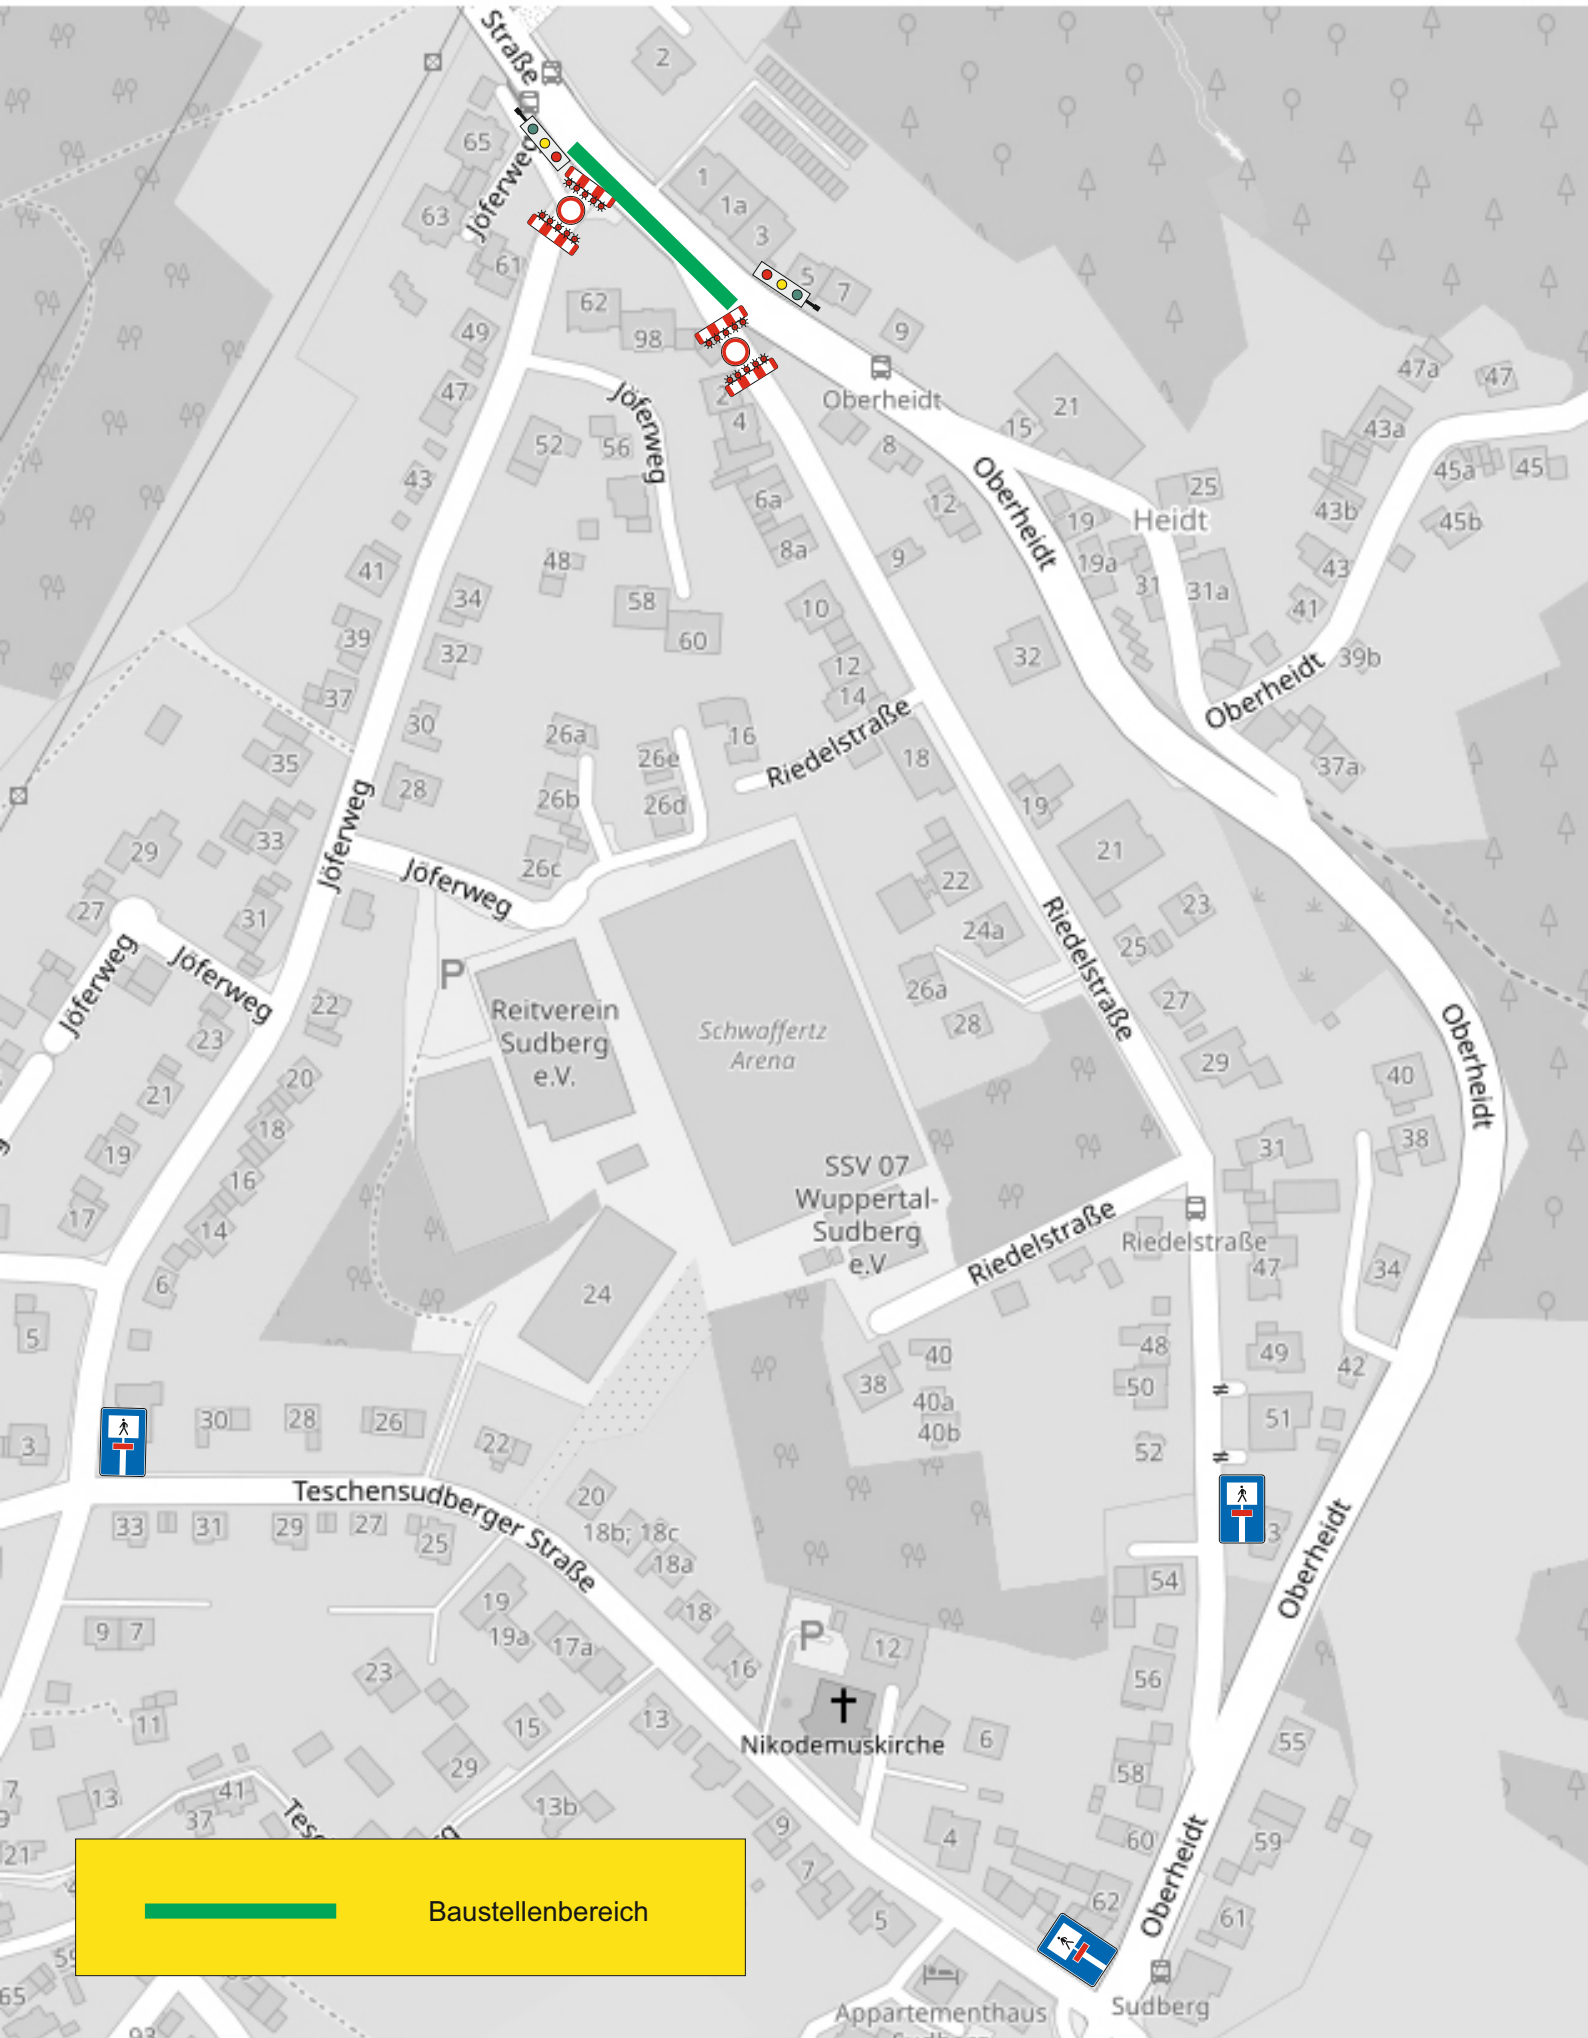

Verkehrsführung der Baustelle
Oberheidt 03./04.06.23

 Baustellenbereich