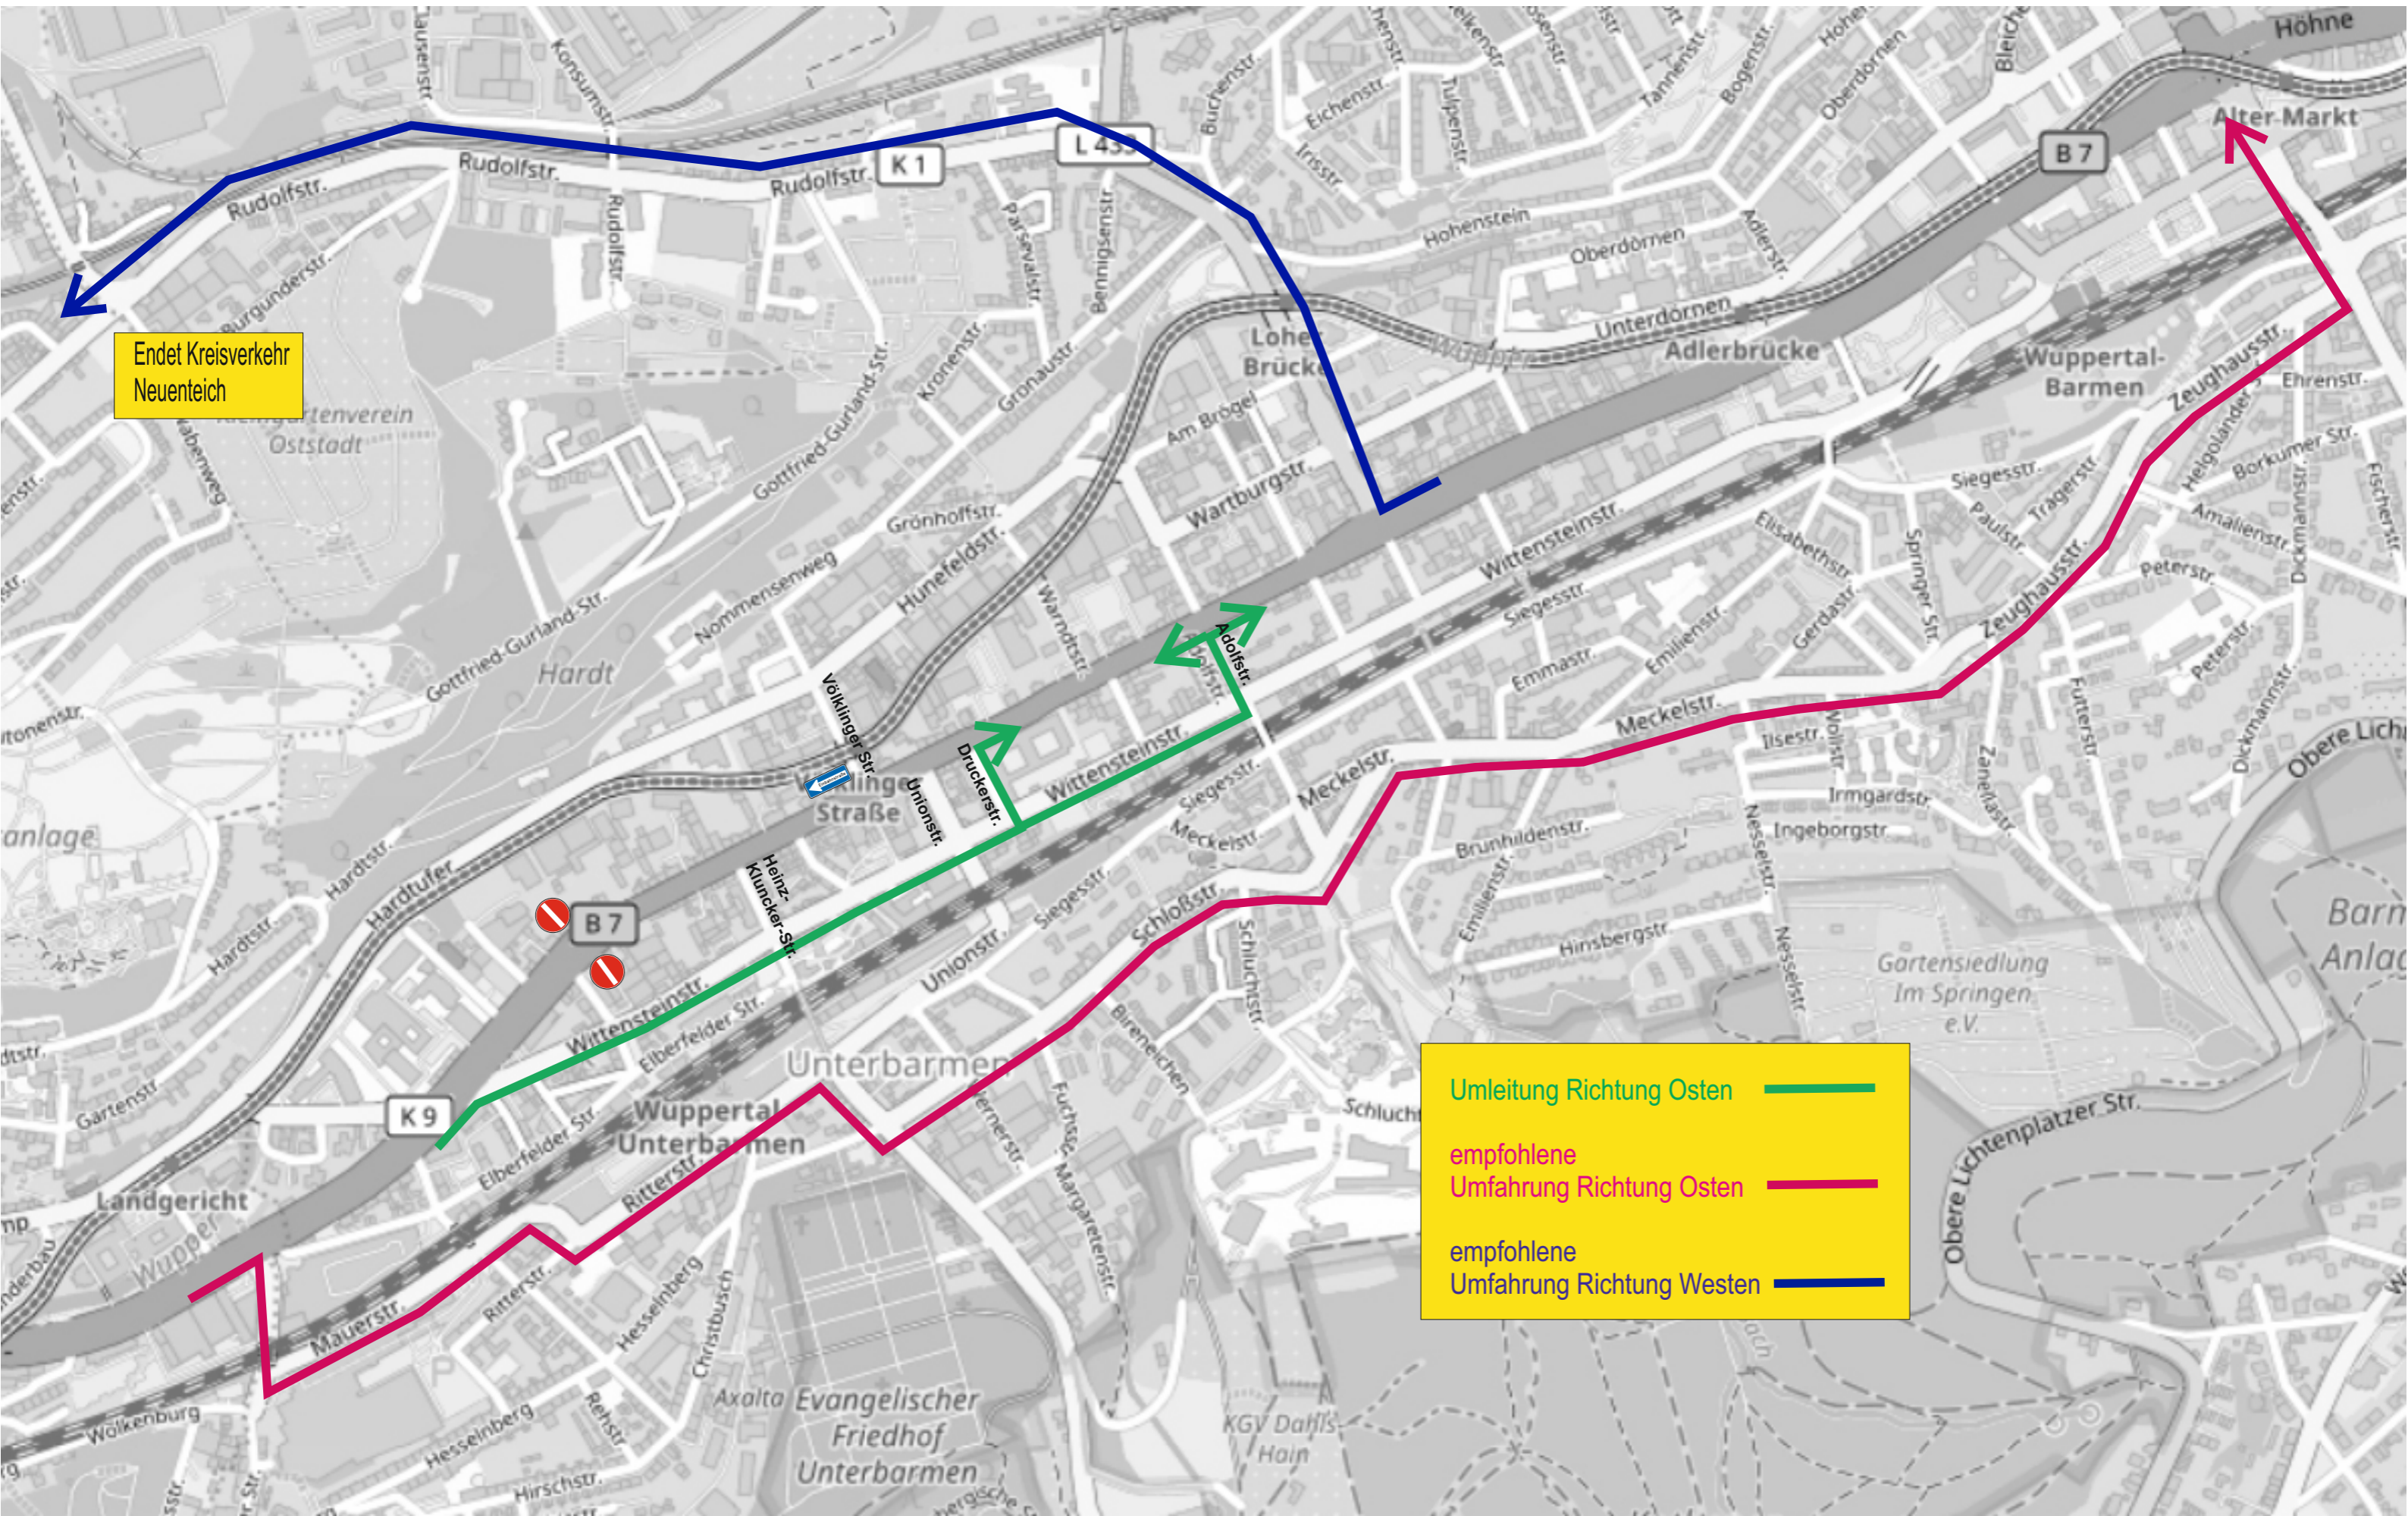

Umfahrung der Baustelle
Friedrich-Engels-Allee

Endet Kreisverkehr
Neunteich

- Umleitung Richtung Osten ———
- empfohlene Umfahrung Richtung Osten ———
- empfohlene Umfahrung Richtung Westen ———