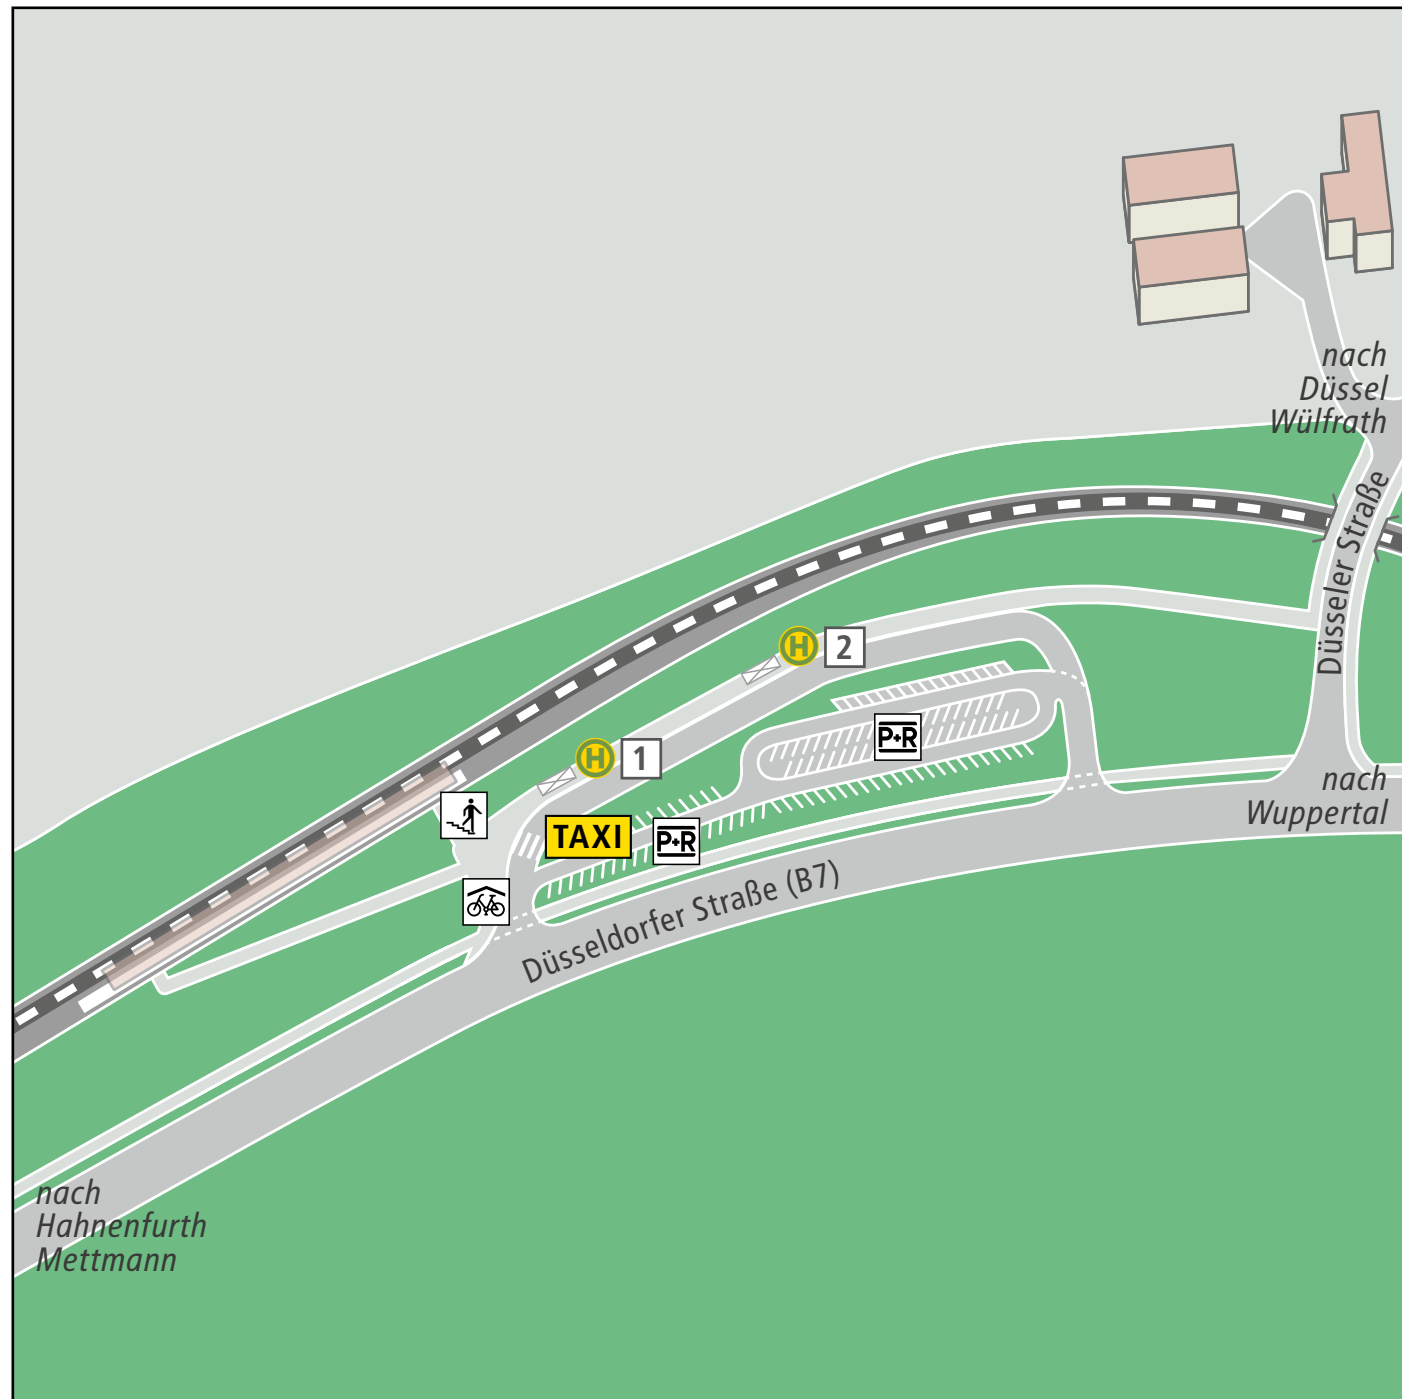

# Abfahrtsübersicht

## Wuppertal Hahnenfurth/Düssel

		Gleis
S28	Kaarster See	1
S28	Wuppertal Hbf	1
		
641	Wülfrath	1
641	Haan-Gruiten	2
745	Mettmann	1
745	W-Vohwinkel	2
SB68	Mettmann	1
SB68	Wuppertal Hbf	2
AST 45	Schöller	1
SEV	Richtung Mettmann	1
SEV	Richtung Wuppertal	2

 Haltestelle mit Positionsangabe    
  Wetterschutz    
  Treppe    
  Bike + Ride    
 