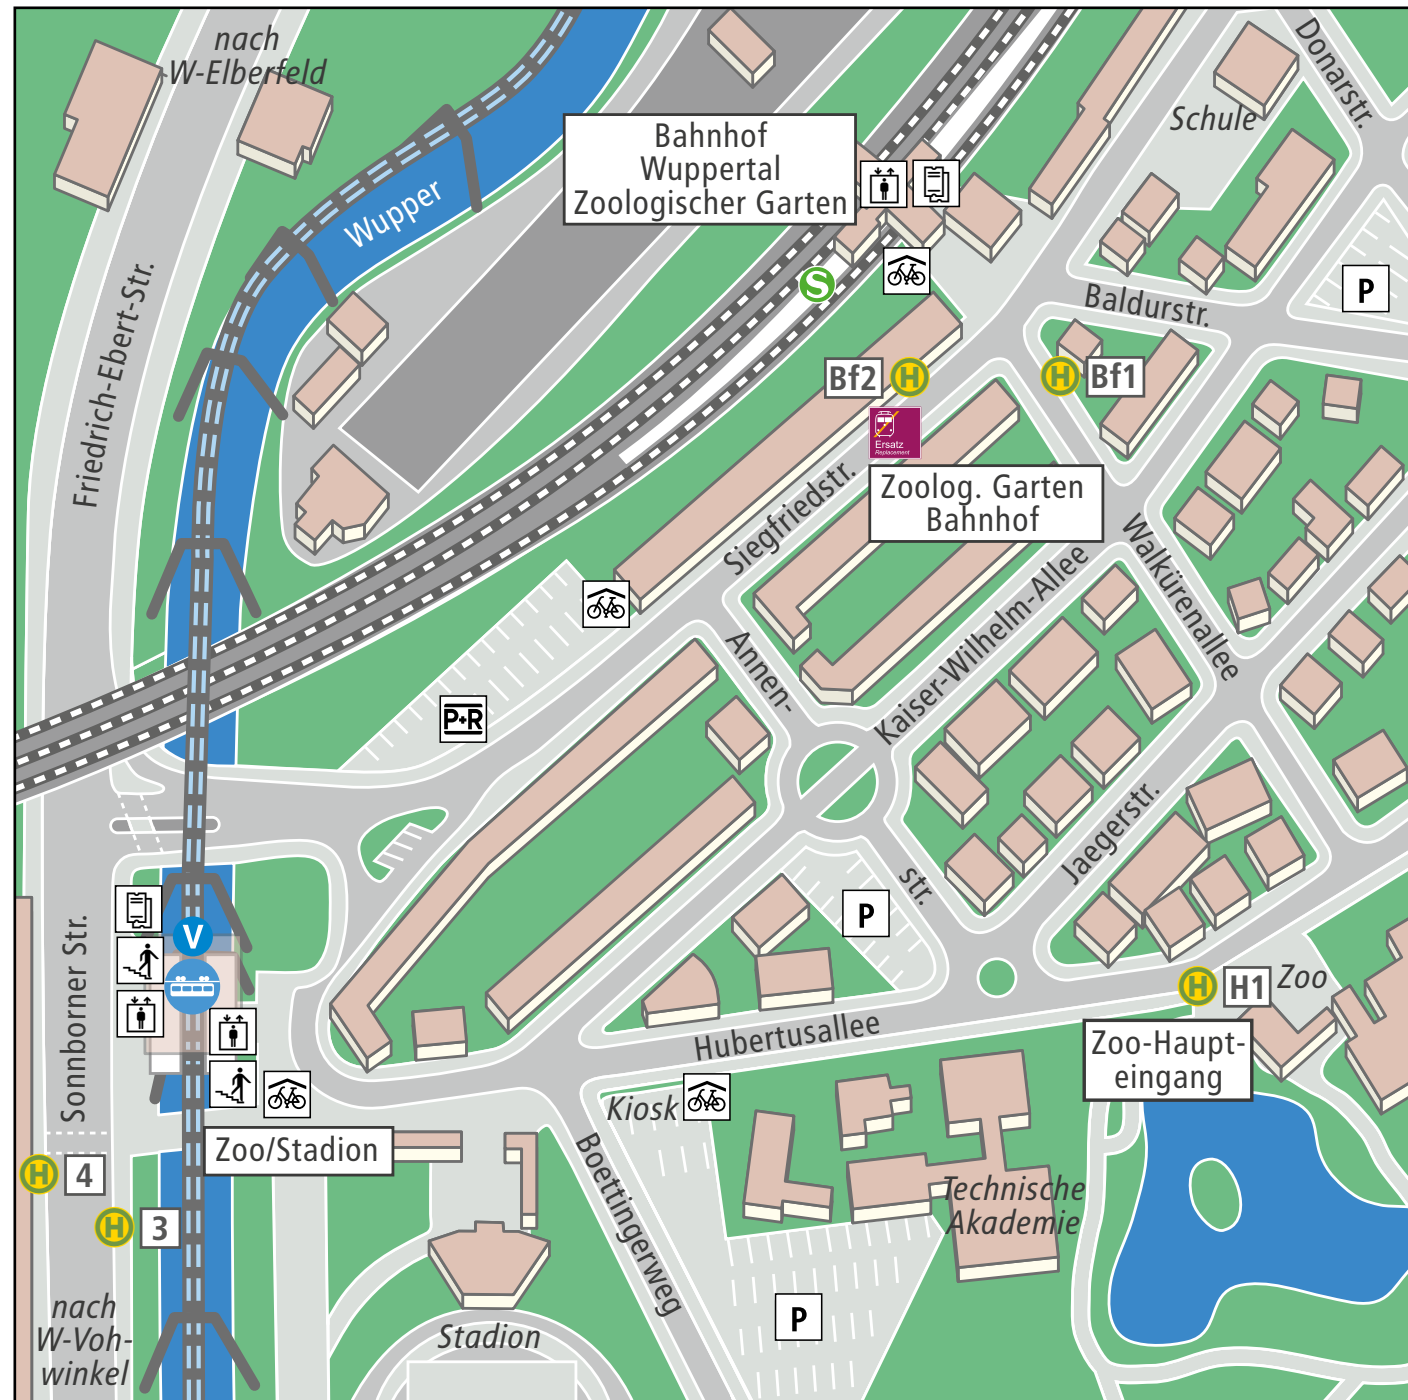

## Abfahrtsübersicht Wuppertal Zoo/Stadion

 60 Schwebebahn

Richtung Oberbarmen

Richtung Vohwinkel

600 Wuppertal Hbf **3**

600 W-Vohwinkel Schwebebahn **4**

605 Zoo-Haupteingang **3**

605 SG-Müngsten Brückenpark **4**

T629 W-Nützenberg Rabenweg **3**

T629 W-Lüntenbeck **4**

T639 Hindenburgstr. / Junkerweg **3**

T639 W-Sonnborn Boltenberg **4**

NE1 W-Elberfeld **3**

Hauptbahnhof

NE1 W-Vohwinkel **4**

Obere Engelshöhe

## Wuppertal Zoo-Haupteingang

605 SG-Müngsten Brückenpark **H1**

T639 Hindenburgstr. / Junkerweg **H1**

## Zoologischer Garten Bahnhof

605 SG-Müngsten Brückenpark **Bf2**

T639 Hindenburgstr. / Junkerweg **Bf1**

T639 W-Sonnborn Boltenberg **Bf2**

 Haltestelle mit Positionsangabe	 Ticketautomat	 Treppe	 Radabstellanlage
 Ticketautomat	 Aufzug	 Schienenersatzverkehr	