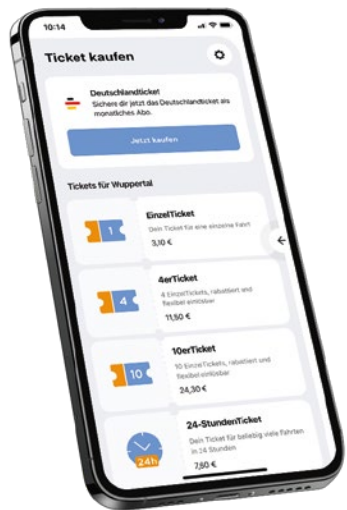

Das DeutschlandTicket Schule einfach und bequem in der **WSW Ticket App** bestellen

Vorraussetzung für die Nutzung des Tickets ist, dass die Schülerin oder der Schüler ein Smartphone verwendet und dass eine gültige Schulbescheinigung vorliegt.

Das AboTicket ist bundesweit in der 2. Klasse im Nahverkehr gültig und kann in unseren MobiCentern und in der WSW Ticket App abgeschlossen werden.

Jetzt die WSW Ticket App
downloaden!

Haben Sie Fragen?

Wir helfen Ihnen gerne weiter.

11/20 - ES - Huth - 08/2023

WSW-ONLINE.DE

Einfach Klasse! DeutschlandTicket Schule

Jetzt die WSW Ticket App downloaden und das Abo DeutschlandTicket Schule abschließen.

WIR SIND
WEGBEREITER **WSW.**

In **wenigen Schritten** zum DeutschlandTicket Schule!

Sie haben die WSW Ticket App geladen? Sehr gut, dann können Sie das DeutschlandTicket Schule jetzt über die App bestellen. Und so einfach geht 's:

Wählen Sie das D-Ticket Schule in der WSW Ticket App. Sie werden automatisch zum WSW Webshop „Meine WSW“ geleitet. Füllen Sie hier bitte die Felder aus.