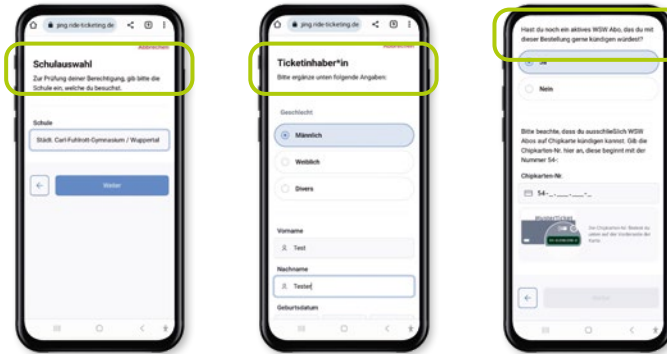

Es folgen die **Schulauswahl** und **Angaben zum/zur Ticketinhaber/in**.

Sie möchten ein **aktives Abonnement kündigen**? Dies kann hier unter Angabe der Chipkarten-Nr. erfolgen.