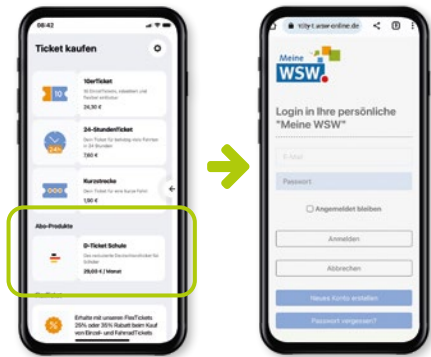

Das DeutschlandTicket Schule einfach und bequem in der **WSW Ticket App** bestellen

Vorraussetzung für die Nutzung des Tickets ist, dass die Schülerin oder der Schüler ein Smartphone verwendet und dass eine gültige Schulbescheinigung vorliegt.

11/20 - ES - Huth - 08/2023

WSW-ONLINE.DE

Einfach Klasse! DeutschlandTicket Schule

Jetzt die WSW Ticket App downloaden und das Abo DeutschlandTicket Schule abschließen.

WIR SIND
WEGBEREITER **WSW.**

In **wenigen Schritten** zum DeutschlandTicket Schule!

Sie haben die WSW Ticket App geladen? Sehr gut, dann können Sie das DeutschlandTicket Schule jetzt über die App bestellen. Und so einfach geht 's:

Wählen Sie das D-Ticket Schule in der WSW Ticket App. Sie werden automatisch zum WSW Webshop „Meine WSW“ geleitet. Füllen Sie hier bitte die Felder aus.