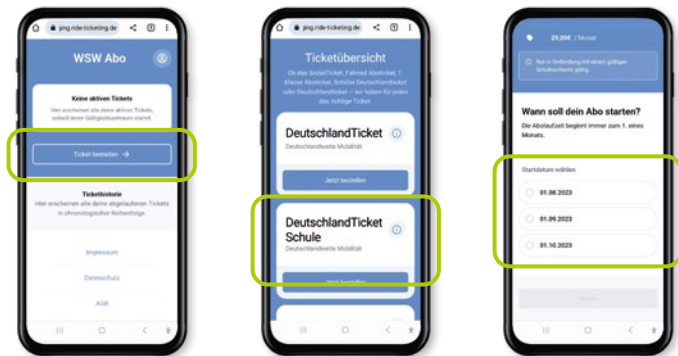

Das DeutschlandTicket Schule einfach und bequem in der **WSW Ticket App** bestellen

Vorraussetzung für die Nutzung des Tickets ist, dass die Schülerin oder der Schüler ein Smartphone verwendet und dass eine gültige Schulbescheinigung vorliegt.

Das AboTicket ist bundesweit in der 2. Klasse im Nahverkehr gültig und kann in unseren MobiCentern und in der WSW Ticket App abgeschlossen werden.

Jetzt die WSW Ticket App
downloaden!

Haben Sie Fragen?

Wir helfen Ihnen gerne weiter.

11/20 - ES - Huth - 08/2023

WSW-ONLINE.DE

Einfach Klasse! DeutschlandTicket Schule

Jetzt die WSW Ticket App downloaden und das Abo DeutschlandTicket Schule abschließen.

WIR SIND
WEGBEREITER **WSW.**

In **wenigen Schritten** zum DeutschlandTicket Schule!

Sie haben die WSW Ticket App geladen? Sehr gut, dann können Sie das DeutschlandTicket Schule jetzt über die App bestellen. Und so einfach geht 's:

Wählen Sie das D-Ticket Schule in der WSW Ticket App. Sie werden automatisch zum WSW Webshop „Meine WSW“ geleitet. Füllen Sie hier bitte die Felder aus.