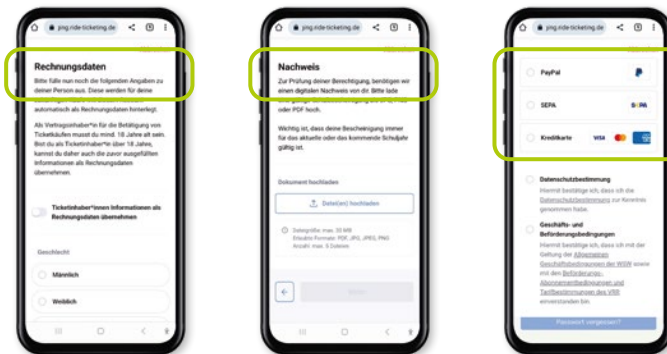

Geben Sie nun die **Rechnungsdaten** an, laden Sie eine aktuelle **Schulbescheinigung** hoch und wählen Sie die gewünschte **Bezahlmethode**.

Fast fertig!

Der Antrag für das DeutschlandTicket Schule wird nach der Bestellung geprüft. Sobald dies abgeschlossen ist, erhalten Sie eine Bestätigung per E-Mail.

Das **DeutschlandTicket Schule** kann nach erfolgreicher Bestellung in der WSW Ticket App **aktiviert** werden.

Gute Fahrt wünscht Ihnen Ihre WSW mobil GmbH