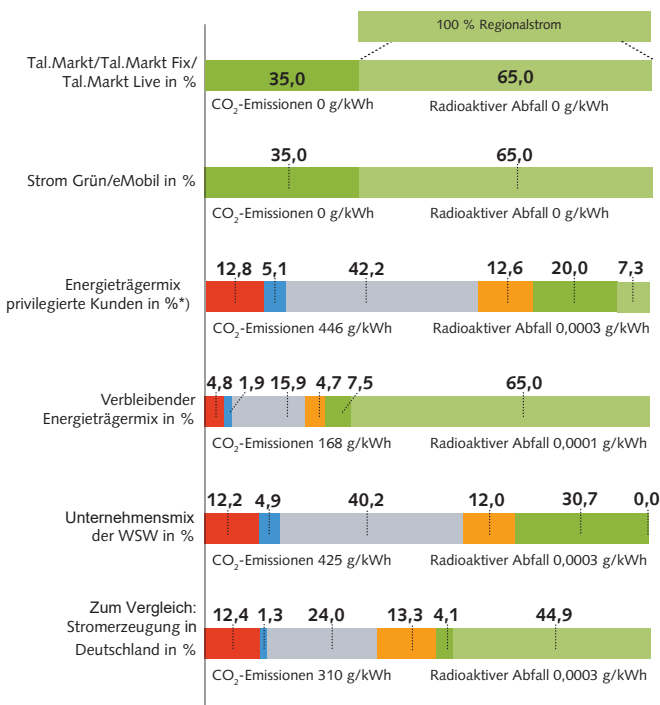

Kennzeichnung der Stromlieferung der WSW Energie & Wasser AG ab 01.11.2021

*) Der individuelle Energieträgermix von privilegierten Kunden nach EEG ist unter geschaeftskunden@wsw-online.de erhältlich.

Stromkennzeichnung gemäß § 42 Energiewirtschaftsgesetz (EnWG) vom 7. Juli 2005, zuletzt geändert 2021, Angaben auf der Basis vorläufiger Daten für das Jahr 2020.