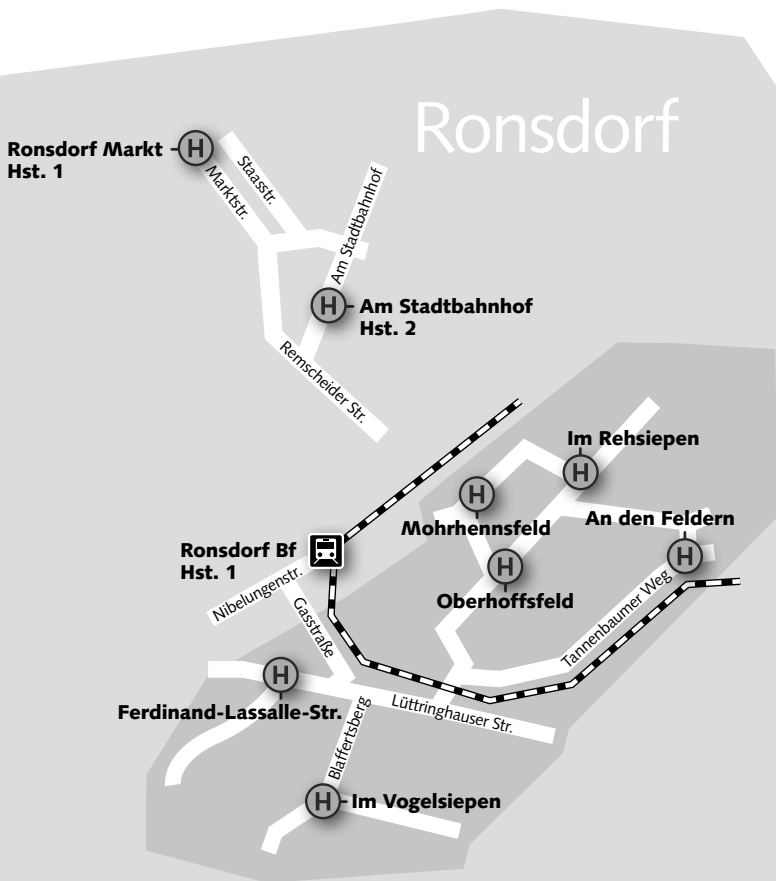

0202 569-5230

AST-Gebiet 30: Ronsdorf-Rehsiepen

von Ronsdorf Markt Hst. 1, Am Stadtbahnhof Hst. 2,
Ronsdorf Bf Hst. 1

nach Bedienungsgebiet Rehsiepen

montags – freitags	samstags	sonn- und feiertags
	6.10	8.10
	7.10	9.10
	8.10	
21.10	21.10	21.10
22.10	22.10	22.10
23.10	23.10	23.10
0.10	0.10	0.10

von Haltestellen des Bedienungsgebietes Rehsiepen

nach Ronsdorf Markt, Am Stadtbahnhof und Ronsdorf Bf

montags – freitags	samstags	sonn- und feiertags
	6.30	7.30
	7.30	8.30
20.30	20.30	20.30
21.30	21.30	21.30
22.30	22.30	22.30
23.30	23.30	23.30