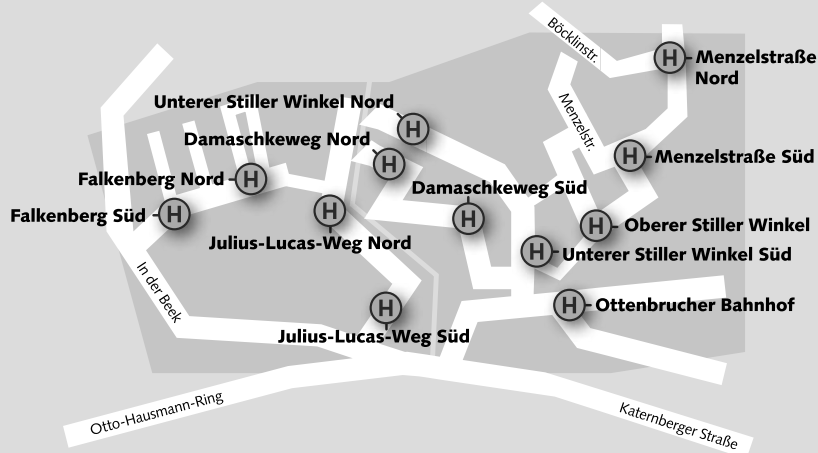

0202 569-5230

AST-Gebiet 13: Falkenberg/Stiller Winkel

Falkenberg

von Karlsplatz Hst. 2
nach Bedienungsgebiet Falkenberg/Stiller Winkel

dienstags und donnerstags
11.30
12.30
16.30
17.30

von Haltestellen des Bedienungsgebietes Falkenberg
nach Karlsplatz

dienstags und donnerstags
8.30
9.30
13.30
14.30

von Haltestellen des Bedienungsgebietes Stiller Winkel
nach Karlsplatz

dienstags und donnerstags
8.35
9.35
13.35
14.35