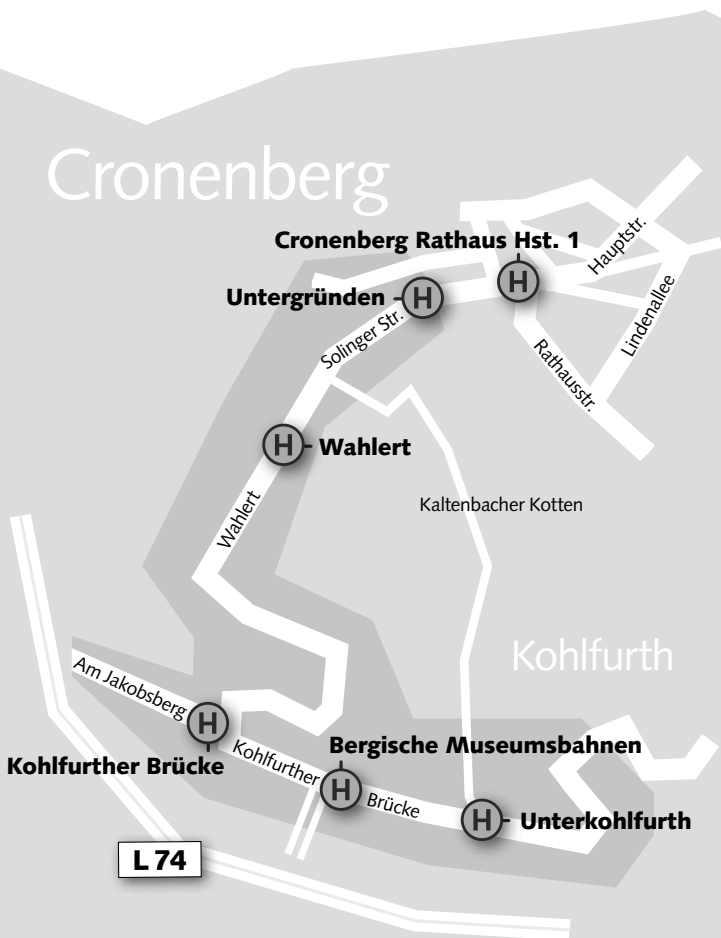

☎ 0202 569-5230

AST-Gebiet 64: Cronenberg-Kohlfurth

von Cronenberg Rathaus Hst. 1
nach Bedienungsgebiet Kohlfurth

montags – freitags	samstags	sonn- und feiertags
21.00	21.00	7.30
21.30	21.30	8.30
alle 30 Minuten	alle 30 Minuten	9.30
0.00	0.00	
0.30	0.30	21.00
1.00	1.00	alle 30 Minuten
1.45 ●	1.45 ●	1.00
2.45 ●	2.45 ●	1.45 ●
3.45 ●	3.45 ●	alle 60 Minuten
4.45 ●	4.45 ●	4.45 ●

● nur in Nächten, in denen NE7 verkehrt (auf Samstag, Sonn- und Feiertag)

von Haltestellen des Bedienungsgebietes Kohlfurth
nach Cronenberg Rathaus

montags – freitags	samstags	sonn- und feiertags
	19.50	6.20
	20.20	7.20
20.50	20.50	8.20
21.20	21.20	9.20
21.50	21.50	
22.20	22.20	19.50
22.50	22.50	alle 30 Minuten
23.20	23.20	23.20
23.50	23.50	23.50
0.20	0.20	0.20