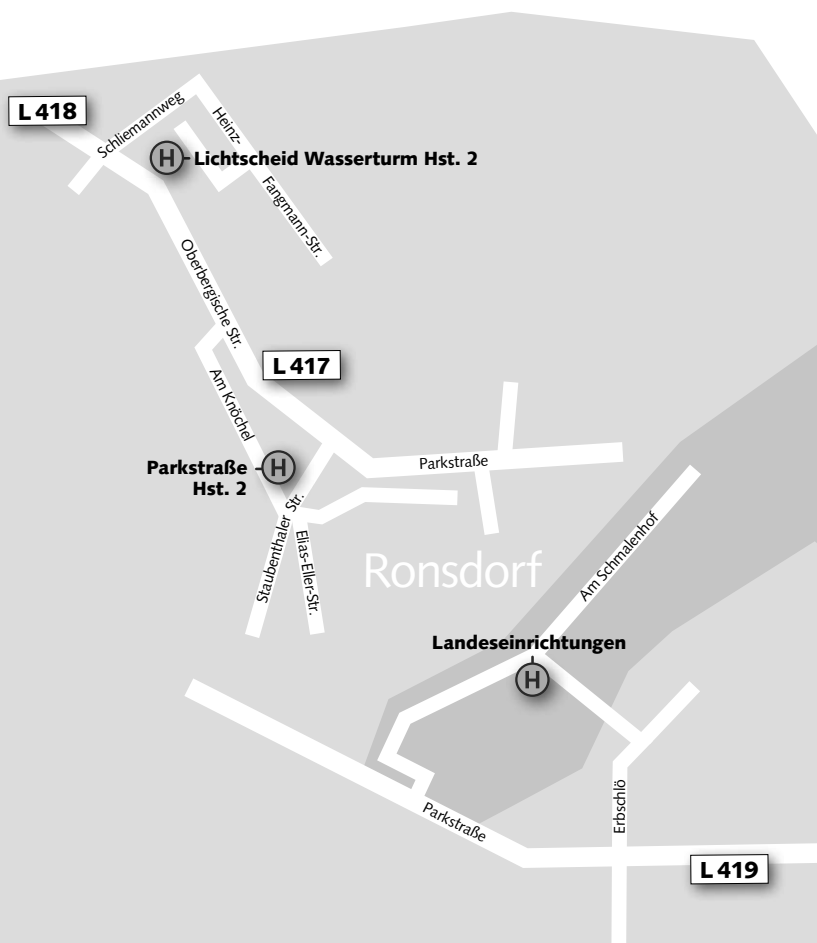

AST-Gebiet 46: Ronsdorf-Landeseinrichtungen

von Parkstraße Hst. 2, Lichtscheid Wasserturm Hst. 2
nach Bedienungsgebiet Landeseinrichtungen

montags – freitags	samstags	sonn- und feiertags
5.40		17.50
alle 20 Minuten		alle 30 Minuten
9.20		19.50
	Keine Fahrten	
11.40		20.05
alle 20 Minuten		alle 30 Minuten
16.20		23.35

von Bedienungsgebiet Landeseinrichtungen
nach Parkstraße, Lichtscheid Wasserturm

montags – freitags	samstags	sonn- und feiertags
5.40		17.40
alle 20 Minuten		alle 30 Minuten
8.00		19.10
	Keine Fahrten	
11.40		19.50
alle 20 Minuten		alle 30 Minuten
16.20		23.20