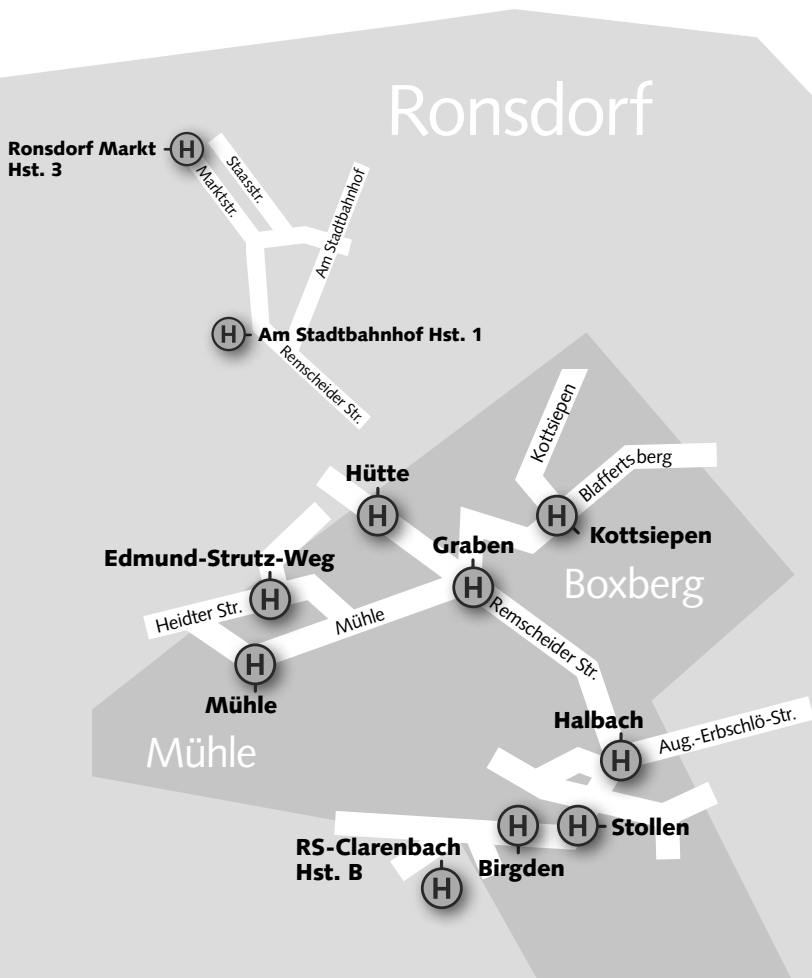

AST-Gebiet 70: Ronsdorf-Mühle/Boxberg

von Ronsdorf Markt Hst. 3, Am Stadtbahnhof Hst. 1
nach Haltestellen des Bedienungsgebietes Mühle/Boxberg
und RS-Clarenbach

sowie

von Haltestellen des Bedienungsgebietes Mühle/Boxberg
nach RS-Clarenbach

montags – freitags	samstags	sonn- und feiertags
9.00	6.40	10.30
alle 60 Minuten	7.40	11.30
12.00	8.40	12.30
14.00	9.30	13.30
15.00	alle 60 Minuten	alle 60 Minuten
19.30	19.30	19.30
20.40	20.40	20.40

von Remscheid Clarenbach Hst. B
nach Haltestellen des Bedienungsgebietes Mühle/Boxberg,
Ronsdorf Markt, Am Stadtbahnhof

sowie

von Haltestellen des Bedienungsgebietes Mühle/Boxberg
nach Ronsdorf Markt, Am Stadtbahnhof

montags – freitags	samstags	sonn- und feiertags
9.30	7.45	9.45
alle 60 Minuten	8.45	10.45
12.30	9.45	11.45
14.30	alle 60 Minuten	alle 60 Minuten
15.30	18.45	18.45
21.30	21.30	21.30
alle 60 Minuten	alle 60 Minuten	alle 60 Minuten
0.30	0.30	0.30