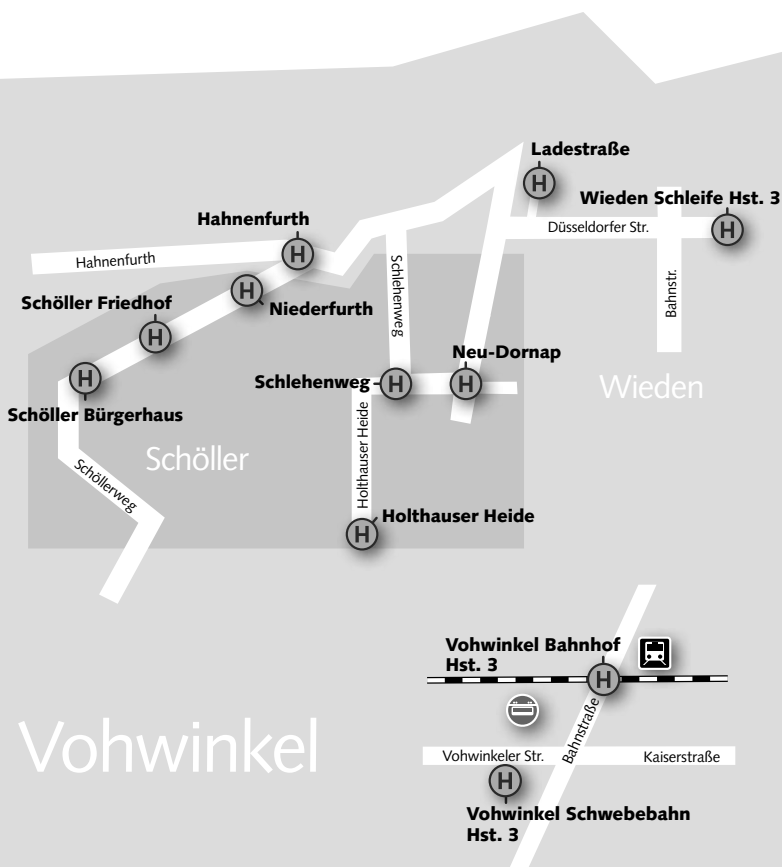

**von** Haltestellen des Bedienungsgebietes Konradswüste  
**nach** Oberbarmen Bf, Werléstr., Auf der Bleiche

montags – freitags	samstags	sonn- und feiertags
5.20	6.20	
	7.20	7.20
	8.20	8.20
		alle 60 Minuten
	19.20	19.20
	20.20	20.20
21.20	21.20	21.20
22.20	22.20	22.20
23.20	23.20	23.20
0.20	0.20	0.20

 **0202 569-5230****AST-Gebiet 45: Vohwinkel-Schöller**

**von** Vohwinkel Schwebebahn Hst. 3 und Vohwinkel Bf Hst. 3  
**nach** Bedienungsgebiet Schöller

montags–samstags	sonn- und feiertags
6.45	7.45
7.15	8.15
alle 30 Minuten	alle 30 Minuten
23.45	23.45
0.15	0.15

**von** Wieden Schleife Hst. 3, Ladestraße, Hahnenfurth AST-Hst.  
**nach** Bedienungsgebiet Schöller

montags–samstags	sonn- und feiertags
6.50	7.50
7.20	8.20
alle 30 Minuten	alle 30 Minuten
23.50	23.50
0.20	0.20

**von** Haltestellen des Bedienungsgebietes Schöller  
**nach** Vohwinkel Schwebebahn, Vohwinkel Bf,  
 Wieden Schleife, Ladestraße und Hahnenfurth

montags–samstags	sonn- und feiertags
6.35	7.35
7.05	8.05
7.35	8.35
alle 30 Minuten	alle 30 Minuten
23.35	23.35
0.05	0.05