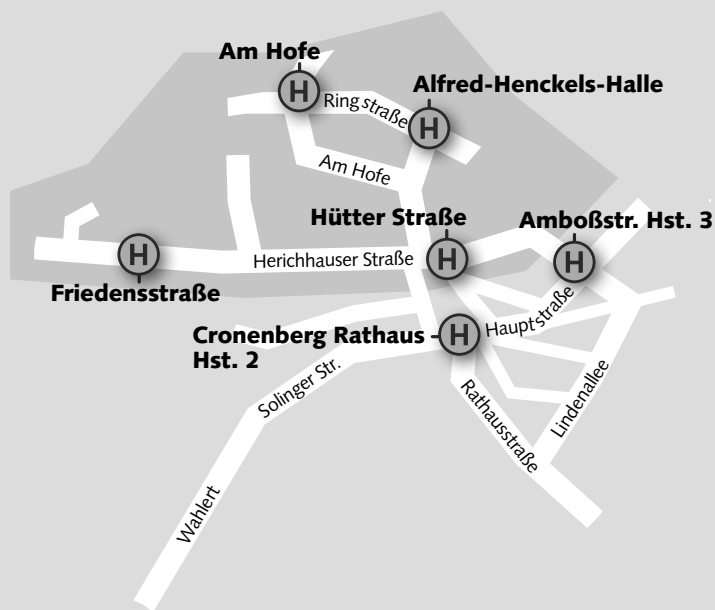

0202 569-5230

AST-Gebiet 33: Cronenberg-Herichhausen

Herichhausen

von Cronenberg Rathaus Hst. 2, Amboßstr. Hst. 3
nach Bedienungsgebiet Herichhausen

montags – freitags	samstags	sonn- und feiertags
5.45	5.45	6.45
	6.45	7.45
	7.45	8.45
	8.45	9.45
		10.45
19.45	19.45	19.45
20.45	20.45	20.45
21.45	21.45	21.45
alle 60 Minuten	alle 60 Minuten	alle 60 Minuten
0.45	0.45	0.45

von Haltestellen des Bedienungsgebietes Herichhausen
nach Cronenberg Rathaus, Amboßstraße

montags – freitags	samstags	sonn- und feiertags
5.20	5.20	6.20
	6.20	7.20
	7.20	8.20
	8.20	9.20
	18.20	18.20
19.20	19.20	19.20
20.20	20.20	20.20
21.20	21.20	21.20
22.20	22.20	22.20
23.20	23.20	23.20