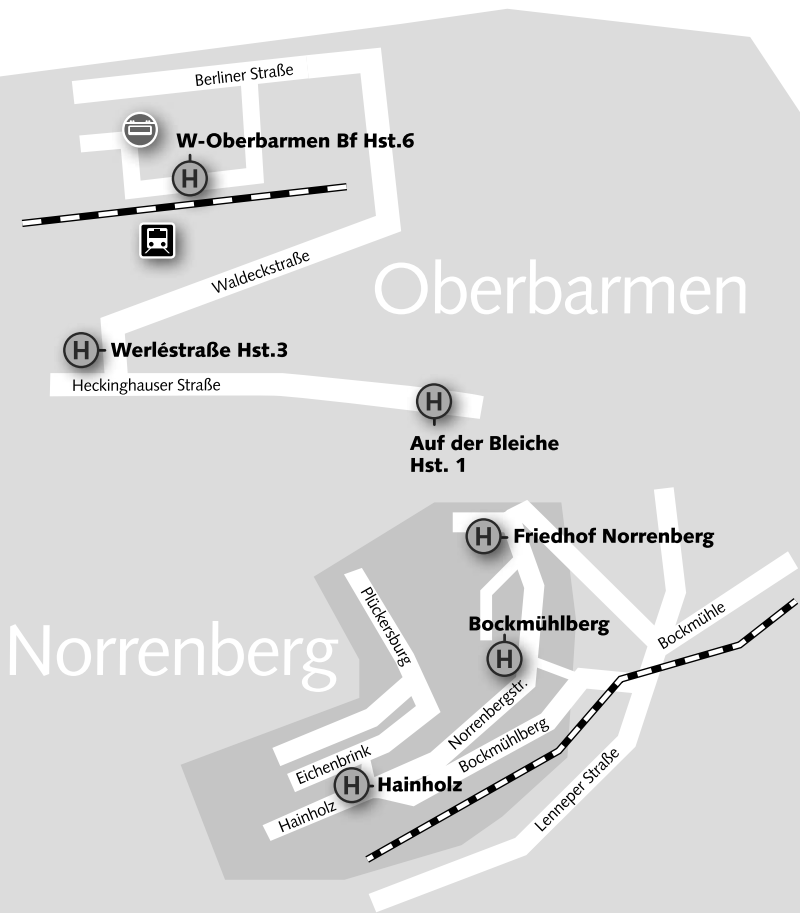

☎ 0202 569-5230

AST-Gebiet 11: Norrenberg

von Oberbarmen Bf Hst. 6, Werléstr. Hst. 3, Auf der Bleiche Hst. 1
nach Bedienungsgebiet Norrenberg

montags – samstags	sonn- und feiertags
6.15	7.15
7.15	8.15
8.15	9.15
9.15	10.15
alle 60 Minuten	alle 60 Minuten
20.15	20.15
21.15	21.15
22.15	22.15
23.15	23.15
0.15	0.15

von Haltestellen des Bedienungsgebietes Norrenberg
nach Oberbarmen Bf, Werléstr., Auf der Bleiche

montags – samstags	sonn- und feiertags
6.30	7.30
7.30	8.30
8.30	9.30
9.30	10.30
alle 60 Minuten	alle 60 Minuten
20.30	20.30
21.30	21.30
22.30	22.30
23.30	23.30
0.30	0.30