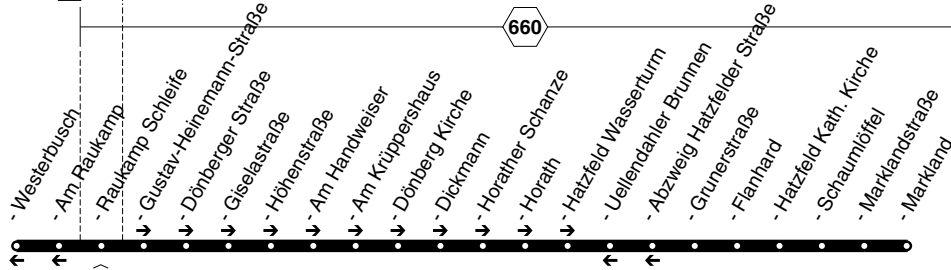

Bus **NE3**

650

652

660

WSW
NE3

Wuppertal Elberfeld - Uellendahl -
Dönberg - Hatzfeld -
Markland - Uellendahl -
Wuppertal Elberfeld

NE3

Bus

Haltestellen	Abfahrtszeiten			
Wuppertal Hbf  (Bstg 4)	1.09	2.09	3.09	4.09
- Karlsplatz (Bstg 3)	11	11	11	11
- Ludwigstraße	12	12	12	12
- Schleswiger Straße	13	13	13	13
- Eschenbeek	14	14	14	14
- Florastraße	15	15	15	15
- Alte Klinik	16	16	16	16
- Mirker Hain	17	17	17	17
- Obere Vogelsangstraße	18	18	18	18
- Domagweg	19	19	19	19
- Obere Kohlstraße	20	20	20	20
- Röttgen	21	21	21	21
- Am Hammerkloth	22	22	22	22
- Deckershäuschen Kirche	23	23	23	23
- Konrad-Adenauer-Straße	24	24	24	24
- Raukamp Schleife (Bstg 5)	25	25	25	25
- Gustav-Heinemann-Straße	26	26	26	26
- Dönberger Straße	27	27	27	27
- Giselastraße	28	28	28	28
- Höhenstraße	29	29	29	29
- Am Handweiser	30	30	30	30
- Dönberg Kirche	32	32	32	32
- Dickmann	33	33	33	33
- Horath	35	35	35	35
- Hatzfeld Wasserturm	36	36	36	36
- Grunerstraße (Bstg 3)	37	37	37	37
- Hatzfeld Kath. Kirche	38	38	38	38
- Schaumlöffel	1.39	2.39	3.39	4.39
<i>NE4 nach Barmen</i> ab	1.42	2.42	3.42	4.42
- Markland	1.42	2.42	3.42	4.42

Haltestellen	Abfahrtszeiten			
Wuppertal Markland				4.44
- Marklandstraße	44	44	44	44
- Schaumlöffel	45	45	45	45
- Hatzfeld Kath. Kirche	46	46	46	46
- Flanhard	47	47	47	47
- Grunerstraße (Bstg 1)	48	48	48	48
- Abzweig Hatzfelder Straße	49	49	49	49
- Uellendahler Brunnen	50	50	50	50
- Raukamp Schleife (Bstg 6)	51	51	51	51
- Am Raukamp	52	52	52	52
- Westerbusch	52	52	52	52
- Uellendahl	53	53	53	53
- Friedhof Uellendahl	54	54	54	54
- Am Haken	55	55	55	55
- Leipziger Straße	56	56	56	56
- Kohlstraße	57	57	57	57
- Eschenbeek	58	58	58	58
- Schleswiger Straße	59	59	59	59
- Ludwigstraße	2.00	3.00	4.00	5.00
- Karlsplatz (Bstg 1)	01	01	01	01
- Morianstraße	02	02	02	02
- Hauptbahnhof  (Bstg 4)	2.05	3.05	4.05	5.05

WSW
 • Wuppertal Elberfeld - Uellendahl -
 Dönberg - Hatzfeld -
 Markland - Uellendahl -
 Wuppertal Elberfeld