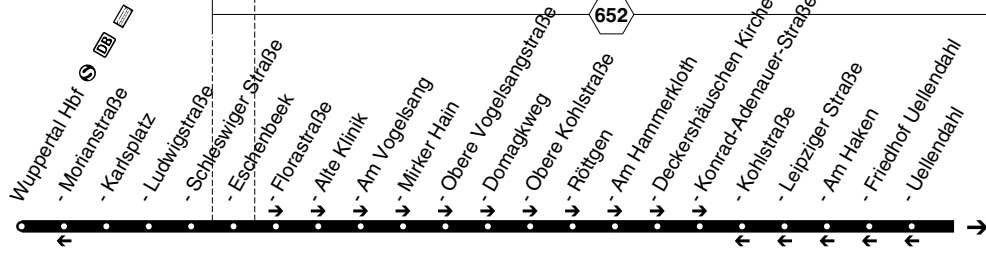

Bus **NE3**

650

652

660

WSW
NE3

Wuppertal Elberfeld - Uellendahl -
Dönberg - Hatzfeld -
Markland - Uellendahl -
Wuppertal Elberfeld

NE3

Bus

Haltestellen	Abfahrtszeiten			
Wuppertal Hbf  (Bstg 4)	1.09	2.09	3.09	4.09
- Karlsplatz (Bstg 3)	11	11	11	11
- Ludwigstraße	12	12	12	12
- Schleswiger Straße	13	13	13	13
- Eschenbeek	14	14	14	14
- Florastraße	15	15	15	15
- Alte Klinik	16	16	16	16
- Mirker Hain	17	17	17	17
- Obere Vogelsangstraße	18	18	18	18
- Domagweg	19	19	19	19
- Obere Kohlstraße	20	20	20	20
- Röttgen	21	21	21	21
- Am Hammerkloth	22	22	22	22
- Deckershäuschen Kirche	23	23	23	23
- Konrad-Adenauer-Straße	24	24	24	24
- Raukamp Schleife (Bstg 5)	25	25	25	25
- Gustav-Heinemann-Straße	26	26	26	26
- Dönberger Straße	27	27	27	27
- Giselastraße	28	28	28	28
- Höhenstraße	29	29	29	29
- Am Handweiser	30	30	30	30
- Dönberg Kirche	32	32	32	32
- Dickmann	33	33	33	33
- Horath	35	35	35	35
- Hatzfeld Wasserturm	36	36	36	36
- Grunerstraße (Bstg 3)	37	37	37	37
- Hatzfeld Kath. Kirche	38	38	38	38
- Schaumlöffel	1.39	2.39	3.39	4.39
<i>NE4 nach Barmen</i> ab	1.42	2.42	3.42	4.42
- Markland	1.42	2.42	3.42	4.42

Haltestellen	Abfahrtszeiten			
Wuppertal Markland				4.44
- Marklandstraße	44	44	44	44
- Schaumlöffel	45	45	45	45
- Hatzfeld Kath. Kirche	46	46	46	46
- Flanhard	47	47	47	47
- Grunerstraße (Bstg 1)	48	48	48	48
- Abzweig Hatzfelder Straße	49	49	49	49
- Uellendahler Brunnen	50	50	50	50
- Raukamp Schleife (Bstg 6)	51	51	51	51
- Am Raukamp	52	52	52	52
- Westerbusch	52	52	52	52
- Uellendahl	53	53	53	53
- Friedhof Uellendahl	54	54	54	54
- Am Haken	55	55	55	55
- Leipziger Straße	56	56	56	56
- Kohlstraße	57	57	57	57
- Eschenbeek	58	58	58	58
- Schleswiger Straße	59	59	59	59
- Ludwigstraße	2.00	3.00	4.00	5.00
- Karlsplatz (Bstg 1)	01	01	01	01
- Morianstraße	02	02	02	02
- Hauptbahnhof  (Bstg 4)	2.05	3.05	4.05	5.05

WSW
 • Wuppertal Elberfeld - Uellendahl -
 Dönberg - Hatzfeld -
 Markland - Uellendahl -
 Wuppertal Elberfeld