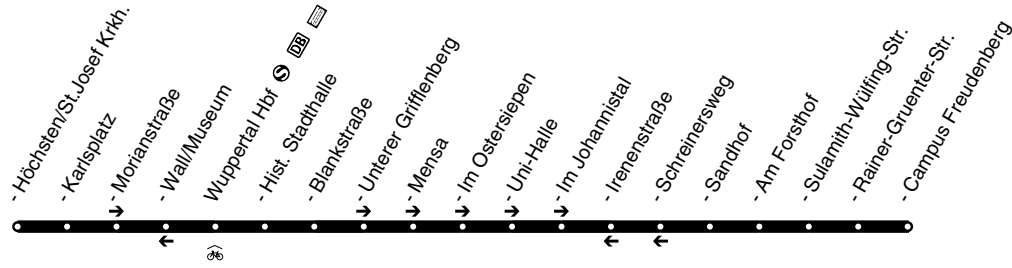

Bus**603****650****603****Bus****603****WSW**
W-Katernberg - W-Eiberfeld
und zurück

Haltestellen	Abfahrtszeiten																	
	M																	
W-Am Eckbusch (Bstg 2)	4.40	5.00	5.20	5.40	6.00	6.20	6.40	7.00	7.12	7.20	7.40		17.40	18.00	18.20	18.40	19.00	19.20
- Freibad Eckbusch	40	00	20	40	00	20	40	00	13	20	40		40	00	20	40	00	20
- Birkenhöhe	42	02	22	42	02	22	42	02	14	22	42		42	02	22	42	02	22
- Birkenhöhe Schleife	43	03	23	43	03	23	43	03	15	23	43		43	03	23	43	03	23
- In den Birken	44	04	24	44	04	24	44	04	16	24	44		44	04	24	44	04	24
- Hardenberger Hof (Bstg 4)	47	07	27	47	07	27	47	07	19	27	47		47	07	27	47	07	27
- Am Wasserturm	48	08	28	48	08	28	48	08	20	28	48		48	08	28	48	08	28
- Am Bredtchen	49	09	29	49	09	29	49	09	21	29	49		49	09	29	49	09	29
- Friedhof Bredtchen	50	10	30	50	10	30	50	10	22	30	50		50	10	30	50	10	30
- Bremer Straße	52	12	32	52	12	32	52	12	23	32	52		52	12	32	52	12	32
- Bethesda-Krankenhaus	53	13	33	53	13	33	53	13	26	33	53		53	13	33	53	13	33
- Am Dorrenberg	56	16	36	56	16	36	56	16	30	36	56		56	16	36	56	16	36
- Friedhofskirche	57	17	37	57	17	37	57	17	31	37	57		57	17	37	57	17	37
- Marienstraße	58	18	38	58	18	38	58	18	32	38	58	alle	58	18	38	58	18	38
- Höchsten/St. Josef Krankenhaus	59	19	39	59	19	39	59	19	34	39	59	20	59	19	39	59	19	39
- Karlsplatz (Bstg 1)	5.01	21	41	6.01	21	41	7.01	21	35	41	8.01	Min.	18.01	21	41	19.01	21	41
- Morianstraße	03	23	43	03	23	43	03	23	37	43	03		03	23	43	03	23	43
- Hauptbahnhof S (Bstg 3) an	5.08	5.27	5.47	6.07	6.27	6.47	7.07	7.27	7.41	7.47	8.07		18.07	18.27	18.47	19.07	19.27	19.47
- Hauptbahnhof S (Bstg 3) ab		5.29	5.49	6.09	6.29	6.49	7.09	7.29		7.49	8.09		18.09	18.29	18.49	19.09	19.29	19.49
- Historische Stadthalle		34	54	14	34	54	14	34		54	14		14	34	54	14	34	54
- Blankstraße		35	55	15	35	55	15	35		55	15		15	35	55	15	35	55
- Unterer Griffenberg		36	56	16	36	56	16	36		56	16		16	36	56	16	36	56
- Mensa		37	57	17	37	57	17	37		57	17		17	37	57	17	37	57
- Im Ostersiepen		38	58	18	38	58	18	38		58	18		18	38	58	18	38	58
- Uni-Halle		40	6.00	20	40	7.00	20	40		8.00	20		20	40	19.00	20	40	20.00
- Im Johannistal		41	01	21	41	01	21	41		01	21		21	41	01	21	41	01
- Sandhof (Bstg 3)		44	04	24	44	04	24	44		04	24		24	44	04	24	44	04
- Sulamith-Wülffing-Straße		46	06	26	46	06	26	46		06	26		26	46	06	26	46	06
- Rainer-Gruenter-Straße		47	07	27	47	07	27	47		07	27		27	47	07	27	47	07
- Campus Freudenberg		5.49	6.09	6.29	6.49	7.09	7.29	7.49		8.09	8.29		18.29	18.49	19.09	19.29	19.49	20.09