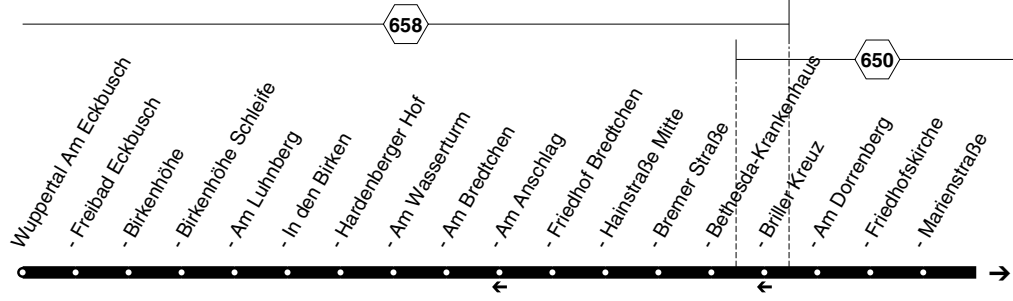

Bus**603****650****603****Bus****603****WSW**
W-Katernberg - W-Eiberfeld
und zurück

Haltestellen	Abfahrtszeiten																	
	M																	
W-Am Eckbusch (Bstg 2)	4.40	5.00	5.20	5.40	6.00	6.20	6.40	7.00	7.12	7.20	7.40		17.40	18.00	18.20	18.40	19.00	19.20
- Freibad Eckbusch	40	00	20	40	00	20	40	00	13	20	40		40	00	20	40	00	20
- Birkenhöhe	42	02	22	42	02	22	42	02	14	22	42		42	02	22	42	02	22
- Birkenhöhe Schleife	43	03	23	43	03	23	43	03	15	23	43		43	03	23	43	03	23
- In den Birken	44	04	24	44	04	24	44	04	16	24	44		44	04	24	44	04	24
- Hardenberger Hof (Bstg 4)	47	07	27	47	07	27	47	07	19	27	47		47	07	27	47	07	27
- Am Wasserturm	48	08	28	48	08	28	48	08	20	28	48		48	08	28	48	08	28
- Am Bredtchen	49	09	29	49	09	29	49	09	21	29	49		49	09	29	49	09	29
- Friedhof Bredtchen	50	10	30	50	10	30	50	10	22	30	50		50	10	30	50	10	30
- Bremer Straße	52	12	32	52	12	32	52	12	23	32	52		52	12	32	52	12	32
- Bethesda-Krankenhaus	53	13	33	53	13	33	53	13	26	33	53		53	13	33	53	13	33
- Am Dorrenberg	56	16	36	56	16	36	56	16	30	36	56		56	16	36	56	16	36
- Friedhofskirche	57	17	37	57	17	37	57	17	31	37	57		57	17	37	57	17	37
- Marienstraße	58	18	38	58	18	38	58	18	32	38	58	alle	58	18	38	58	18	38
- Höchsten/St. Josef Krankenhaus	59	19	39	59	19	39	59	19	34	39	59	20	59	19	39	59	19	39
- Karlsplatz (Bstg 1)	5.01	21	41	6.01	21	41	7.01	21	35	41	8.01	Min.	18.01	21	41	19.01	21	41
- Morianstraße	03	23	43	03	23	43	03	23	37	43	03		03	23	43	03	23	43
- Hauptbahnhof S (Bstg 3) an	5.08	5.27	5.47	6.07	6.27	6.47	7.07	7.27	7.41	7.47	8.07		18.07	18.27	18.47	19.07	19.27	19.47
- Hauptbahnhof S (Bstg 3) ab		5.29	5.49	6.09	6.29	6.49	7.09	7.29		7.49	8.09		18.09	18.29	18.49	19.09	19.29	19.49
- Historische Stadthalle		34	54	14	34	54	14	34		54	14		14	34	54	14	34	54
- Blankstraße		35	55	15	35	55	15	35		55	15		15	35	55	15	35	55
- Unterer Griffenberg		36	56	16	36	56	16	36		56	16		16	36	56	16	36	56
- Mensa		37	57	17	37	57	17	37		57	17		17	37	57	17	37	57
- Im Ostersiepen		38	58	18	38	58	18	38		58	18		18	38	58	18	38	58
- Uni-Halle		40	6.00	20	40	7.00	20	40		8.00	20		20	40	19.00	20	40	20.00
- Im Johannistal		41	01	21	41	01	21	41		01	21		21	41	01	21	41	01
- Sandhof (Bstg 3)		44	04	24	44	04	24	44		04	24		24	44	04	24	44	04
- Sulamith-Wülffing-Straße		46	06	26	46	06	26	46		06	26		26	46	06	26	46	06
- Rainer-Gruenter-Straße		47	07	27	47	07	27	47		07	27		27	47	07	27	47	07
- Campus Freudenberg		5.49	6.09	6.29	6.49	7.09	7.29	7.49		8.09	8.29		18.29	18.49	19.09	19.29	19.49	20.09