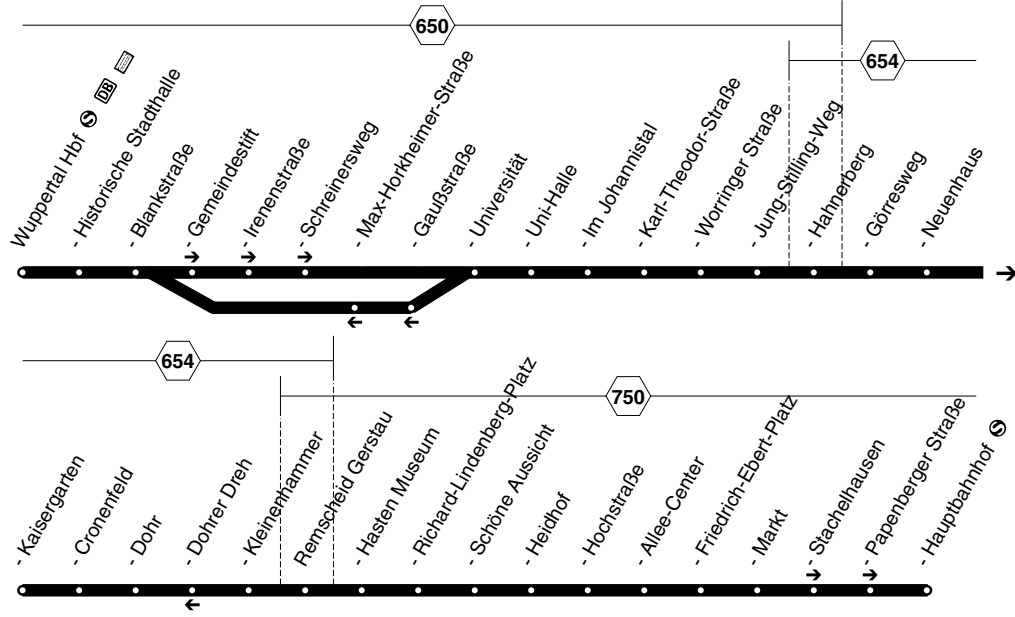

Bus 615

615

Bus

WSW

615

W-Elberfeld - Universität - Cronenfeld -
RS-Hasten - Remscheid
und zurück

Haltestellen	Abfahrtszeiten																	
													N15	N15	N15	N15	N15	
Wuppertal Hbf (Bstg 3)	4.32	5.02	5.30	5.50	6.10		18.30	18.50	19.10	19.32	20.02	20.32	21.02	21.32	22.02	23.32	0.02	
- Historische Stadthalle	37	07	35	55	15		35	55	15	36	06	36	06	36	06	36	06	
- Blankstraße	38	08	36	56	16		36	56	16	37	07	37	07	37	07	37	07	
- Gemeindestift	39	09	38	58	18		38	58	18	38	08	38	08	38	08	38	08	
- Irenenstraße	40	10	39	59	19		39	59	19	39	09	39	09	39	09	39	09	
- Schreinersweg	41	11	40	6.00	20		40	19.00	20	40	10	40	10	40	10	40	10	
- Universität	43	13	43	03	23		43	03	22	42	12	42	12	42	12	42	12	
- Uni-Halle	45	15	45	05	25		45	05	23	43	13	43	13	43	13	43	13	
- Im Johannistal	46	16	46	06	26		46	06	24	44	14	44	14	44	14	44	14	
- Karl-Theodor-Straße	47	17	47	07	27		47	07	25	45	15	45	15	45	15	45	15	
- Worringer Straße	48	18	48	08	28		48	08	26	46	16	46	16	46	16	46	16	
- Jung-Stilling-Weg	49	19	49	09	29		49	09	27	47	17	47	17	47	17	47	17	
- Hahnerberg (Bstg 3)	51	21	51	11	31	alle	51	11	29	49	19	49	19	49	19	49	19	
- Görresweg	52	22	52	12	32	20	52	12	30	50	20	50	20	50	20	50	20	
- Neuenhaus	53	23	53	13	33	Min.	53	13	31	51	21	51	21	51	21	alle	51	21
- Kaisergarten	55	25	55	15	35		55	15	32	52	22	52	22	52	22	30	52	22
- Cronenfeld	57	27	57	17	37		57	17	34	54	24	54	24	54	24	Min.	54	24
- Dohr	57	27	57	17	37		57	17	34	54	24	54	24	54	24		54	24
- Kleinenhammer	59	29	59	19	39		59	19	36	56	26	56	26	56	26		56	26
Remscheid Gerstau	5.01	31	6.01	21	41		19.01	21	38	58	28	58	28	58	28		58	28
- Hasten Museum	03	33	03	23	43		03	23	40	20.00	30	21.00	30	22.00	30		0.00	30
- Richard-Lindenberg-Pl. (Bstg A)	05	35	07	27	47		07	27	43	03	33	03	32	02	32		02	32
- Schöne Aussicht (Bstg A)	06	36	08	28	48		08	28	44	04	34	04	33	03	33		03	33
- Heidhof	07	37	09	29	49		09	29	45	05	35	05	34	04	34		04	34
- Hochstraße (Bstg A)	10	40	12	32	52		12	32	48	08	38	08	21.36	22.06	22.36		0.06	0.36
- Allee-Center (Bstg A)	11	41	13	33	53		13	33	49	09	39	09						
- Friedrich-Ebert-Pl. (Bstg D1)	13	43	6.16	6.36	6.56		19.16	19.36	19.52	20.12	20.42	13	21.38	22.08	22.38		0.08	0.38
- Markt (Bstg B)	14	44										14						
- Stachelhausen (Bstg A)	15	45										15						
- Papenberger Straße	16	46										16						
- Hauptbahnhof (Bstg D)	5.18	5.48										21.18	21.41	22.11	22.41		0.11	0.41