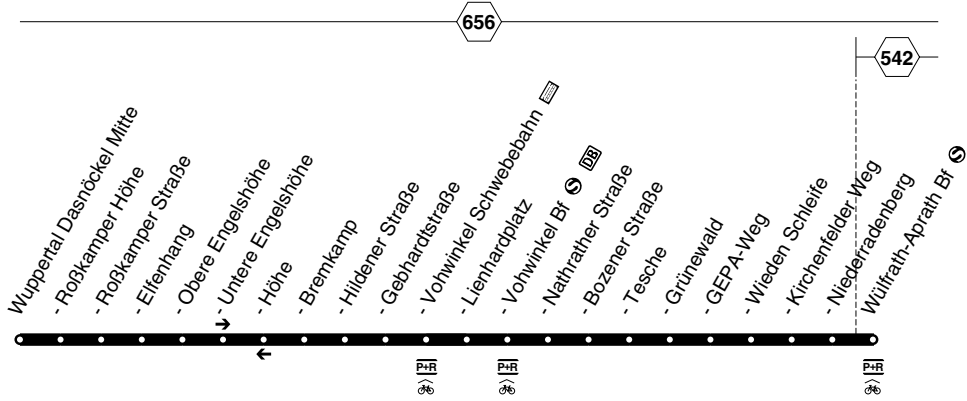

Bus

621

621

Dasnöckel - W-Vohwinkel -
Wülfrath-Aprath
und zurück

621

Bus

WSW

Dasnöckel - W-Vohwinkel -
Wülfrath-Aprath