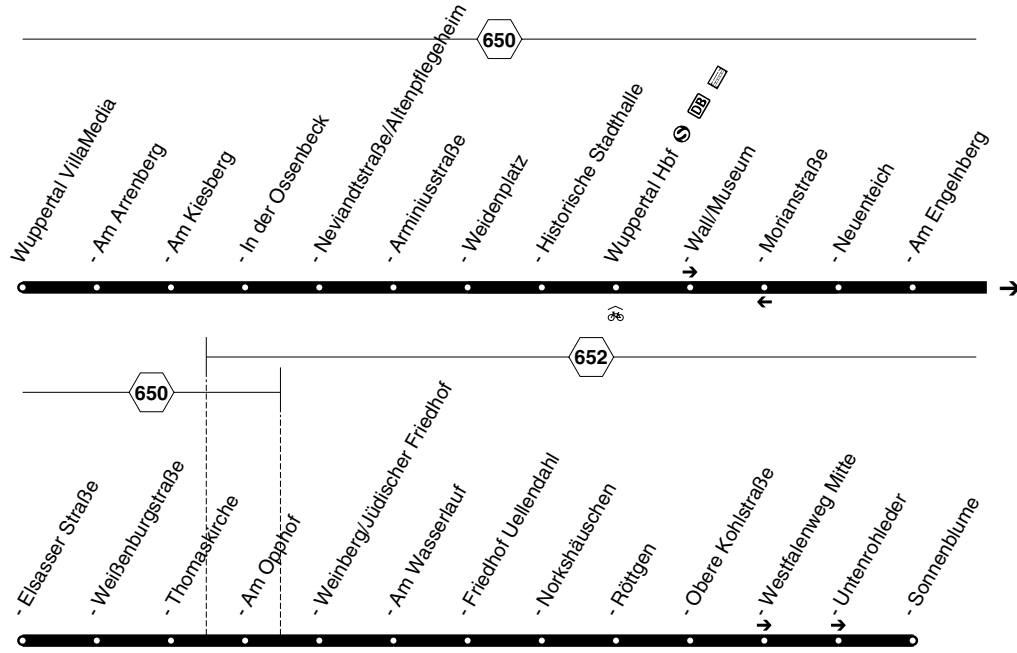

Bus

623

623

WSW

W-Arrenberg - W-Elberfeld - W-Uellendahl  
und zurück

623

Bus

Haltestellen	Abfahrtszeiten																		
Wuppertal VillaMedia	5.13	5.33	5.53	6.13		18.13	18.33	18.53	19.13	19.47	20.17	20.47	21.17	21.47	22.17	22.47	23.17	23.47	
- Am Arrenberg	13	33	53	13		13	33	53	13	47	17	47	17	47	17	47	17	47	
- Am Kiesberg	14	34	54	14		14	34	54	14	48	18	48	18	48	18	48	18	48	
- In der Ossenbeck	15	35	55	15		15	35	55	15	49	19	49	19	49	19	49	19	49	
- Neviantstraße / Altenpflegeheim	16	36	56	16		16	36	56	16	50	20	50	20	50	20	50	20	50	
- Arminiusstraße	17	37	57	17		17	37	57	17	51	21	51	21	51	21	51	21	51	
- Weidenplatz	19	39	59	19		19	39	59	19	52	22	52	22	52	22	52	22	52	
- Historische Stadthalle	21	41	6.01	21		21	41	19.01	21	53	23	53	23	53	23	53	23	53	
- Hauptbahnhof  (Bstg 1) an	5.26	5.46	6.06	6.26		18.26	18.46	19.06	19.26	19.58	20.28	20.58	21.28	21.58	22.28	22.58	23.28	23.58	
- Hauptbahnhof  (Bstg 1) ab	5.28	5.48	6.08	6.28		18.28	18.48	19.08	19.28	20.02	20.32	21.02	21.32	22.02	22.32	23.02	23.32	0.02	
- Wall/Museum (Bstg 2)	32	52	12	32		32	52	12	32	05	35	05	35	05	35	05	35	05	
- Neunteich	35	55	15	35	alle	35	55	15	35	08	38	08	38	08	38	08	38	08	
- Am Engelnberg	37	57	17	37	20	37	57	17	37	09	39	09	39	09	39	09	39	09	
- Elsasser Straße	39	59	19	39	Min.	39	59	19	39	11	41	11	41	11	41	11	41	11	
- Weißenburgstraße	41	6.01	21	41		41	19.01	21	41	12	42	12	42	12	42	12	42	12	
- Thomaskirche	42	02	22	42		42	02	22	42	13	43	13	43	13	43	13	43	13	
- Am Opphof	44	04	24	44		44	04	24	44	15	45	15	45	15	45	15	45	15	
- Weinberg/Jüdischer Friedhof	45	05	25	45		45	05	25	45	16	46	16	46	16	46	16	46	16	
- Am Wasserlauf	46	06	26	46		46	06	26	46	17	47	17	47	17	47	17	47	17	
- Friedhof Uellendahl	48	08	28	48		48	08	28	48	19	49	19	49	19	49	19	49	19	
- Norkhäuschen	49	09	29	49		49	09	29	49	20	50	20	50	20	50	20	50	20	
- Röttgen	53	13	33	53		53	13	33	53	23	53	23	53	23	53	23	53	23	
- Obere Kohlstraße	54	14	34	54		54	14	34	54	24	54	24	54	24	54	24	54	24	
- Westfalenweg Mitte	55	15	35	55		55	15	35	55	25	55	25	55	25	55	25	55	25	
- Untenrohleder	56	16	36	56		56	16	36	56	26	56	26	56	26	56	26	56	26	
- Sonnenblume	5.58	6.18	6.38	6.58		18.58	19.18	19.38	19.58	20.27	20.57	21.27	21.57	22.27	22.57	23.27	23.57	0.27	