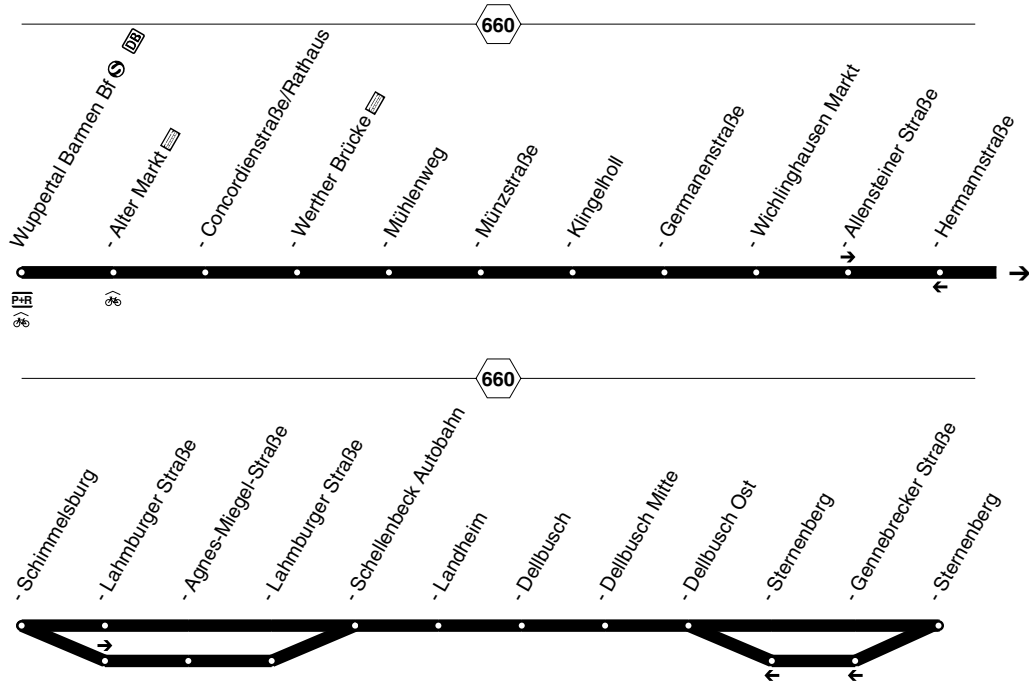

Bus

624

624

WSW

W-Barmen - Wichlinghausen - Sternenberg
und zurück

624

Bus