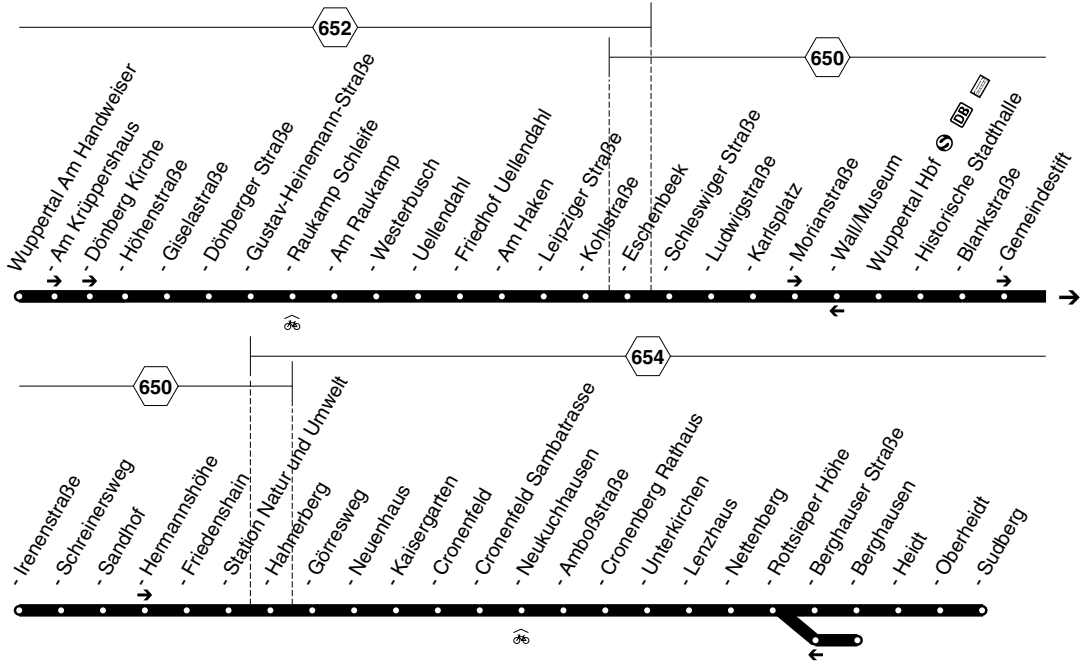

Bus

625

625

WSW

W-Dönberg - Uellendahl - Elberfeld -
W-Cronenberg
und zurück

625

Bus

Haltestellen		Abfahrtszeiten																								
Wuppertal Am Handweiser		5.06	5.26	5.46	6.06											8.26	8.46							10.26	10.46	11.06
- Dönberg Kirche		09	29	49	09											29	49							29	49	09
- Höhenstraße		10	30	50	10										30	50							30	50	10	
- Gustav-Heinemann-Straße		13	33	53	13										33	53							33	53	13	
- Raukamp Schleife (Bstg 2)		4.54	16	36	56	16	6.36	6.56	7.16	7.36	7.56	8.16	8.36	8.56	36	56							36	56	16	
- Westerbusch		55	17	37	57	17	37	57	17	37	57	17	37	57	17	37	57							37	57	17
- Friedhof Uellendahl		57	19	39	59	19	39	59	19	39	59	19	39	59	19	39	59							39	59	19
- Kohlstraße		5.00	23	43	6.03	23	43	7.03	23	43	8.03	23	43	9.03	23	43	9.03							43	11.03	23
- Eschenbeek		02	26	46	06	26	46	06	26	46	06	26	46	06	26	46	06							46	06	26
- Ludwigstraße		04	29	49	09	29	49	09	29	49	09	29	49	09	29	49	09							49	09	29
- Karlsplatz (Bstg 1)		05	30	50	10	30	50	10	30	50	10	30	50	10	30	50	10							50	10	30
- Morianstraße		07	32	52	12	32	52	12	32	52	12	32	52	12	32	52	12							52	12	32
- Hauptbahnhof S (Bstg 3)	an	5.10	5.36	5.56	6.16	6.36	6.56	7.16	7.36	7.56	8.16	8.36	8.56	9.16									10.56	11.16	11.36	
- Hauptbahnhof S (Bstg 3)	ab	4.52	5.12	5.38	5.58	6.18	6.38	6.58	7.18	7.38	7.58	8.18	8.38	8.58	9.18								10.58	11.18	11.38	
- Historische Stadthalle		56	16	43	6.03	23	43	7.03	23	43	8.03	23	43	9.03	23	alle	11.03	23	43					11.03	23	43
- Gemeindestift		58	18	46	06	26	46	06	26	46	06	26	46	06	26	20	06	26	46					06	26	46
- Schreinersweg		5.00	20	48	08	28	48	08	28	48	08	28	48	08	28	Min.	08	28	48					08	28	48
- Sandhof (Bstg 1)		02	22	50	10	30	50	10	30	50	10	30	50	10	30								10	30	50	
- Friedenshain		07	27	55	15	35	55	15	35	55	15	35	55	15	35								15	35	55	
- Hahnerberg (Bstg 3)		10	30	58	18	38	58	18	38	58	18	38	58	18	38								18	38	58	
- Görresweg		11	31	59	19	39	59	19	39	59	19	39	59	19	39								19	39	59	
- Kaisergarten		13	33	6.02	22	42	7.02	22	42	8.02	22	42	9.02	22	42								22	42	12.02	
- Cronenfeld		14	34	04	24	44	04	24	44	04	24	44	04	24	44								24	44	04	
- Neukuchhausen		16	36	06	26	46	06	26	46	06	26	46	06	26	46								26	46	06	
- Amboßstraße		17	37	08	28	48	08	28	48	08	28	48	08	28	48								28	48	08	
- Cronenberg Rathaus (Bstg 1)		19	39	11	31	51	11	31	51	11	31	51	11	31	51								31	51	11	
- Lenzhaus		20	40	13	33	53	13	33	53	13	33	53	13	33	53								33	53	13	
- Rottsieper Höhe		5.22	5.42	6.15	6.35	55	15	35	55	15	35	55	9.15	9.35	9.55								11.35	11.55	15	
- Berghausen						6.57	7.17	7.37	7.57	8.17	8.37	8.57													12.17	
- Berghäuser Straße		5.23	5.43	6.16	6.36								9.16	9.36	9.56								11.36	11.56		
- Sudberg		5.27	5.47	6.21	6.41								9.21	9.41	10.01								11.41	12.01		