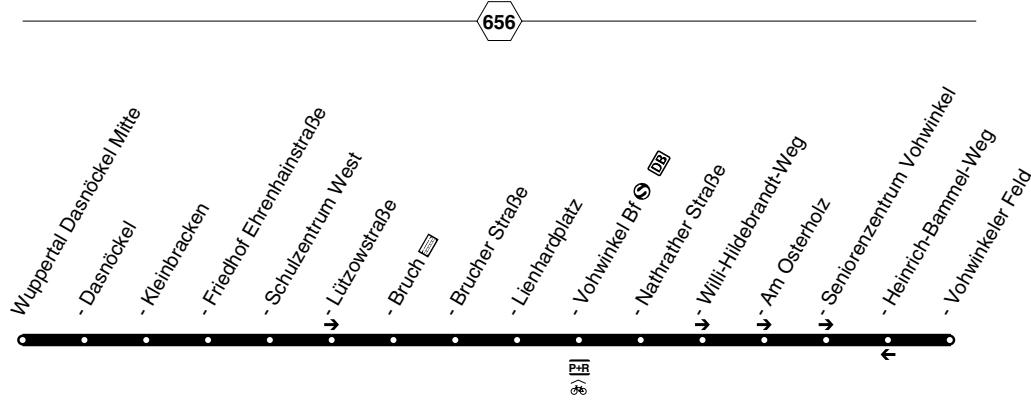

Bus

631

631

WSW

Dasnöckel - W-Vohwinkel - Vohwinkelener Feld
und zurück

631

Bus