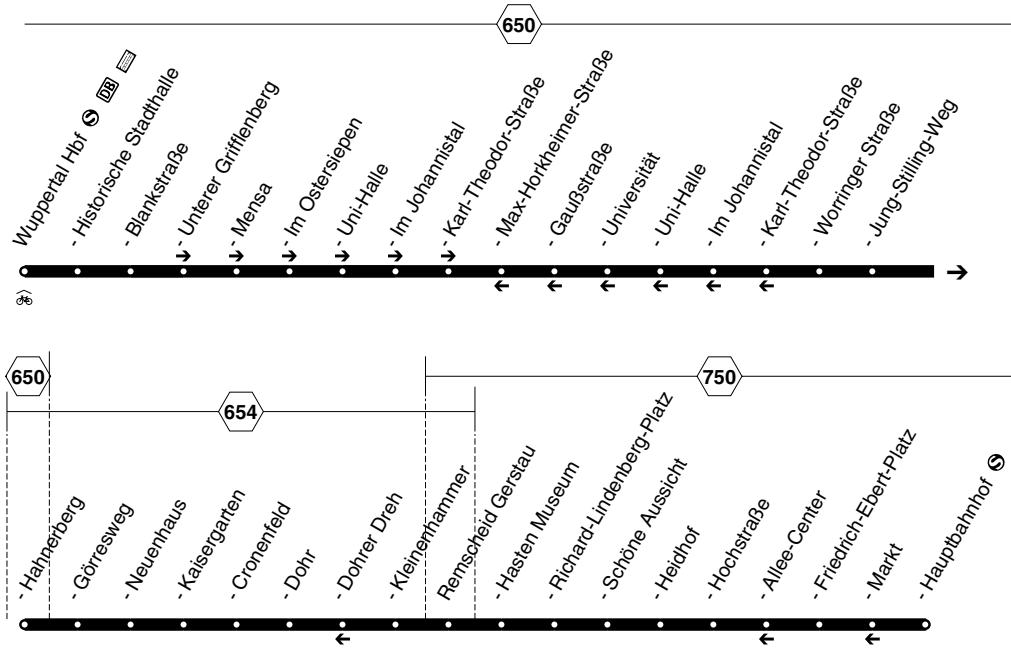

Bus

NE15

NE15

Bus

NE15

S
WSW

Wuppertal Elberfeld - Hahnerberg -
Cronenfeld - RS-Hasten - Remscheid
und zurück

Haltestellen	Abfahrtszeiten																	
	A	A	A	A	A	A	A	+V	+V	+V	+V	A	A	A	A	A	A	
Wuppertal Hbf (Bstg 3)	21.02	21.32	22.02	22.32	23.02	23.32	0.02	0.40	1.10	2.10	3.10	21.02	21.32	22.02	22.32	23.02	23.32	0.02
- Historische Stadthalle	06	36	06	36	06	36	06	43	13	13	13	06	36	06	36	06	36	06
- Blankstraße	21.07	21.37	22.07	22.37	23.07	23.37	0.07	44	14	14	14	21.07	21.37	22.07	22.37	23.07	23.37	0.07
- Unterer Griffenberg								45	15	15	15							
- Mensa								46	16	16	16							
- Im Ostesiepen								46	16	16	16							
- Uni-Halle	21.13	21.43	22.13	22.43	23.13	23.43	0.13	47	17	17	17	21.13	21.43	22.13	22.43	23.13	23.43	0.13
- Im Johannistal	14	44	14	44	14	44	14	48	18	18	18	14	44	14	44	14	44	14
- Karl-Theodor-Straße	15	45	15	45	15	45	15	49	19	19	19	15	45	15	45	15	45	15
- Worringer Straße	16	46	16	46	16	46	16	49	19	19	19	16	46	16	46	16	46	16
- Jung-Stilling-Weg	17	47	17	47	17	47	17	50	20	20	20	17	47	17	47	17	47	17
- Hahnerberg (Bstg 3)	19	49	19	49	19	49	19	52	22	22	22	19	49	19	49	19	49	19
- Görresweg	20	50	20	50	20	50	20	53	23	23	23	20	50	20	50	20	50	20
- Neuenhaus	21	51	21	51	21	51	21	53	23	23	23	21	51	21	51	21	51	21
- Kaisergarten	22	52	22	52	22	52	22	54	24	24	24	22	52	22	52	22	52	22
- Cronenfeld	24	54	24	54	24	54	24	55	25	25	25	24	54	24	54	24	54	24
- Dohr	24	54	24	54	24	54	24	55	25	25	25	24	54	24	54	24	54	24
- Kleinenhammer	26	56	26	56	26	56	26	57	27	27	27	26	56	26	56	26	56	26
Remscheid Gerstau	28	58	28	58	28	58	28	58	28	28	28	28	58	28	58	28	58	28
- Hasten Museum	30	22.00	30	23.00	30	0.00	30	1.00	30	30	30	30	22.00	30	23.00	30	0.00	30
- Rich.-Lindenbergl-Pl. (Bstg A)	32	02	32	02	32	02	32	02	32	32	32	32	02	32	02	32	02	32
- Schöne Aussicht (Bstg A)	33	03	33	03	33	03	33	03	33	33	33	33	03	33	03	33	03	33
- Heidhof	34	04	34	04	34	04	34	04	34	34	34	34	04	34	04	34	04	34
- Hochstraße (Bstg F)	36	06	36	06	36	06	36	06	36	36	36	36	06	36	06	36	06	36
- Friedrich-Ebert-Pl. (Bstg E2)	38	08	38	08	38	08	38	08	38	38	38	38	08	38	08	38	08	38
- Hauptbahnhof (Bstg A)	21.41	22.11	22.41	23.11	23.41	0.11	0.41	1.11	1.41	2.41	3.41	21.41	22.11	22.41	23.11	23.41	0.11	0.41
NE16 nach Ronsdorf	ab	22.20	23.20	0.20	1.20							22.20	23.20	0.20				
S7 nach RS-Lennep	ab	21.46	22.16	22.46	23.16	0.16	1.16					21.46	22.16	22.46	23.16	0.16		
S7 nach SG-Hbf	ab	21.44	22.14	22.44	23.44	0.44	1.44	2.44				21.44	22.14	22.44	23.44	0.44		

+V = nur freitags und an Vorfahrtagen   A = bis Gerstau als Linie 615