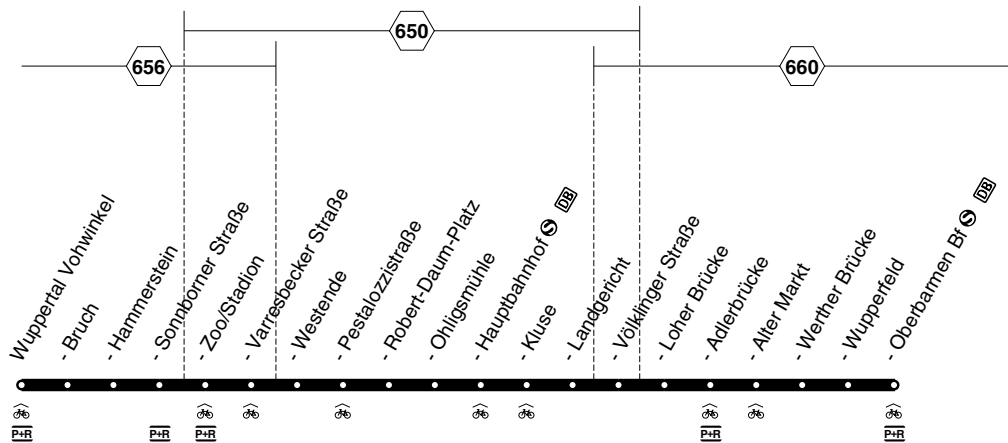

60

Bei Betriebsunterbrechungen der Schwebebahn fahren ersatzweise Busse als SchwebebahnExpress.

60

**WSW**

Schwebebahn  
W-Vorwinkel - Elberfeld -  
Barmen - W-Oberbarmen  
und zurück

60

Haltestellen	Abfahrtszeiten																	
W-Vohwinkel Schwebelbahn	5.12	5.22	5.32	5.42	5.52	5.59	6.29	6.37	6.43	8.36	8.41	8.46	11.36	11.41	11.47			
- Bruch	13	23	33	43	53	6.01	31	38	44	37	42	48	38	43	48			
- Hammerstein	15	25	35	45	55	03	33	40	46	39	44	49	40	45	50			
- Sonnborner Straße	17	27	37	47	57	04	34	42	48	41	46	51	41	47	52			
- Zoo/Stadion	18	28	38	48	58	06	36	43	49	42	47	52	43	48	53			
- Varresbecker Straße	20	30	40	50	6.00	07	37	45	51	44	49	54	45	50	55			
- Westende	21	31	41	51	01	09	39	46	53	46	51	56	46	52	57			
- Pestalozzistraße	23	33	43	53	03	10	40	48	54	47	52	57	48	53	58			
- Robert-Daum-Platz	25	35	45	55	05	12	alle	42	50	56	alle	49	54	59	alle	50	55	12.00
- Ohligsmühle/Stadthalle	26	36	46	56	06	14	7-8	44	51	58	3-5	51	56	9.01	5-7	51	56	02
- Hauptbahnhof	28	38	48	58	08	15	Min.	45	53	59	Min.	52	57	03	Min.	53	58	03
- Kluse	29	39	49	59	09	17	47	54	7.01	54	59	04	54	12.00	05			
- Landgericht	31	41	51	6.01	11	18	48	56	02	55	9.00	06	56	01	06			
- Völklinger Straße	33	43	53	03	13	20	50	58	05	58	03	08	58	03	09			
- Lohrer Brücke	35	45	55	05	15	22	52	7.00	06	59	04	09	12.00	05	10			
- Adlerbrücke	36	46	56	06	16	23	53	01	08	9.01	06	11	01	07	12			
- Alter Markt	38	48	58	08	18	25	55	03	10	03	08	13	03	08	14			
- Werther Brücke	39	49	59	09	19	27	57	04	11	04	09	15	05	10	15			
- Wupperfeld	41	51	6.01	11	21	28	58	06	13	06	11	16	06	12	17			
- Oberbarmen Bf	5.43	5.53	6.03	6.13	6.23	6.30	7.00	7.08	7.15	9.08	9.13	9.18	12.08	12.13	12.19			