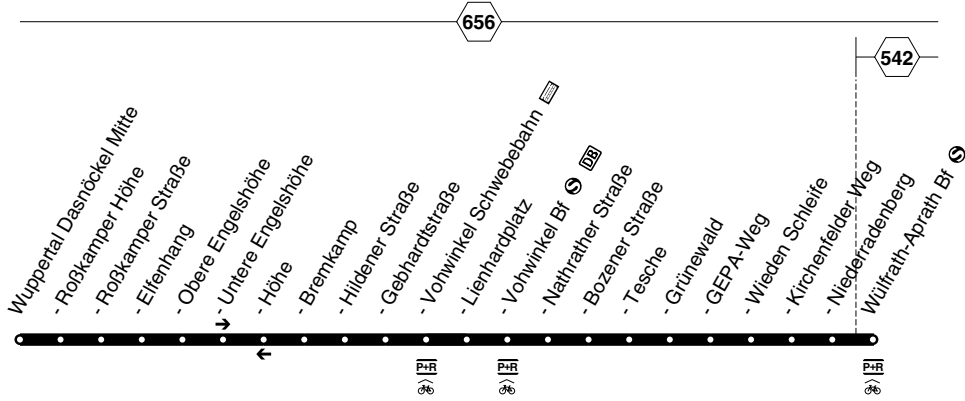

Bus

621

621

Dasnöckel - W-Vohwinkel -
Wülfrath-Aprath
und zurück

621

Bus