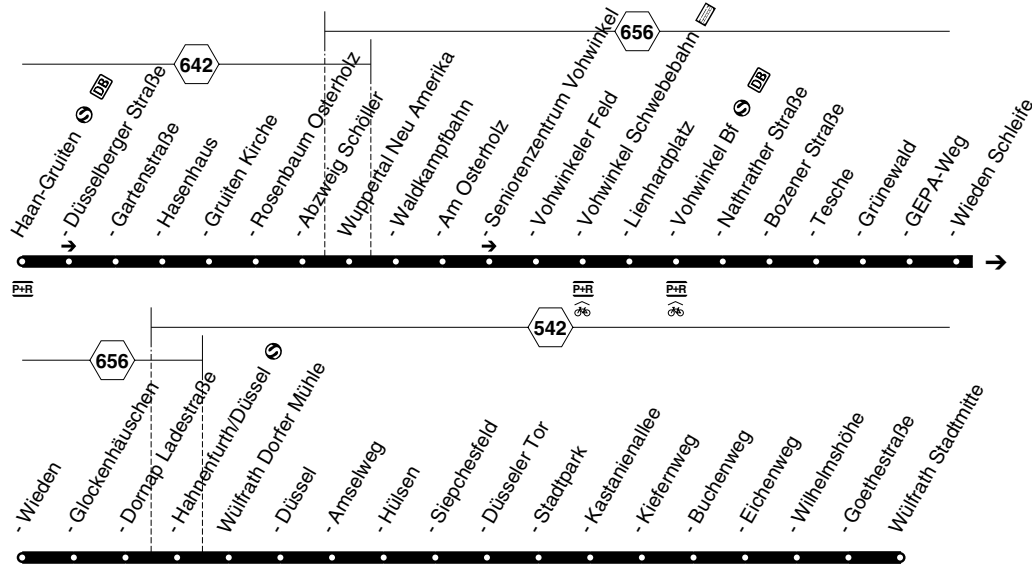

Bus

641

641

Bus

641

Haan-Grünten - W-Vohwinkel -  
Wülfrath-Düsseldorf - Wülfrath  
und zurück

DB BAHN  
MSW

Haltestellen	Abfahrtszeiten																		
	6.04		7.04		8.04		9.04		10.04		11.04		12.04		13.04				
Haan-Gruiten <b>S</b>																			
- Gartenstraße		06		06		06		06		06		06		06		06			
- Gruiten, Kirche (Bstg 2)		07		07		07		07		07		07		07		07			
Wuppertal Neu Amerika		10		10		10		10		10		10		10		10			
- Am Osterholz		12		12		12		12		12		12		12		12			
- Seniorenzentrum Vohwinkel		13		13		13		13		13		13		13		13			
- Vohwinkeler Feld		14		14		14		14		14		14		14		14			
- Vohwinkel Schweb. (Bstg 3)	<b>5.09</b>	<b>5.56</b>	16	<b>6.56</b>	16	<b>7.56</b>	16	<b>8.56</b>	16	<b>9.56</b>	16	<b>10.56</b>	16	<b>11.56</b>	16	<b>12.56</b>	16	<b>13.56</b>	
- Lienhardplatz		10	57	17	57	17	57	17	57	17	57	17	57	17	57	17	57	17	57
- Vohwinkel Bf <b>S</b> (Bstg 1)		12	59	19	59	19	59	19	59	19	59	19	59	19	59	19	59	19	59
- Bozener Straße		13	<b>6.00</b>	20	<b>7.00</b>	20	<b>8.00</b>	20	<b>9.00</b>	20	<b>10.00</b>	20	<b>11.00</b>	20	<b>12.00</b>	20	<b>13.00</b>	20	<b>14.00</b>
- Tesche		14	01	21	01	21	01	21	01	21	01	21	01	21	01	21	01	21	01
- GEPA-Weg		15	03	23	03	23	03	23	03	23	03	23	03	23	03	23	03	23	03
- Wieden Schleife an	<b>5.18</b>	<b>6.06</b>	<b>6.26</b>	<b>7.06</b>	<b>7.26</b>	<b>8.06</b>	<b>8.26</b>	<b>9.06</b>	<b>9.26</b>	<b>10.06</b>	<b>10.26</b>	<b>11.06</b>	<b>11.26</b>	<b>12.06</b>	<b>12.26</b>	<b>13.06</b>	<b>13.26</b>	<b>14.06</b>	
- Wieden Schleife ab	<b>5.19</b>	<b>6.08</b>	<b>6.28</b>	<b>7.08</b>	<b>7.28</b>	<b>8.08</b>	<b>8.28</b>	<b>9.08</b>	<b>9.28</b>	<b>10.08</b>	<b>10.28</b>	<b>11.08</b>	<b>11.28</b>	<b>12.08</b>	<b>12.28</b>	<b>13.08</b>	<b>13.28</b>	<b>14.08</b>	
- Glockenhäuschen		20	09	29	09	29	09	29	09	29	09	29	09	29	09	29	09	29	09
- Dornap Ladestraße		21	10	30	10	30	10	30	10	30	10	30	10	30	10	30	10	30	10
- Hahnenfurth/Düssel <b>S</b>		23	13	33	13	33	13	33	13	33	13	33	13	33	13	33	13	33	13
Wülfrath Dorfer Mühle		25	15	35	15	35	15	35	15	35	15	35	15	35	15	35	15	35	15
- Düssel		26	16	36	16	36	16	36	16	36	16	36	16	36	16	36	16	36	16
- Amselweg		27	17	37	17	37	17	37	17	37	17	37	17	37	17	37	17	37	17
- Siepchesfeld		29	19	39	19	39	19	39	19	39	19	39	19	39	19	39	19	39	19
- Stadtpark		31	21	41	21	41	21	41	21	41	21	41	21	41	21	41	21	41	21
- Kastanienallee		32	22	42	22	42	22	42	22	42	22	42	22	42	22	42	22	42	22
- Buchenweg		33	24	44	24	44	24	44	24	44	24	44	24	44	24	44	24	44	24
- Wilhelmshöhe		36	28	48	28	48	28	48	28	48	28	48	28	48	28	48	28	48	28
- Goethestraße		37	30	50	30	50	30	50	30	50	30	50	30	50	30	50	30	50	30
- Stadtmitte (Bstg 4)	<b>5.40</b>	<b>6.33</b>	<b>6.53</b>	<b>7.33</b>	<b>7.53</b>	<b>8.33</b>	<b>8.53</b>	<b>9.33</b>	<b>9.53</b>	<b>10.33</b>	<b>10.53</b>	<b>11.33</b>	<b>11.53</b>	<b>12.33</b>	<b>12.53</b>	<b>13.33</b>	<b>13.53</b>	<b>14.33</b>	