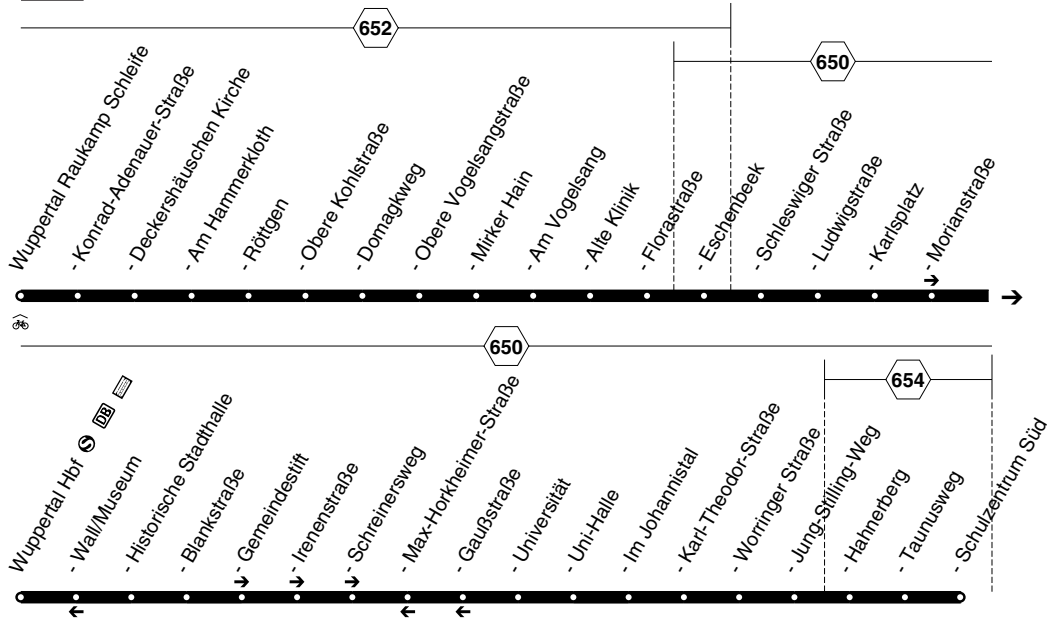

Bus

645

645

WSW

W-Uellendahl - Elberfeld - Universität - Hahnerberg - Schulzentrum Süd und zurück

645

Bus

Haltestellen	Abfahrtszeiten																	
W-tal Raukamp Schl. (Bstg 3)	4.36	5.06	5.37	5.57	6.17	6.37		18.37	18.57	19.17	19.34	20.04	20.34		22.34	23.04	23.34	0.04
- Konrad-Adenauer-Straße	37	07	38	58	18	38		38	58	18	35	05	35		35	05	35	05
- Deckershäuschen Kirche	38	08	39	59	19	39		39	59	19	36	06	36		36	06	36	06
- Röttgen	40	10	41	6.01	21	41		41	19.01	21	40	10	40		40	10	40	10
- Obere Kohlstraße	41	11	42	02	22	42		42	02	22	41	11	41		41	11	41	11
- Domagkweg	42	12	43	03	23	43		43	03	23	42	12	42		42	12	42	12
- Obere Vogelsangstraße	43	13	44	04	24	44		44	04	24	43	13	43	alle	43	13	43	13
- Mirker Hain	44	14	45	05	25	45		45	05	25	44	14	44	30	44	14	44	14
- Am Vogelsang	45	15	46	06	26	46		46	06	26	45	15	45	Min.	45	15	45	15
- Alte Klinik	46	16	47	07	27	47		47	07	27	46	16	46		46	16	46	16
- Eschenbeek	48	18	50	10	30	50		50	10	30	48	18	48		48	18	48	18
- Schleswiger Straße	49	19	52	12	32	52		52	12	32	49	19	49		49	19	49	19
- Ludwigstraße	50	20	53	13	33	53		53	13	33	50	20	50		50	20	50	20
- Karlsplatz (Bstg 1)	51	21	54	14	34	54	alle	54	14	34	51	21	51		51	21	51	21
- Morianstraße	53	23	56	16	36	56	20	56	16	36	53	23	53		53	23	53	23
- Hauptbahnhof (Bstg 3) an	4.56	5.26	6.00	6.20	6.40	7.00	Min.	19.00	19.20	19.40	19.57	20.27	20.57		22.57	23.27	23.57	0.27
- Hauptbahnhof (Bstg 3) ab			6.02	6.22	6.42	7.02		19.02	19.22	19.42								
- Historische Stadthalle			07	27	47	07		07	27	47								
- Blankstraße			08	28	48	08		08	28	48								
- Gemeindestift			10	30	50	10		10	30	50								
- Schreinersweg			12	32	52	12		12	32	52								
- Universität			15	35	55	15		15	35	55								
- Uni-Halle			17	37	57	17		17	37	57								
- Im Johannistal			18	38	58	18		18	38	58								
- Karl-Theodor-Straße			19	39	59	19		19	39	59								
- Worringer Straße			20	40	7.00	20		20	40	20.00								
- Jung-Stilling-Weg			21	41	01	21		21	41	01								
- Hahnerberg (Bstg 3)			23	43	03	23		23	43	03								
- Taunusweg			24	44	04	24		24	44	04								
- Schulzentrum Süd (Bstg 2)			6.27	6.47	7.07	7.27		19.27	19.47	20.07								

Zwischen Hauptbahnhof und Hahnerberg siehe auch Linie 615
Nicht aufgeführte Haltestellen finden Sie im Linienband