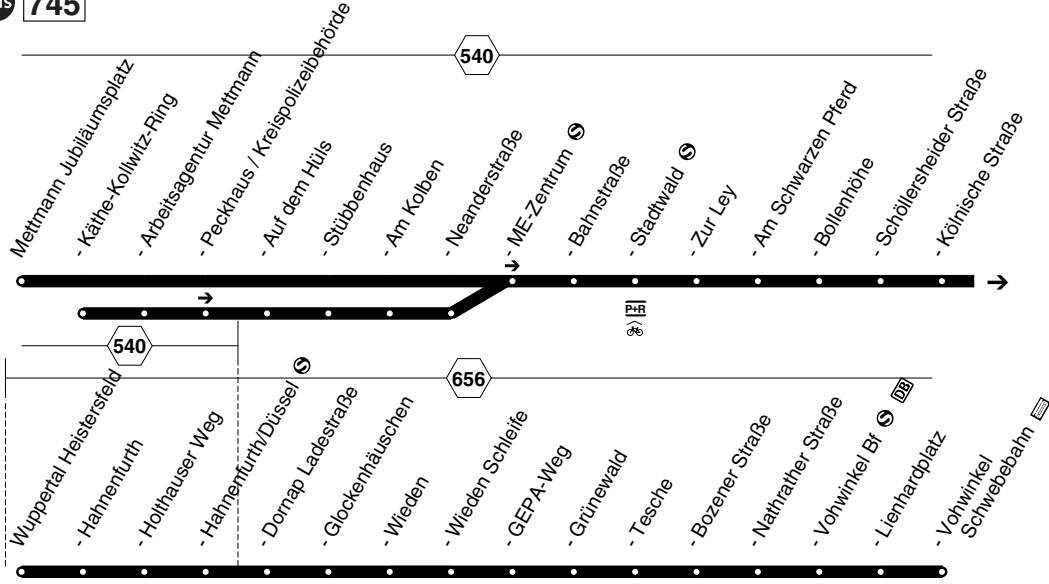

Bus **745**

**745**

Bus

Rheinbahn

**745**

Mettmann - W-Wieden - W-Vohwinkel  
und zurück

Haltestellen	Abfahrtszeiten																	
Mettmann Käthe-Kollwitz-Ring																		
- Arbeitsagentur Mettmann			6.45	7.25	7.45	8.25	8.45	9.25	9.45	10.45	11.45	12.45	13.45	14.25	14.45	15.25	15.45	
- Peckh./Kreispolizeibeh. (Bstg 2)			46	26	46	26	46	26	46	46	46	46	46	26	46	26	46	
- Stübchenhaus (Bstg 2)			47	27	47	27	47	27	47	47	47	47	47	27	47	27	47	
- Am Kolben (Bstg 2)			50	30	50	30	50	30	50	50	50	50	50	30	50	30	50	
- Neanderstraße (Bstg 2)			51	31	51	31	51	31	51	51	51	51	51	31	51	31	51	
- Jubiläumsplatz (Bstg 2)	5.06	5.54	6.34															
- ME-Zentrum (Bstg 3)	08	56	36	6.56	7.36	7.56	8.36	8.56	9.36	9.56	10.56	11.56	12.56	13.56	14.36	14.56	15.36	15.56
- Bahnstraße (Bstg 1)	09	57	37	57	37	57	37	57	37	57	57	57	57	37	57	37	57	57
- ME-Stadtwald (Bstg 1)	10	6.01	41	7.01	41	8.01	41	9.01	9.38	10.01	11.01	12.01	13.01	14.01	41	15.01	41	16.01
- Zur Ley	11	02	42	02	42	02	42	02		02	02	02	02	02	42	02	42	02
- Am Schwarzen Pferd	12	03	43	03	43	03	43	03		03	03	03	03	03	43	03	43	03
- Bollenhöhe	13	04	44	04	44	04	44	04		04	04	04	04	04	44	04	44	04
- Schöllersheider Straße	14	05	45	05	45	05	45	05		05	05	05	05	05	45	05	45	05
- Kölnische Straße	15	06	46	06	46	06	46	06		06	06	06	06	06	46	06	46	06
Wuppertal Heistersfeld	16	08	48	08	48	08	48	08		08	08	08	08	08	48	08	48	08
- Hahnenfurth	17	08	48	08	48	08	48	08		08	08	08	08	08	48	08	48	08
- Holthäuser Weg	17	09	49	09	49	09	49	09		09	09	09	09	09	49	09	49	09
- Hahnenfurth/Düssel	19	11	51	11	51	11	51	11		11	11	11	11	11	51	11	51	11
- Dornap Ladestraße	21	13	53	13	53	13	53	13		13	13	13	13	13	53	13	53	13
- Glockenhäuschen	21	13	53	13	53	13	53	13		13	13	13	13	13	53	13	53	13
- Wieden	22	15	55	15	55	15	55	15		15	15	15	15	15	55	15	55	15
- Wieden Schleife	23	16	6.56	16	7.56	16	8.56	16		16	16	16	16	16	14.56	16	15.56	16
- GEPA-Weg	25	18		18		18		18		18	18	18	18	18		18		18
- Grünewald	26	19		19		19		19		19	19	19	19	19		19		19
- Tesche	27	20		20		20		20		20	20	20	20	20		20		20
- Bozener Straße	27	20		20		20		20		20	20	20	20	20		20		20
- Nathrather Straße	28	21		21		21		21		21	21	21	21	21		21		21
- Vohwinkel Bf (Bstg 2)	29	22		22		22		22		22	22	22	22	22		22		22
- Lienhardplatz	30	23		23		23		23		23	23	23	23	23		23		23
- Vohwinkel Schweb. (Bstg 4)	5.31	6.25		7.25		8.25		9.25		10.25	11.25	12.25	13.25	14.25		15.25		16.25