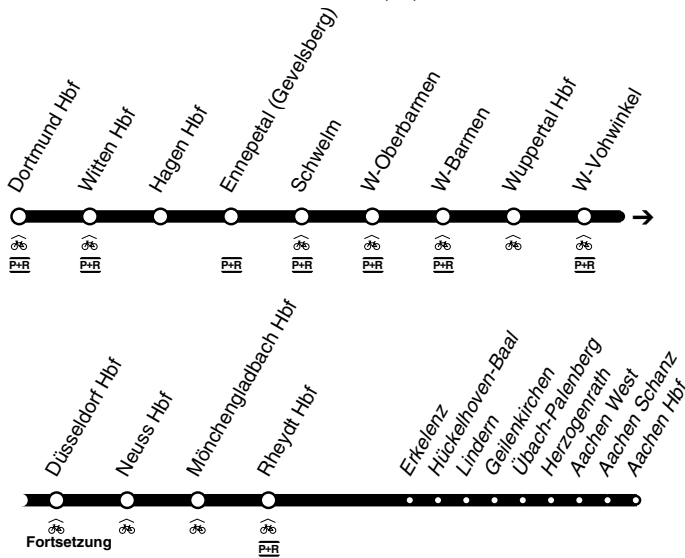

Wupper - Express

DB-Kursbuchstrecke: 427, 455, 485

und zurück

| Haltestellen | Abfahrtszeiten | | | | | | | | | | | | | | | | |
|-----------------------------|----------------|------|------|-------|------|-------|-------|-------|-------|-------|-------|-------|-------|-------|-------|-------|-------|
| | ta | | | | | | | | | | | | | | | | |
| Dortmund Hbf | 6.08 | 7.08 | | 14.08 | | 15.08 | | 16.08 | | 17.08 | | 18.08 | | 21.08 | 22.08 | 23.08 | |
| Witten Hbf | 20 | 20 | | 20 | | 20 | | 20 | | 20 | | 20 | | 20 | 20 | 20 | |
| Hagen Hauptbahnhof | 32 | 32 | | 32 | | 32 | | 32 | | 32 | | 32 | | 32 | 32 | 32 | |
| Ennepetal (Gevelsberg) | 40 | 40 | | 40 | | 40 | | 40 | | 40 | | 40 | | 40 | 40 | 40 | |
| Schwelm Bf. | 45 | 45 | | 45 | | 45 | | 45 | | 45 | | 45 | | 45 | 45 | 45 | |
| W-Oberbarmen | 49 | 49 | | 49 | | 49 | | 49 | | 49 | | 49 | | 49 | 49 | 49 | |
| - Barmen | 52 | 52 | | 52 | | 52 | | 52 | | 52 | | 52 | | 52 | 52 | 52 | |
| - Hauptbahnhof an | 6.56 | 7.56 | | 14.56 | | 15.56 | | 16.56 | | 17.56 | | 18.56 | | 21.56 | 22.56 | 23.56 | |
| - Hauptbahnhof ab | 6.58 | 7.58 | | 14.58 | | 15.58 | | 16.58 | | 17.58 | | 18.58 | | 21.58 | 22.58 | 23.58 | |
| - Vohwinkel | 7.03 | 8.03 | | 15.03 | | 16.03 | | 17.03 | | 18.03 | | 19.03 | | 22.03 | 23.03 | 0.03 | |
| Düsseldorf Hbf | 5.22 | 6.22 | 22 | 22 | | 22 | 15.29 | 22 | 16.45 | 22 | 17.29 | 22 | 18.45 | 22 | 22 | 0.19 | |
| Neuss Hauptbahnhof (Bstg 1) | 36 | 36 | 36 | 36 | | 36 | 41 | 36 | 56 | 36 | 41 | 36 | 56 | 36 | 36 | 36 | |
| Mönchengladbach Hbf | 50 | 50 | 50 | 50 | alle | 50 | 57 | 50 | 17.11 | 50 | 57 | 50 | 19.11 | 50 | alle | 50 | 50 |
| - Rheydt Hbf | 5.55 | 6.55 | 7.55 | 8.55 | 60 | 15.55 | 16.02 | 16.55 | 15 | 17.55 | 18.02 | 18.55 | 15 | 19.55 | 60 | 22.55 | 23.55 |
| - Wickrath Bf | | | | | Min. | | 16.08 | | 19 | | 18.08 | | 19 | Min. | | | |
| - Herrath Bf | | | | | | | | | 23 | | | | 23 | | | | |
| Erkelenz Bf | 6.03 | 7.03 | 8.03 | 9.03 | | 16.03 | 16.14 | 17.03 | 28 | 18.03 | 18.14 | 19.03 | 28 | 20.03 | 23.03 | 0.03 | |
| Baal | 6.09 | 7.09 | 8.09 | 9.09 | | 16.09 | 16.19 | 17.09 | 33 | 18.09 | 18.19 | 19.09 | 33 | 20.09 | 23.09 | 0.09 | |
| Brachelen Bahnhof | | | | | | | | | 37 | | | | 37 | | | | |
| Lindern | 6.14 | 7.14 | 8.14 | 9.14 | | 16.14 | 16.24 | 17.14 | 40 | 18.14 | 18.24 | 19.14 | 40 | 20.14 | 23.14 | 0.14 | |
| - Bahnhof | 19 | 19 | 19 | 19 | | 19 | 30 | 19 | 45 | 19 | 30 | 19 | 45 | 19 | 19 | 19 | |
| Übach-Palenberg Bahnhof | 24 | 24 | 24 | 24 | | 24 | 34 | 24 | 49 | 24 | 34 | 24 | 49 | 24 | 24 | 24 | |
| Herzogenrath Bf | 6.30 | 7.30 | 8.30 | 9.30 | | 16.30 | 40 | 17.30 | 55 | 18.30 | 40 | 19.30 | 55 | 20.30 | 23.30 | 0.30 | |
| Kohlscheid | | | | | | | 45 | | 59 | | 45 | | 59 | | | | |
| Aachen West Bf | 6.39 | 7.39 | 8.39 | 9.39 | | 16.39 | 51 | 17.39 | 18.05 | 18.39 | 51 | 19.39 | 20.05 | 20.39 | 23.39 | 0.39 | |
| - Schanz | 42 | 42 | 42 | 42 | | 42 | 53 | 42 | 08 | 42 | 53 | 42 | 08 | 42 | 42 | 42 | |
| - Hbf | 6.46 | 7.46 | 8.46 | 9.46 | | 16.46 | 16.56 | 17.46 | 18.13 | 18.46 | 18.56 | 19.46 | 20.13 | 20.46 | 23.46 | 0.46 | |