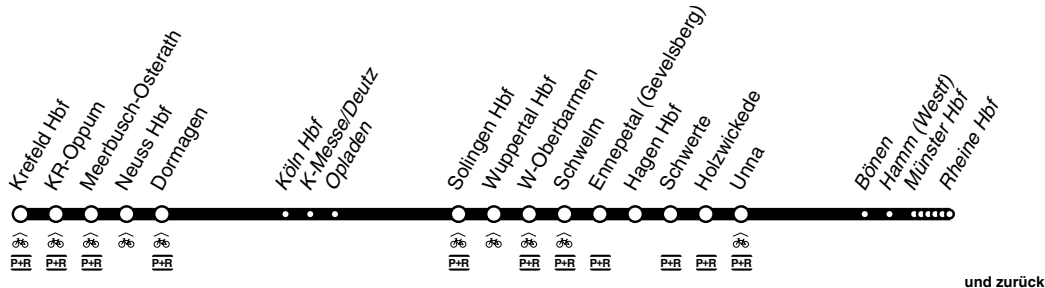

Rhein-Münsterland - Express

DB-Kursbuchstrecke: 495, 455, 410

Haltestellenauszug: Weitere Halte zwischen Hamm (Westf.) und Rheine Hbf nicht dargestellt

Rhein - Münsterland - Express
Krefeld - Köln - Solingen - Wuppertal -
Hagen - Hamm - Münster - Rheine
und zurück