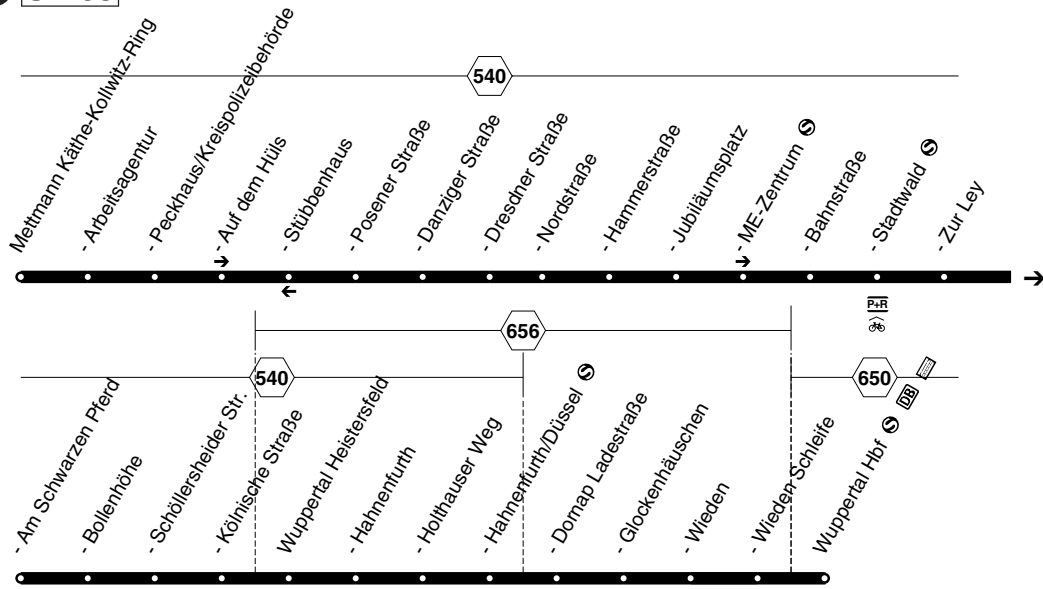

Bus **SB 68**

An Samstagen sowie Sonn- und Feiertagen kein Verkehr.

Rheinbahn

SB 68

Mettmann - ME-Stadtwald
Wieden - Wuppertal Hbf
und zurück

SB 68

Bus