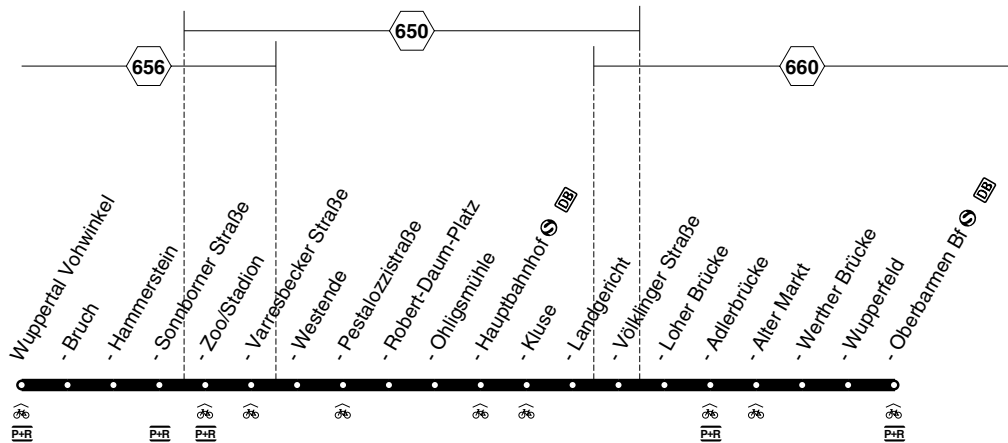

60

Bei Betriebsunterbrechungen der Schwebebahn fahren ersatzweise Busse als SchwebebahnExpress.

60

WSW

Schwebebahn
W-Vorwinkel - Elberfeld -
Barmen - W-Oberbarmen
und zurück

60

Haltestellen		Abfahrtszeiten																	
W-Vohwinkel Schwebebahn	ab	5.12	5.22	5.32	5.42	5.52	6.37	6.42	19.07	20.07	20.14	20.22	21.22	22.52					
- Bruch		13	23	33	43	53	38	43	08	08	16	23	23	53					
- Hammerstein		15	25	35	45	55	40	45	10	10	18	25	25	55					
- Sonnborner Straße		17	27	37	47	57	42	47	12	12	19	27	27	57					
- Zoo/Stadion		18	28	38	48	58	43	48	13	13	21	28	28	58					
- Varresbecker Straße		20	30	40	50	6.00	45	50	15	15	22	30	30	23.00					
- Westende		21	31	41	51	01	46	52	17	17	24	31	31	01					
- Pestalozzistraße		23	33	43	53	03	48	53	18	18	25	33	33	03					
- Robert-Daum-Platz		25	35	45	55	05	alle	50	55	alle	20	27	35	alle	35	alle	05		
- Ohligsmühle/Stadthalle		26	36	46	56	06	7-8	51	56	3-5	21	6	21	29	36	10	36	15	06
- Hauptbahnhof		28	38	48	58	08	Min.	53	58	Min.	23	Min.	23	30	38	Min.	38	Min.	08
- Kluse		29	39	49	59	09		54	59		24	24	32	39	39				09
- Landgericht		31	41	51	6.01	11		56	7.01		26	26	33	41	41				11
- Völklinger Straße		33	43	53	03	13		58	03		28	28	35	43	43				13
- Lohrer Brücke		35	45	55	05	15		7.00	05		30	30	37	45	45				15
- Adlerbrücke		36	46	56	06	16		01	06		31	31	38	46	46				16
- Alter Markt		38	48	58	08	18		03	08		33	33	40	48	48				18
- Werther Brücke		39	49	59	09	19		04	10		35	35	42	49	49				19
- Wupperfeld		41	51	6.01	11	21		06	11		36	36	43	51	51				21
- Oberbarmen Bf	an	5.43	5.53	6.03	6.13	6.23		7.08	7.13		19.38	20.38	20.45	20.53	21.53				23.23