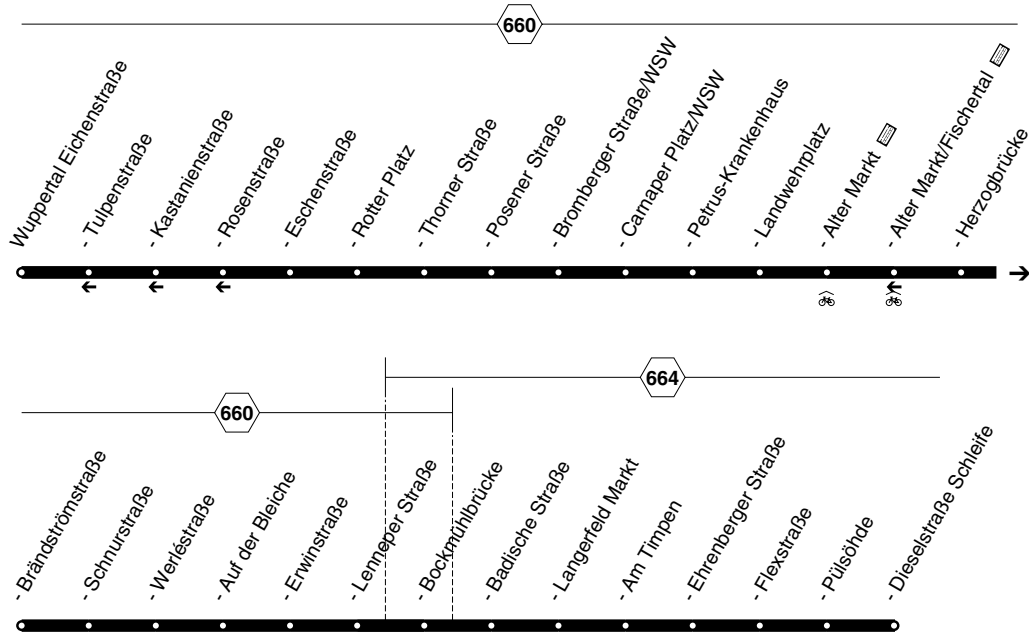

Bus

604

604

WSW

W-Rott - Barmen - Heckinghausen -
W-Langerfeld
und zurück

604

Bus