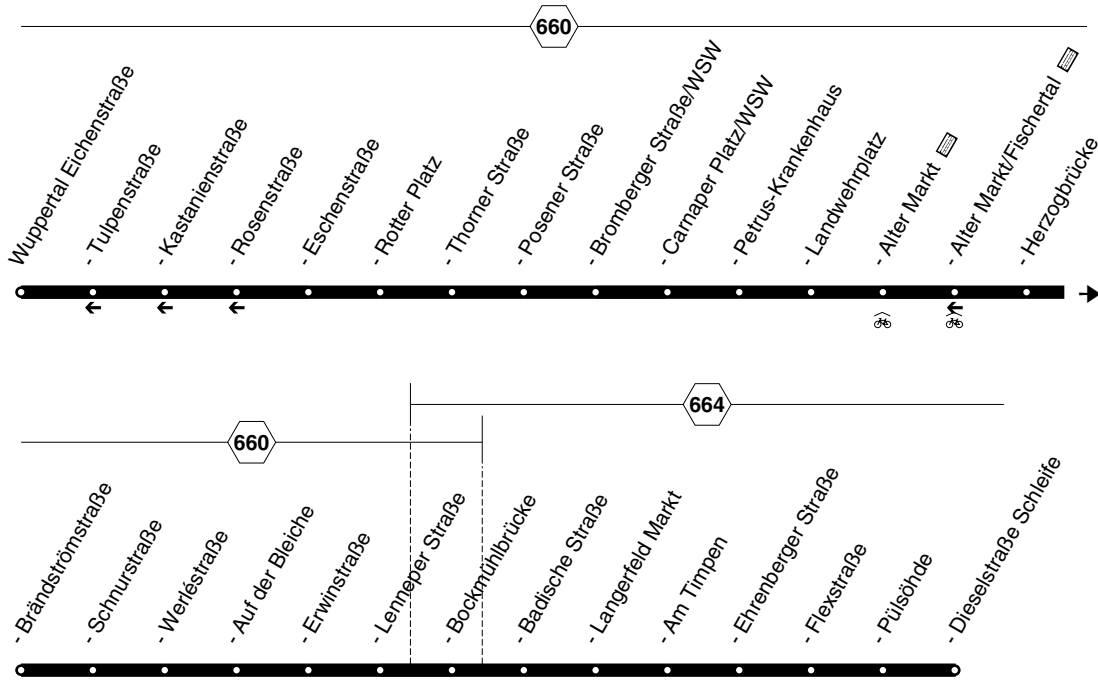

Bus

604

604

WSW

W-Rott - Barmen - Heckinghausen -
W-Langerfeld
und zurück

604

Bus

Haltestellen	Abfahrtszeiten																	
Wuppertal Eichenstraße	5.12	5.32	5.52	18.52	19.12	10.02	10.32	11.02	18.32	19.02	10.02	10.32	11.02	18.32	19.02			
- Eschenstraße	12	32	52	52	12	02	32	02	32	02	02	32	02	32	02			
- Rotter Platz	13	33	53	53	13	03	33	03	33	03	03	33	03	33	03			
- Thorner Straße	14	34	54	54	14	04	34	04	34	04	04	34	04	34	04			
- Posener Straße	15	35	55	55	15	05	35	05	35	05	05	35	05	35	05			
- Bromberger Straße/WSW	16	36	57	57	17	07	37	07	37	07	07	37	07	37	07			
- Carnaper Platz/WSW	17	37	58	58	18	08	38	08	38	08	08	38	08	38	08			
- Petrus-Krankenhaus	18	38	59	59	19	09	39	09	39	09	09	39	09	39	09			
- Landwehrplatz	19	39	6.01	19.01	21	11	41	11	41	11	11	41	11	41	11			
- Alter Markt (Bstg 3) an	5.22	5.42	6.05	19.05	19.25	10.15	10.45	11.15	18.45	19.15	10.15	10.45	11.15	18.45	19.15			
- Alter Markt (Bstg 3) ab	5.26		6.06	19.06	19.26	10.16	10.46	11.16	18.46	19.16	10.16	10.46	11.16	18.46	19.16			
- Herzogbrücke	27		07	alle	07	27	17	47	17	alle	47	17	17	47	17	alle	47	17
- Brändströmstraße	28		08	20	08	28	18	48	18	30	48	18	18	48	18	30	48	18
- Schnurstraße	29		09	Min.	09	29	19	49	19	Min.	49	19	19	49	19	Min.	49	19
- Werléstraße (Bstg 1)	31		11		11	31	21	51	21		51	21	21	51	21		51	21
- Auf der Bleiche	32		12		12	32	22	52	22		52	22	22	52	22		52	22
- Erwinstraße	33		13		13	33	23	53	23		53	23	23	53	23		53	23
- Lennepers Straße	35		15		15	35	25	55	25		55	25	25	55	25		55	25
- Bockmühlbrücke	35		15		15	35	25	55	25		55	25	25	55	25		55	25
- Badische Straße	36		16		16	36	26	56	26		56	26	26	56	26		56	26
- Langerfeld Markt	38		18		18	38	28	58	28		58	28	28	58	28		58	28
- Am Timpen	40		20		20	40	30	11.00	30		19.00	30	30	11.00	30		19.00	30
- Ehrenberger Straße	40		20		20	40	30	00	30		00	30	30	00	30		00	30
- Flexstraße	41		21		21	41	31	01	31		01	31	31	01	31		01	31
- Pülsöhde	42		22		22	42	32	02	32		02	32	32	02	32		02	32
- Dieselstraße Schleife	5.45		6.25		19.25	19.45	10.35	11.05	11.35		19.05	19.35	10.35	11.05	11.35		19.05	19.35

Zwischen Eichenstraße und Alter Markt siehe auch Linie 614
Zwischen Alter Markt und Lennepers Straße Taktangebot mit Linie 611