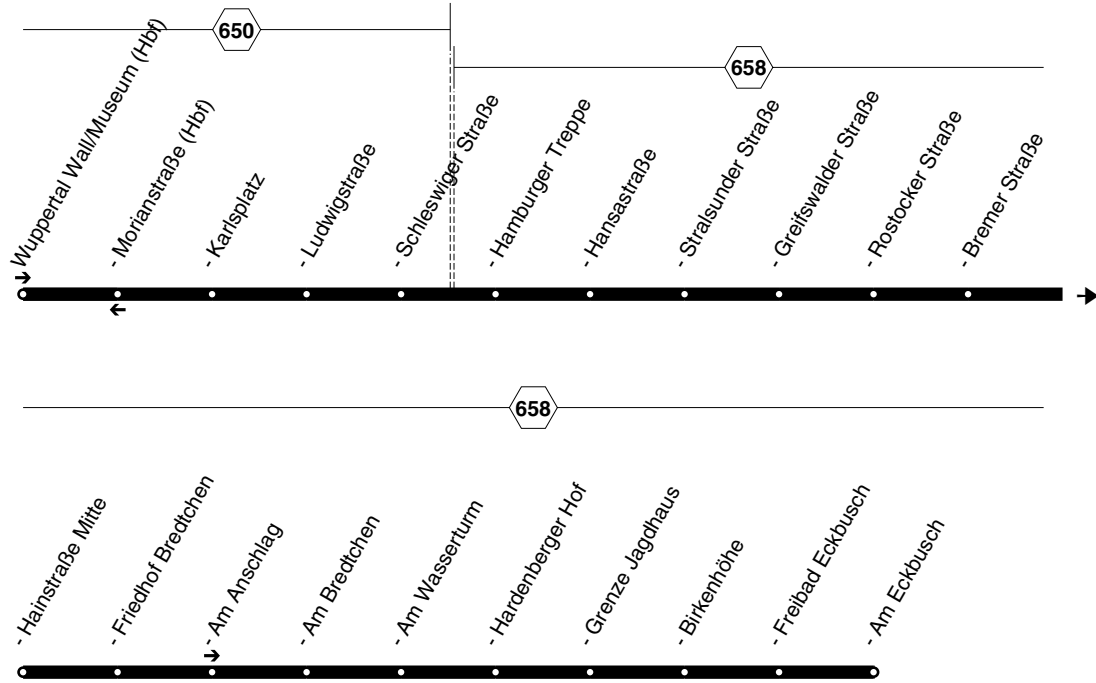

Bus

607

607

WSW

W-Elberfeld - W-Katernberg
und zurück

607

Bus

| Haltestellen | Abfahrtszeiten | | | | | | | | | | | | | | | | | |
|----------------------------------|----------------|-------|-------|-------|-------|------|------|-------|-------|------|-------|-------|-------|------|-------|----|------|------|
| W-tal Wall/Museum (Hbf) (Bstg 2) | 20.22 | 20.52 | 21.22 | 23.22 | 23.52 | 5.22 | 7.52 | 20.22 | 23.52 | 7.22 | 9.52 | 20.22 | 23.52 | | | | | |
| - Karlsplatz (Bstg 2) | 24 | 54 | 24 | 24 | 54 | 24 | 54 | 24 | 54 | 24 | 54 | 24 | 54 | | | | | |
| - Ludwigstraße | 25 | 55 | 25 | 25 | 55 | 25 | 55 | 25 | 55 | 25 | 55 | 25 | 55 | | | | | |
| - Schleswiger Straße | 26 | 56 | 26 | 26 | 56 | 26 | 56 | 26 | 56 | 26 | 56 | 26 | 56 | | | | | |
| - Hamburger Treppe | 27 | 57 | 27 | 27 | 57 | 27 | 57 | 27 | 57 | 27 | 57 | 27 | 57 | | | | | |
| - Hansastrasse | 28 | 58 | 28 | 28 | 58 | 28 | 58 | 28 | 58 | 28 | 58 | 28 | 58 | | | | | |
| - Stralsunder Straße | 29 | 59 | 29 | 29 | 59 | 29 | 59 | 29 | 59 | 29 | 59 | 29 | 59 | | | | | |
| - Greifswalder Straße | 30 | 21.00 | 30 | alle | 30 | 0.00 | 30 | alle | 8.00 | 30 | alle | 0.00 | 30 | alle | 10.00 | 30 | alle | 0.00 |
| - Rostocker Straße | 30 | 00 | 30 | 30 | 00 | 30 | 30 | 00 | 30 | 30 | 00 | 30 | 30 | 00 | 30 | 30 | 00 | |
| - Bremer Straße | 31 | 01 | 31 | Min. | 31 | 01 | 31 | Min. | 01 | 31 | Min. | 01 | 31 | Min. | 01 | 31 | Min. | 01 |
| - Hainstraße Mitte | 31 | 01 | 31 | 31 | 01 | 31 | 01 | 31 | 01 | 31 | 01 | 31 | 01 | | | | | |
| - Friedhof Bredtchen | 32 | 02 | 32 | 32 | 02 | 32 | 02 | 32 | 02 | 32 | 02 | 32 | 02 | | | | | |
| - Am Anschlag | 32 | 02 | 32 | 32 | 02 | 32 | 02 | 32 | 02 | 32 | 02 | 32 | 02 | | | | | |
| - Am Bredtchen | 33 | 03 | 33 | 33 | 03 | 33 | 03 | 33 | 03 | 33 | 03 | 33 | 03 | | | | | |
| - Am Wasserturm | 34 | 04 | 34 | 34 | 04 | 34 | 04 | 34 | 04 | 34 | 04 | 34 | 04 | | | | | |
| - Hardenberger Hof (Bstg 3) | 35 | 05 | 35 | 35 | 05 | 35 | 05 | 35 | 05 | 35 | 05 | 35 | 05 | | | | | |
| - Hardenberger Hof (Bstg 1) | an | 20.36 | 21.06 | 21.36 | 23.36 | 0.06 | 5.36 | 8.06 | 20.36 | 0.06 | 7.36 | 10.06 | 20.36 | 0.06 | | | | |
| <i>649 nach Velbert ZOB</i> | ab | 20.38 | 21.08 | 21.38 | 23.38 | 0.08 | 5.38 | 8.08 | 20.38 | 0.08 | 7.38 | 10.08 | 20.38 | 0.08 | | | | |
| - Hardenberger Hof (Bstg 1) | ab | 20.38 | 21.08 | 21.38 | 23.38 | 0.08 | 5.38 | 8.08 | 20.38 | 0.08 | 7.38 | 10.08 | 20.38 | 0.08 | | | | |
| - Grenze Jagdhaus | 39 | 09 | 39 | 39 | 09 | 39 | 09 | 39 | 09 | 39 | 09 | 39 | 09 | | | | | |
| - Birkenhöhe | 40 | 10 | 40 | 40 | 10 | 40 | 10 | 40 | 10 | 40 | 10 | 40 | 10 | | | | | |
| - Freibad Eckbusch | 41 | 11 | 41 | 41 | 11 | 41 | 11 | 41 | 11 | 41 | 11 | 41 | 11 | | | | | |
| - Am Eckbusch (Bstg 4) | 20.43 | 21.13 | 21.43 | 23.43 | 0.13 | 5.43 | 8.13 | 20.43 | 0.13 | 7.43 | 10.13 | 20.43 | 0.13 | | | | | |