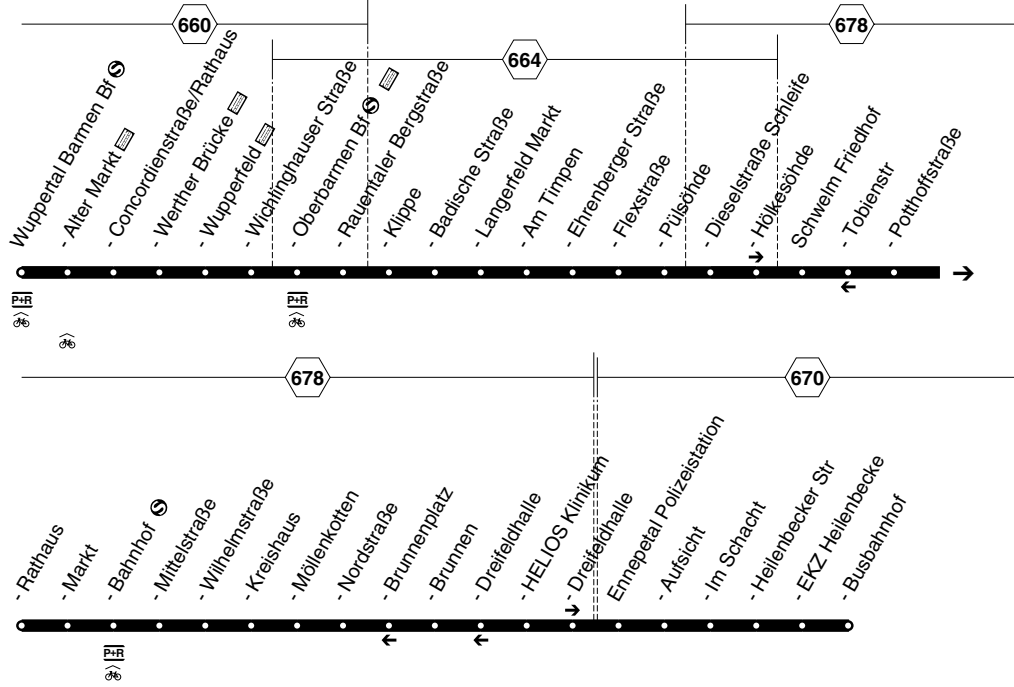

Bus 608

608

W-Barmen - Oberbarmen - Langerfeld -
Schwelm - Ennepetal
und zurück

608

Bus

Haltestellen	Abfahrtszeiten															
	41							1								
W-tal Barmen Bf (Bstg 5)	4.59	5.29	5.59				6.29			6.59				7.29		
- Alter Markt (Bstg 3)	5.03	33	6.03				33			7.03				33		
- Concordienstraße/Rathaus	04	34	04				34			04				34		
- Werther Brücke (Bstg 3)	05	35	05				35			05				35		
- Wupperfeld (Bstg 3)	07	37	07				37			07				37		
- Wichlinghauser Straße (Bstg 1)	09	39	09				39			09				39		
- Oberbarmen Bf (Bstg 4)	13	43	13	6.23	6.33		43	6.53	7.03	13	7.16	7.23	7.33	43	7.53	8.03
- Raentaler Bergstraße (Bstg 2)	15	45	15	25	35		45	55	05	15	18	25	35	45	55	05
- Klippe	16	46	16	26	36		46	56	06	16	18	26	36	46	56	06
- Badische Straße	18	48	18	28	38		48	58	08	18	19	28	38	48	58	08
- Langerfeld Markt	20	50	20	30	40		50	7.00	10	20	21	30	40	50	8.00	10
- Am Timpen	21	51	21	31	41		51	01	11	21	23	31	41	51	01	11
- Ehrenberger Straße	22	52	22	32	42		52	02	12	22	23	32	42	52	02	12
- Flexstraße	23	53	23	33	43		53	03	13	23	24	33	43	53	03	13
- Pülsöhde	24	54	24	6.34	6.44		54	7.04	7.14	24	25	7.34	7.44	54	8.04	8.14
- Dieselstraße Schleife	4.57	27	57	27			57			27	28			57		
- Hölkesöhde	58	28	58	28			58			28	29			58		
Schwelm Friedhof	59	29	59	29			59			29	30			59		
- Rathaus	5.01	31	6.01	31			7.01			31	32			8.01		
- Markt	03	33	03	33		6.46	03			33	34			03		
- Schwelm Bf.	07	37	07	37			50	07		37	39			07		
- Mittelstr.	08	38	08	38			51	08		38	40			08		
- Kreishaus	11	41	11	41			54	11		41	7.43			11		
- Nordstr.	14	44	14	44			57	14		44				14		
- Brunnen	15	45	15	45			6.58	15		45				15		
- HELIOS Klinikum	17	47	17	47				17		47				17		
- Dreifeldhalle	19	49	19	49			6.59	19		49				19		
Ennepetal Polizeistation	4.50	20	50	20	50		7.00	20		50				20		
- Aufsicht	51	21	51	21	51		01	21		51				21		
- EKZ Heilenbecke	55	25	55	25	55		05	25		55				25		
- Ennepetal Busbahnhof	4.57	5.27	5.57	6.27	6.57		7.07	7.27		7.57				8.27		