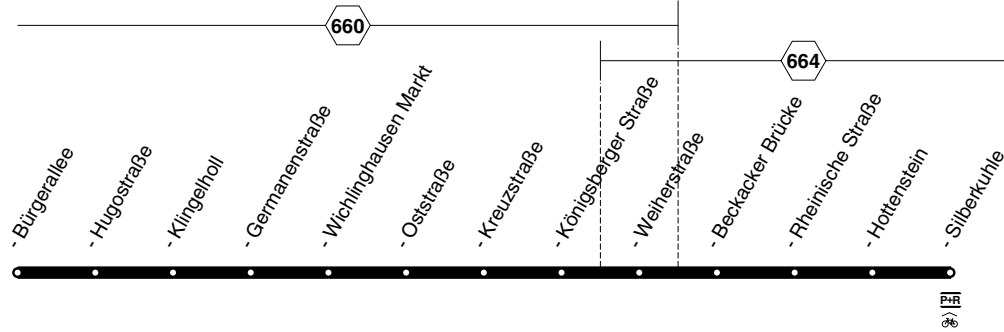

Bus

612

612

WSW

W-Elberfeld - Wichlinghausen -
W-Nächstebreck
und zurück

612

Bus

Haltestellen	Abfahrtszeiten																		
Wuppertal Hbf (Bstg 1)	5.13	5.33	5.53	6.13	6.33	6.53	7.13	7.33	7.53	8.13		18.13	18.33	18.53	19.13	19.33	19.53	20.25	
- Wall/Museum (Bstg 2)	17	37	57	17	37	57	17	37	57	17		17	37	57	17	37	57	28	
- Neunteich	20	40	6.00	20	40	7.00	20	40	8.00	20		20	40	19.00	20	40	20.00	31	
- Am Engelnberg	22	42	02	22	42	02	22	42	02	22		22	42	02	22	42	02	32	
- Ewaldstraße	23	43	03	23	43	03	23	43	03	23		23	43	03	23	43	03	33	
- Clausen	25	45	05	25	45	05	25	45	05	25		25	45	05	25	45	05	35	
- Loher Bahnhof	26	46	06	26	46	06	26	46	06	26	alle	26	46	06	26	46	06	36	
- Rudolfstraße	28	48	08	28	48	08	28	48	08	28	20	28	48	08	28	48	08	37	
- Heusnerstraße	29	49	09	29	49	09	29	49	09	29	Min.	29	49	09	29	49	09	38	
- Schönebecker Straße	30	50	10	30	50	10	30	50	10	30		30	50	10	30	50	10	39	
- Schützenstraße/WSW	32	52	12	32	52	12	32	52	12	32		32	52	12	32	52	12	41	
- Leimbach	34	54	14	34	54	14	34	54	14	34		34	54	14	34	54	14	43	
- Bürgerallee	35	55	15	35	55	15	35	55	15	35		35	55	15	35	55	15	44	
- Hugostraße	36	56	16	36	56	16	36	56	16	36		36	56	16	36	56	16	45	
- Klingelhall	39	59	19	39	59	19	39	59	19	39		39	59	19	39	59	19	47	
- Germanenstraße	an	5.40	6.00	6.20	6.40	7.00	7.20	7.40	8.00	8.20	8.40		18.40	19.00	19.20	19.40	20.00	20.20	20.48
624 nach Sternenberg	ab	5.41	6.01	6.21	6.41	7.01	7.21	7.41	8.01	8.21	8.41		18.41	19.01	19.21	19.41	20.01	20.21	20.49
- Germanenstraße	ab	5.41	6.01	6.21	6.41	7.01	7.21	7.41	8.01	8.21	8.41		18.41	19.01	19.21	19.41	20.01	20.21	20.49
- Wichling, Markt (Bstg 1)	44	04	24	44	04	24	44	04	24	44		44	04	24	44	04	24	54	
- Oststraße	45	05	25	45	05	25	45	05	25	45		45	05	25	45	05	25	55	
- Kreuzstraße	46	06	26	46	06	26	46	06	26	46		46	06	26	46	06	26	56	
- Königsberger Straße	47	07	27	47	07	27	47	07	27	47		47	07	27	47	07	27	57	
- Weierstraße	an	5.50	6.10	6.30	6.50	7.10	7.30	7.50	8.10	8.30	8.50		18.50	19.10	19.30	19.50	20.10	20.30	20.59
632/642 nach Hannoverstraße	ab	5.52	6.12	6.32	6.52	7.12	7.32	7.52	8.12	8.32	8.52		18.52	19.12	19.32	19.52	20.12	20.32	21.16
- Weierstraße	ab	5.52	6.12	6.32	6.52	7.12	7.32	7.52	8.12	8.32	8.52		18.52	19.12	19.32	19.52	20.12	20.32	21.01
- Beckacker Brücke	53	13	33	53	13	33	53	13	33	53		53	13	33	53	13	33	02	
- Rheinische Straße	54	14	34	54	14	34	54	14	34	54		54	14	34	54	14	34	03	
- Hottenstein	55	15	35	55	15	35	55	15	35	55		55	15	35	55	15	35	04	
- Silberkuhle	5.57	6.17	6.37	6.57	7.17	7.37	7.57	8.17	8.37	8.57		18.57	19.17	19.37	19.57	20.17	20.37	21.05	