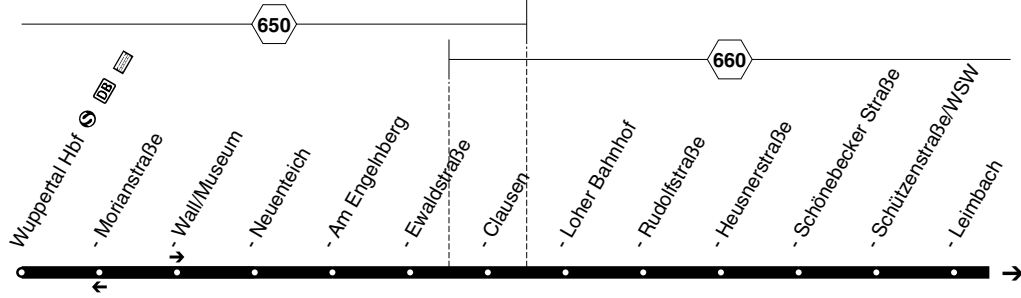

Bus

612

612

Bus

612

WSW

W-Elberfeld - Wichlinghausen -
W-Nächstebreck
und zurück

Haltestellen	Abfahrtszeiten																				
Wuppertal Hbf (Bstg 1)	5.10	5.30	5.50	6.10	6.30	6.50	7.10	7.30	17.30	17.50	18.10	18.30	18.50	19.10	19.30	19.50	20.25				
- Wall/Museum (Bstg 2)	14	34	54	14	34	54	14	34	34	54	14	34	54	14	34	54	28				
- Neunteich	17	37	57	17	37	57	17	37	37	57	17	37	57	17	37	57	31				
- Am Engelnberg	19	39	59	19	39	59	19	39	39	59	19	39	59	19	39	59	32				
- Ewaldstraße	20	40	6.00	20	40	7.00	20	40	40	18.00	20	40	19.00	20	40	20.00	33				
- Clausen	22	42	02	22	42	02	22	42	42	02	22	42	02	22	42	02	35				
- Loher Bahnhof	23	43	03	23	43	03	23	43	alle	43	03	23	43	03	23	43	03	36			
- Rudolfstraße	25	45	05	25	45	05	25	45	20	45	05	25	45	05	25	45	05	37			
- Heusnerstraße	26	46	06	26	46	06	26	46	Min.	46	06	26	46	06	26	46	06	38			
- Schönebecker Straße	27	47	07	27	47	07	27	47		47	07	27	47	07	27	47	07	39			
- Schützenstraße/WSW	29	49	09	29	49	09	29	49		49	09	29	49	09	29	49	09	41			
- Leimbach	31	51	11	31	51	11	31	51		51	11	31	51	11	31	51	11	43			
- Bürgerallee	32	52	12	32	52	12	32	52		52	12	32	52	12	32	52	12	44			
- Hugostraße	33	53	13	33	53	13	33	53		53	13	33	53	13	33	53	13	45			
- Klingelhall	36	56	16	36	56	16	36	56		56	16	36	56	16	36	56	16	47			
- Germanenstraße	an	5.37	5.57	6.17	6.37	6.57	7.17	7.37	7.57	17.57	18.17	18.37	18.57	19.17	19.37	19.57	20.17	20.48			
624 nach Sternenberg	ab	5.38	5.58	6.18	6.38	6.58	7.18	7.38	7.58	17.58	18.18	18.38	18.58	19.18	19.38	19.58	20.18	20.49			
- Germanenstraße	ab	5.38	5.58	6.18	6.38	6.58	7.18	7.38	7.58	17.58	18.18	18.38	18.58	19.18	19.38	19.58	20.18	20.49			
- Wichling, Markt (Bstg 1)	41	6.01	21	41	7.01	21	41	8.01	18.01	21	41	19.01	21	41	20.01	21	54				
- Oststraße	42	02	22	42	02	22	42	02	02	22	42	02	22	42	02	22	55				
- Kreuzstraße	43	03	23	43	03	23	43	03	03	23	43	03	23	43	03	23	56				
- Königsberger Straße	44	04	24	44	04	24	44	04	04	24	44	04	24	44	04	24	57				
- Weierstraße	an	5.47	6.07	6.27	6.47	7.07	7.27	7.47	8.07	18.07	18.27	18.47	19.07	19.27	19.47	20.07	20.27	20.59			
632/642 nach Hannoverstraße	ab	5.48	6.08	6.28	6.48	7.08	7.28	7.48	8.08	18.08	18.28	18.48	19.08	19.28	19.48	20.08	20.28	21.16			
- Weierstraße	ab	5.48	6.08	6.28	6.48	7.08	7.28	7.48	8.08	18.08	18.28	18.48	19.08	19.28	19.48	20.08	20.28	21.01			
- Beckacker Brücke	49	09	29	49	09	29	49	09	09	29	49	09	29	49	09	29	02				
- Rheinische Straße	50	10	30	50	10	30	50	10	10	30	50	10	30	50	10	30	03				
- Hottenstein	51	11	31	51	11	31	51	11	11	31	51	11	31	51	11	31	04				
- Silberkuhle	5.52	6.12	6.32	6.52	7.12	7.32	7.52	8.12	18.12	18.32	18.52	19.12	19.32	19.52	20.12	20.32	21.05				

Zwischen Hauptbahnhof und Oststraße Taktangebot mit Linie 622

Zwischen Klingelhall und Weierstraße Taktangebot mit Linie 632

Zwischen Weierstraße und Silberkuhle Taktangebot mit Linie 602