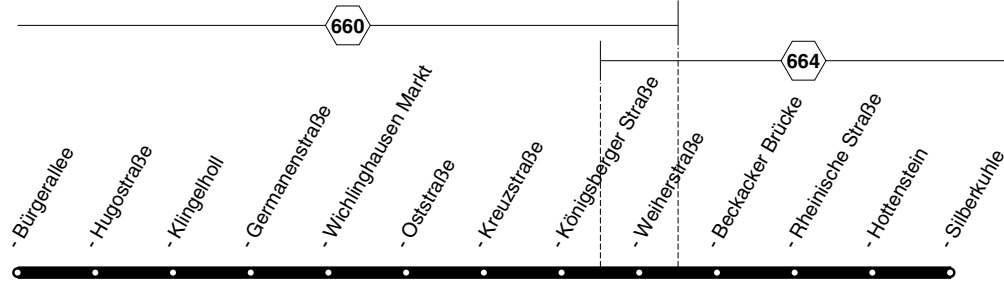

Bus

612

612

Bus

612

WSW

W-Elberfeld - Wichlinghausen -
W-Nächstebreck
und zurück

Haltestellen	Abfahrtszeiten																				
Wuppertal Hbf (Bstg 1)	5.10	5.30	5.50	6.10	6.30	6.50	7.10	7.30	17.30	17.50	18.10	18.30	18.50	19.10	19.30	19.50	20.25				
- Wall/Museum (Bstg 2)	14	34	54	14	34	54	14	34	34	54	14	34	54	14	34	54	28				
- Neunteich	17	37	57	17	37	57	17	37	37	57	17	37	57	17	37	57	31				
- Am Engelnberg	19	39	59	19	39	59	19	39	39	59	19	39	59	19	39	59	32				
- Ewaldstraße	20	40	6.00	20	40	7.00	20	40	40	18.00	20	40	19.00	20	40	20.00	33				
- Clausen	22	42	02	22	42	02	22	42	42	02	22	42	02	22	42	02	35				
- Loher Bahnhof	23	43	03	23	43	03	23	43	alle	43	03	23	43	03	23	43	03	36			
- Rudolfstraße	25	45	05	25	45	05	25	45	20	45	05	25	45	05	25	45	05	37			
- Heusnerstraße	26	46	06	26	46	06	26	46	Min.	46	06	26	46	06	26	46	06	38			
- Schönebecker Straße	27	47	07	27	47	07	27	47		47	07	27	47	07	27	47	07	39			
- Schützenstraße/WSW	29	49	09	29	49	09	29	49		49	09	29	49	09	29	49	09	41			
- Leimbach	31	51	11	31	51	11	31	51		51	11	31	51	11	31	51	11	43			
- Bürgerallee	32	52	12	32	52	12	32	52		52	12	32	52	12	32	52	12	44			
- Hugostraße	33	53	13	33	53	13	33	53		53	13	33	53	13	33	53	13	45			
- Klingelhall	36	56	16	36	56	16	36	56		56	16	36	56	16	36	56	16	47			
- Germanenstraße	an	5.37	5.57	6.17	6.37	6.57	7.17	7.37	7.57	17.57	18.17	18.37	18.57	19.17	19.37	19.57	20.17	20.48			
624 nach Sternenberg	ab	5.38	5.58	6.18	6.38	6.58	7.18	7.38	7.58	17.58	18.18	18.38	18.58	19.18	19.38	19.58	20.18	20.49			
- Germanenstraße	ab	5.38	5.58	6.18	6.38	6.58	7.18	7.38	7.58	17.58	18.18	18.38	18.58	19.18	19.38	19.58	20.18	20.49			
- Wichling, Markt (Bstg 1)	41	6.01	21	41	7.01	21	41	8.01	18.01	21	41	19.01	21	41	20.01	21	54				
- Oststraße	42	02	22	42	02	22	42	02	02	22	42	02	22	42	02	22	55				
- Kreuzstraße	43	03	23	43	03	23	43	03	03	23	43	03	23	43	03	23	56				
- Königsberger Straße	44	04	24	44	04	24	44	04	04	24	44	04	24	44	04	24	57				
- Weierstraße	an	5.47	6.07	6.27	6.47	7.07	7.27	7.47	8.07	18.07	18.27	18.47	19.07	19.27	19.47	20.07	20.27	20.59			
632/642 nach Hannoverstraße	ab	5.48	6.08	6.28	6.48	7.08	7.28	7.48	8.08	18.08	18.28	18.48	19.08	19.28	19.48	20.08	20.28	21.16			
- Weierstraße	ab	5.48	6.08	6.28	6.48	7.08	7.28	7.48	8.08	18.08	18.28	18.48	19.08	19.28	19.48	20.08	20.28	21.01			
- Beckacker Brücke	49	09	29	49	09	29	49	09	09	29	49	09	29	49	09	29	02				
- Rheinische Straße	50	10	30	50	10	30	50	10	10	30	50	10	30	50	10	30	03				
- Hottenstein	51	11	31	51	11	31	51	11	11	31	51	11	31	51	11	31	04				
- Silberkuhle	5.52	6.12	6.32	6.52	7.12	7.32	7.52	8.12	18.12	18.32	18.52	19.12	19.32	19.52	20.12	20.32	21.05				

Zwischen Hauptbahnhof und Oststraße Taktangebot mit Linie 622

Zwischen Klingelhall und Weierstraße Taktangebot mit Linie 632

Zwischen Weierstraße und Silberkuhle Taktangebot mit Linie 602