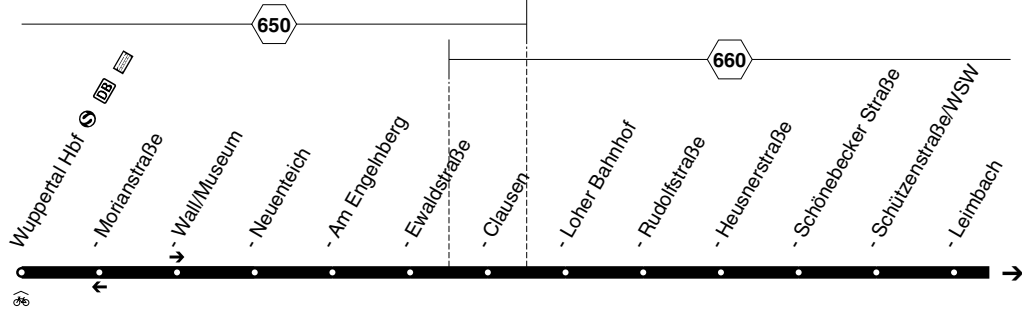

Bus

612

612

WSW

W-Elberfeld - Wichlinghausen -
W-Nächstebreck
und zurück

612

Bus

Haltestellen	Abfahrtszeiten																		
Wuppertal Hbf (Bstg 1)	5.13	5.33	5.53	6.13	6.33	6.53	7.13	7.33	7.53	8.13		18.13	18.33	18.53	19.13	19.33	19.53	20.25	
- Wall/Museum (Bstg 2)	17	37	57	17	37	57	17	37	57	17		17	37	57	17	37	57	28	
- Neunteich	20	40	6.00	20	40	7.00	20	40	8.00	20		20	40	19.00	20	40	20.00	31	
- Am Engelnberg	22	42	02	22	42	02	22	42	02	22		22	42	02	22	42	02	32	
- Ewaldstraße	23	43	03	23	43	03	23	43	03	23		23	43	03	23	43	03	33	
- Clausen	25	45	05	25	45	05	25	45	05	25		25	45	05	25	45	05	35	
- Loher Bahnhof	26	46	06	26	46	06	26	46	06	26	alle	26	46	06	26	46	06	36	
- Rudolfstraße	28	48	08	28	48	08	28	48	08	28	20	28	48	08	28	48	08	37	
- Heusnerstraße	29	49	09	29	49	09	29	49	09	29	Min.	29	49	09	29	49	09	38	
- Schönebecker Straße	30	50	10	30	50	10	30	50	10	30		30	50	10	30	50	10	39	
- Schützenstraße/WSW	32	52	12	32	52	12	32	52	12	32		32	52	12	32	52	12	41	
- Leimbach	34	54	14	34	54	14	34	54	14	34		34	54	14	34	54	14	43	
- Bürgerallee	35	55	15	35	55	15	35	55	15	35		35	55	15	35	55	15	44	
- Hugostraße	36	56	16	36	56	16	36	56	16	36		36	56	16	36	56	16	45	
- Klingelhall	39	59	19	39	59	19	39	59	19	39		39	59	19	39	59	19	47	
- Germanenstraße	an	5.40	6.00	6.20	6.40	7.00	7.20	7.40	8.00	8.20	8.40		18.40	19.00	19.20	19.40	20.00	20.20	20.48
624 nach Sternenberg	ab	5.41	6.01	6.21	6.41	7.01	7.21	7.41	8.01	8.21	8.41		18.41	19.01	19.21	19.41	20.01	20.21	20.49
- Germanenstraße	ab	5.41	6.01	6.21	6.41	7.01	7.21	7.41	8.01	8.21	8.41		18.41	19.01	19.21	19.41	20.01	20.21	20.49
- Wichling, Markt (Bstg 1)	44	04	24	44	04	24	44	04	24	44		44	04	24	44	04	24	54	
- Oststraße	45	05	25	45	05	25	45	05	25	45		45	05	25	45	05	25	55	
- Kreuzstraße	46	06	26	46	06	26	46	06	26	46		46	06	26	46	06	26	56	
- Königsberger Straße	47	07	27	47	07	27	47	07	27	47		47	07	27	47	07	27	57	
- Weierstraße	an	5.50	6.10	6.30	6.50	7.10	7.30	7.50	8.10	8.30	8.50		18.50	19.10	19.30	19.50	20.10	20.30	20.59
632/642 nach Hannoverstraße	ab	5.52	6.12	6.32	6.52	7.12	7.32	7.52	8.12	8.32	8.52		18.52	19.12	19.32	19.52	20.12	20.32	21.16
- Weierstraße	ab	5.52	6.12	6.32	6.52	7.12	7.32	7.52	8.12	8.32	8.52		18.52	19.12	19.32	19.52	20.12	20.32	21.01
- Beckacker Brücke	53	13	33	53	13	33	53	13	33	53		53	13	33	53	13	33	02	
- Rheinische Straße	54	14	34	54	14	34	54	14	34	54		54	14	34	54	14	34	03	
- Hottenstein	55	15	35	55	15	35	55	15	35	55		55	15	35	55	15	35	04	
- Silberkuhle	5.57	6.17	6.37	6.57	7.17	7.37	7.57	8.17	8.37	8.57		18.57	19.17	19.37	19.57	20.17	20.37	21.05	