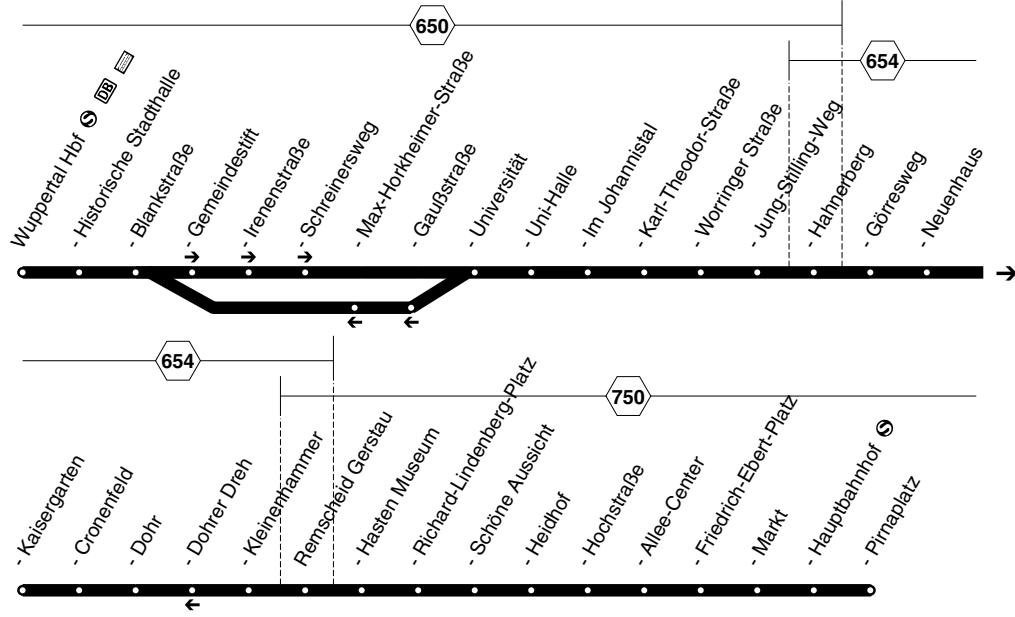

Bus 615

615

615 WSM

W-Elberfeld - Universität - Cronenfeld -
RS-Hasten - Remscheid
615 und zurück

Haltestellen	Abfahrtszeiten																	
											N15	N15		N15	N15	N15		
Wuppertal Hbf (Bstg 3) ab	4.32	5.02	5.30	5.50	6.10		18.30	18.50	19.10	19.32	20.02	20.32	21.02	21.32		23.02	23.32	0.02
- Historische Stadthalle	37	07	35	55	15		35	55	15	36	06	36	06	36		06	36	06
- Blankstraße	38	08	36	56	16		36	56	16	37	07	37	07	37		07	37	07
- Gemeindestift	39	09	38	58	18		38	58	18	38	08	38	08	38		08	38	08
- Irenenstraße	40	10	39	59	19		39	59	19	39	09	39	09	39		09	39	09
- Schreinersweg	41	11	40	6.00	20		40	19.00	20	40	10	40	10	40		10	40	10
- Universität	43	13	43	03	23		43	03	22	42	12	42	12	42		12	42	12
- Uni-Halle	45	15	45	05	25		45	05	23	43	13	43	13	43		13	43	13
- Im Johannistal	46	16	46	06	26		46	06	24	44	14	44	14	44		14	44	14
- Karl-Theodor-Straße	47	17	47	07	27		47	07	25	45	15	45	15	45		15	45	15
- Worringer Straße	48	18	48	08	28		48	08	26	46	16	46	16	46		16	46	16
- Jung-Stilling-Weg	49	19	49	09	29		49	09	27	47	17	47	17	47		17	47	17
- Hahnerberg (Bstg 3)	51	21	51	11	31		51	11	29	49	19	49	19	49		19	49	19
- Görresweg	52	22	52	12	32		52	12	30	50	20	50	20	50		20	50	20
- Neuenhaus	53	23	53	13	33	alle	53	13	31	51	21	51	21	51	alle	21	51	21
- Kaisergarten	55	25	55	15	35	20	55	15	32	52	22	52	22	52	30	22	52	22
- Cronenfeld	57	27	57	17	37	Min.	57	17	34	54	24	54	24	54	Min.	24	54	24
- Dohr	57	27	57	17	37		57	17	34	54	24	54	24	54		24	54	24
- Kleinenhammer	59	29	59	19	39		59	19	36	56	26	56	26	56		26	56	26
Remscheid Gerstau	5.01	31	6.01	21	41		19.01	21	38	58	28	58	28	58		28	58	28
- Hasten Museum	03	33	03	23	43		03	23	40	20.00	30	21.00	30	22.00		30	0.00	30
- Richard-Lindenberg-Pl. (Bstg A)	05	35	07	27	47		07	27	43	03	33	03	32	02		32	02	32
- Schöne Aussicht (Bstg A)	06	36	08	28	48		08	28	44	04	34	04	33	03		33	03	33
- Heidhof	07	37	09	29	49		09	29	45	05	35	05	21.34	22.04		23.34	0.04	0.34
- Hochstraße (Bstg B)	5.10	5.40	6.12	6.32	6.52		19.12	19.32	19.48	20.08	20.38	21.08						
- Hochstraße (Bstg F)													21.36	22.06		23.36	0.06	0.36
- Allee-Center (Bstg A)	5.11	5.41	6.13	6.33	6.53		19.13	19.33	19.49	20.09	20.39	21.09				23.38	0.08	0.38
- Friedrich-Ebert-Pl. (Bstg D3)	13	43	16	36	56		16	36	52	12	43	13	21.38	22.08		23.38	0.08	0.38
- Markt (Bstg B)	5.14	44	17	37	57		17	37	53	13	20.44	21.14						
- Hauptbahnhof (Bstg B)		5.46	6.19	6.39	6.59		19.19	19.39	19.55	20.15								
- Hauptbahnhof (Bstg A)	5.16										20.46	21.16	21.41	22.11		23.41	0.11	0.41
- Pirnaplatz (Bstg C) an		5.48	6.21	6.41	7.01		19.21	19.41	19.57	20.17								