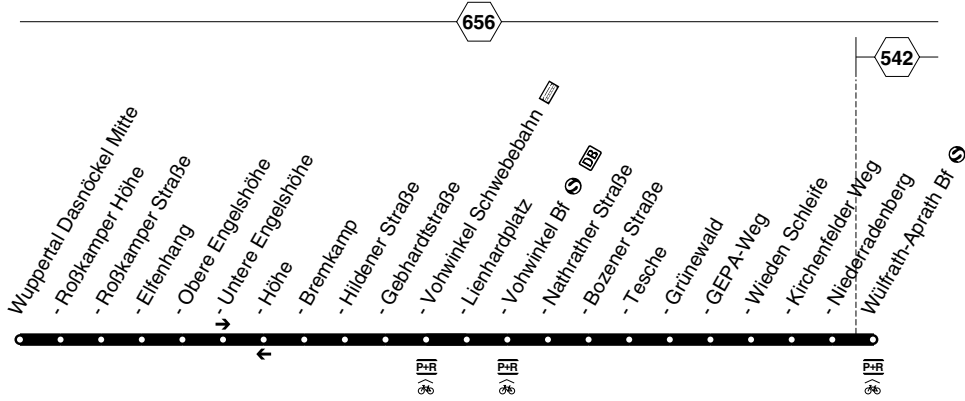

Bus

621

621

WSW

Dasnöckel - W-Vohwinkel -
Wülfrath-Aprath

621

Bus