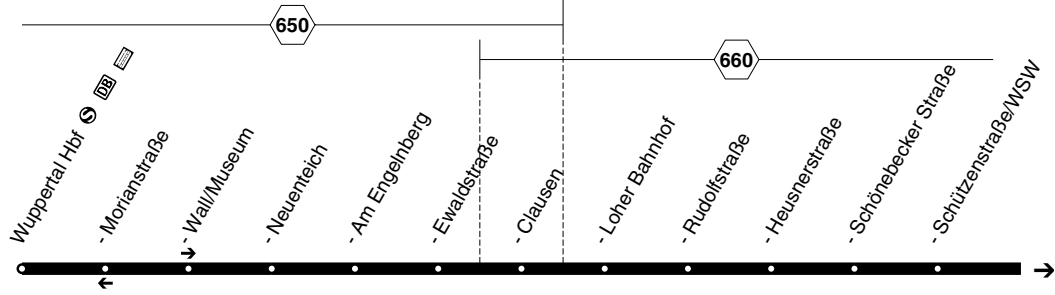

Bus

622

622

Bus

622

WSW

W-Elberfeld - Wichlinghausen -  
W-Oberbarmen  
und zurück

Haltestellen	Abfahrtszeiten																	
Wuppertal Hbf (Bstg 1)	4.32	4.52	5.00	5.20	18.40	19.00	19.20	19.40	20.12	20.42	21.12	21.42	22.12	22.42	23.12	23.42	0.12	
- Wall/Museum (Bstg 2)	35	55	04	24	44	04	24	44	15	45	15	45	15	45	15	45	15	
- Neunteich	38	58	07	27	47	07	27	47	18	48	18	48	18	48	18	48	18	
- Am Engelnberg	39	59	09	29	49	09	29	49	19	49	19	49	19	49	19	49	19	
- Ewaldstraße	40	5.00	10	30	50	10	30	50	20	50	20	50	20	50	20	50	20	
- Clausen	42	02	12	32	52	12	32	52	22	52	22	52	22	52	22	52	22	
- Loher Bahnhof	43	03	13	33	53	13	33	53	23	53	23	53	23	53	23	53	23	
- Rudolfstraße	44	04	15	35	alle	55	15	35	55	24	54	24	54	24	54	24	54	
- Heusnerstraße	45	05	16	36	20	56	16	36	56	25	55	25	55	25	55	25	55	
- Schönebecker Straße	46	06	17	37	Min.	57	17	37	57	26	56	26	56	26	56	26	56	
- Schützenstraße/WSW	48	08	19	39		59	19	39	59	28	58	28	58	28	58	28	58	
- Leimbach	50	10	21	41	19.01	21	41	20.01	30	21.00	30	22.00	30	23.00	30	0.00	30	
- Bürgerallee	51	11	22	42	02	22	42	02	31	01	31	01	31	01	31	01	31	
- Hugostraße	52	12	23	43	03	23	43	03	32	02	32	02	32	02	32	02	32	
- Klingelholl	54	14	26	46	06	26	46	06	34	04	34	04	34	04	34	04	34	
- Germanenstraße	55	15	27	47	07	27	47	07	35	05	35	05	35	05	35	05	35	
- Wichling. Markt (Bstg 1)	an	4.57	5.17	5.29	5.49	19.09	19.29	19.49	20.09	20.37	21.07	21.37	22.07	22.37	23.07	23.37	0.07	0.37
618/646 nach Schimmelsburg	ab			5.34	5.54	19.14	19.34	20.04	20.24	20.40	21.10	21.40	22.10	22.40	23.10	23.40		
632 nach Nächstebreck	ab	4.59	5.19	5.31	5.51	19.11	19.31	19.51	20.11	20.39	21.09	21.39	22.09	22.39	23.09	23.39	0.09	0.39
- Wichling. Markt (Bstg 1)	ab	4.59	5.19	5.31	5.51	19.11	19.31	19.51	20.11	20.39	21.09	21.39	22.09	22.39	23.09	23.39	0.09	0.39
- Oststraße		5.00	20	32	52	12	32	52	12	40	10	40	10	40	10	40	10	40
- Görlitzer Platz		01	21	33	53	13	33	53	13	41	11	41	11	41	11	41	11	41
- Handelstraße (Bstg 3)		02	22	34	54	14	34	54	14	42	12	42	12	42	12	42	12	42
- Wichlinghauser Str. (Bstg 1)		04	24	5.37	5.57	19.17	19.37	19.57	20.17	44	14	44	14	44	14	44	14	44
- Oberbarmen Bf (Bstg 8)		5.06	5.26							20.46	21.16	21.46	22.16	22.46	23.16	23.46	0.16	0.46
- Oberbarmen Bf (Bstg 4)				5.40	6.00	19.20	19.40	20.00	20.20									