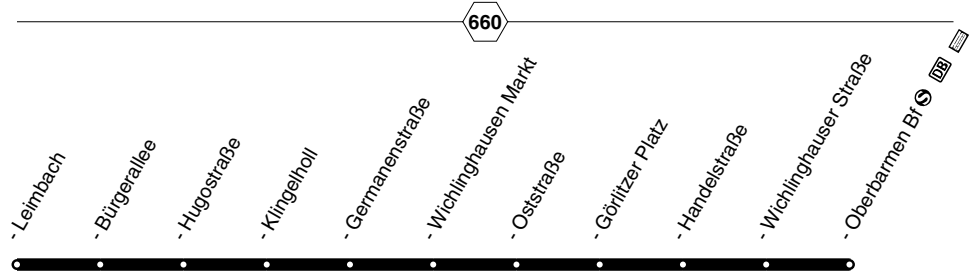

Bus

622

622

Bus

622

WSW

W-Elberfeld - Wichlinghausen -  
W-Oberbarmen  
und zurück

Haltestellen	Abfahrtszeiten																	
Wuppertal Hbf (Bstg 1)	4.32	4.52	5.00	5.20	18.40	19.00	19.20	19.40	20.12	20.42	21.12	21.42	22.12	22.42	23.12	23.42	0.12	
- Wall/Museum (Bstg 2)	35	55	04	24	44	04	24	44	15	45	15	45	15	45	15	45	15	
- Neunteich	38	58	07	27	47	07	27	47	18	48	18	48	18	48	18	48	18	
- Am Engelnberg	39	59	09	29	49	09	29	49	19	49	19	49	19	49	19	49	19	
- Ewaldstraße	40	5.00	10	30	50	10	30	50	20	50	20	50	20	50	20	50	20	
- Clausen	42	02	12	32	52	12	32	52	22	52	22	52	22	52	22	52	22	
- Loher Bahnhof	43	03	13	33	53	13	33	53	23	53	23	53	23	53	23	53	23	
- Rudolfstraße	44	04	15	35	alle	55	15	35	55	24	54	24	54	24	54	24	54	
- Heusnerstraße	45	05	16	36	20	56	16	36	56	25	55	25	55	25	55	25	55	
- Schönebecker Straße	46	06	17	37	Min.	57	17	37	57	26	56	26	56	26	56	26	56	
- Schützenstraße/WSW	48	08	19	39		59	19	39	59	28	58	28	58	28	58	28	58	
- Leimbach	50	10	21	41	19.01	21	41	20.01	30	21.00	30	22.00	30	23.00	30	0.00	30	
- Bürgerallee	51	11	22	42	02	22	42	02	31	01	31	01	31	01	31	01	31	
- Hugostraße	52	12	23	43	03	23	43	03	32	02	32	02	32	02	32	02	32	
- Klingelholl	54	14	26	46	06	26	46	06	34	04	34	04	34	04	34	04	34	
- Germanenstraße	55	15	27	47	07	27	47	07	35	05	35	05	35	05	35	05	35	
- Wichling. Markt (Bstg 1)	an	4.57	5.17	5.29	5.49	19.09	19.29	19.49	20.09	20.37	21.07	21.37	22.07	22.37	23.07	23.37	0.07	0.37
618/646 nach Schimmelsburg	ab			5.34	5.54	19.14	19.34	20.04	20.24	20.40	21.10	21.40	22.10	22.40	23.10	23.40		
632 nach Nächstebreck	ab	4.59	5.19	5.31	5.51	19.11	19.31	19.51	20.11	20.39	21.09	21.39	22.09	22.39	23.09	23.39	0.09	0.39
- Wichling. Markt (Bstg 1)	ab	4.59	5.19	5.31	5.51	19.11	19.31	19.51	20.11	20.39	21.09	21.39	22.09	22.39	23.09	23.39	0.09	0.39
- Oststraße		5.00	20	32	52	12	32	52	12	40	10	40	10	40	10	40	10	40
- Görlitzer Platz		01	21	33	53	13	33	53	13	41	11	41	11	41	11	41	11	41
- Handelstraße (Bstg 3)		02	22	34	54	14	34	54	14	42	12	42	12	42	12	42	12	42
- Wichlinghauser Str. (Bstg 1)		04	24	5.37	5.57	19.17	19.37	19.57	20.17	44	14	44	14	44	14	44	14	44
- Oberbarmen Bf (Bstg 8)		5.06	5.26							20.46	21.16	21.46	22.16	22.46	23.16	23.46	0.16	0.46
- Oberbarmen Bf (Bstg 4)				5.40	6.00	19.20	19.40	20.00	20.20									