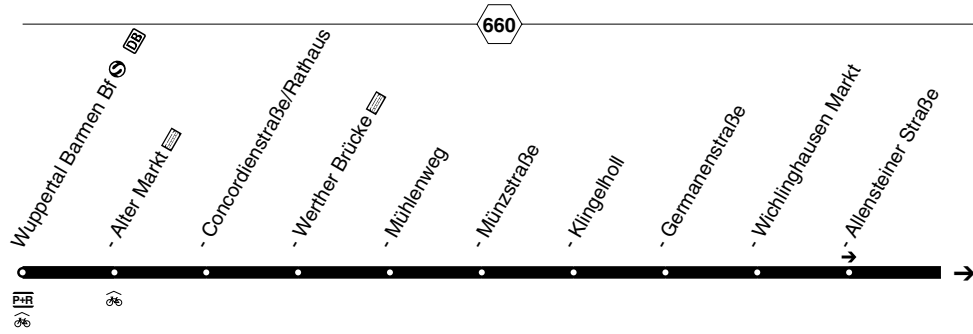

Bus

624

624

WSW

W-Barmen - Wichlinghausen - Sternenberg
und zurück

624

Bus