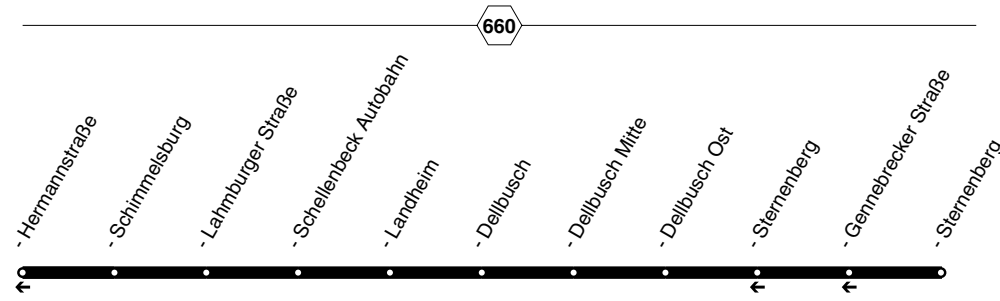

Bus

624

624

WSW

W-Barmen - Wichlinghausen - Sternenberg  
und zurück

624

Bus

Haltestellen		Abfahrtszeiten																		
W-tal Barmen Bf  (Bstg 4)	ab																			
- Alter Markt (Bstg 3)	an	5.27	5.47	18.27	18.47	19.07	19.27	19.47	20.07	20.37	21.07	23.37	0.07	5.37	8.07					
- Alter Markt (Bstg 3)	ab	5.30	5.50	18.30	18.50	19.10	19.30	19.50	20.10	20.40	21.10	23.40	0.10	5.40	8.10					
- Concordienstraße/Rathaus		5.31	5.51	18.31	18.51	19.11	19.31	19.51	20.11	20.40	21.10	23.40	0.10	5.40	8.10					
- Werther Brücke (Bstg 5)		32	52	32	52	12	32	52	12	40	10	40	10	40	10					
- Mühlenweg		34	54	34	54	14	34	54	14	42	12	42	12	42	12					
- Münzstraße		35	55	35	55	15	35	55	15	43	13	43	13	43	13					
- Klingelholl		37	57	37	57	17	37	57	17	45	15	45	15	45	15					
- Germanenstraße	an	39	59	39	59	19	39	59	19	47	17	47	17	47	17					
- Germanenstraße	an	5.40	6.00	18.40	19.00	19.20	19.40	20.00	20.20	20.48	21.18	23.48	0.18	5.48	8.18					
<i>612 nach Silberkuhle</i>	ab	5.41	6.01	18.41	19.01	19.21	19.41	20.01	20.21	20.49										
- Germanenstraße	ab	5.41	6.01	18.41	19.01	19.21	19.41	20.01	20.21	20.49	21.18	23.48	0.18	5.48	8.18					
- Wichling. Markt (Bstg 4)	an	5.44	6.04	18.44	19.04	19.24	19.44	20.04	20.24	20.52	21.21	23.51	0.21	5.51	8.21					
- Wichling. Markt (Bstg 4)	ab	5.25	5.45	6.05	18.45	19.05	19.25	19.45	20.05	20.25	20.55	21.25	23.55	0.25	5.55	8.25				
- Allensteiner Straße		26	46	06	46	06	26	46	06	26	56	26	56	26	56	26				
- Schimmelsburg		27	47	07	alle	47	07	27	47	07	27	57	27	alle	57	27	57	alle	27	
- Lahmburger Str. (Bstg 2)		29	49	09	20	49	09	29	49	09	29	59	29	30	59	29	59	30	29	
- Schellenbeck Autobahn		31	51	11	Min.	51	11	31	51	11	31	21.00	30	Min.	0.00	30	6.00	Min.	30	
- Landheim		32	52	12	52	12	32	52	12	32	01	31	01	31	01	31	01	31		
- Dellbusch		34	54	14	54	14	34	54	14	34	03	33	03	33	03	33	03	33		
- Dellbusch Mitte		34	54	14	54	14	34	54	14	34	03	33	03	33	03	33	03	33		
- Dellbusch Ost		35	55	15	55	15	35	55	15	35	04	34	04	34	04	34	04	34		
- Sternenberg	an	5.37	5.57	6.17	18.57	19.17	19.37	19.57	20.17	20.37	21.05	21.35	0.05	6.05	8.35					