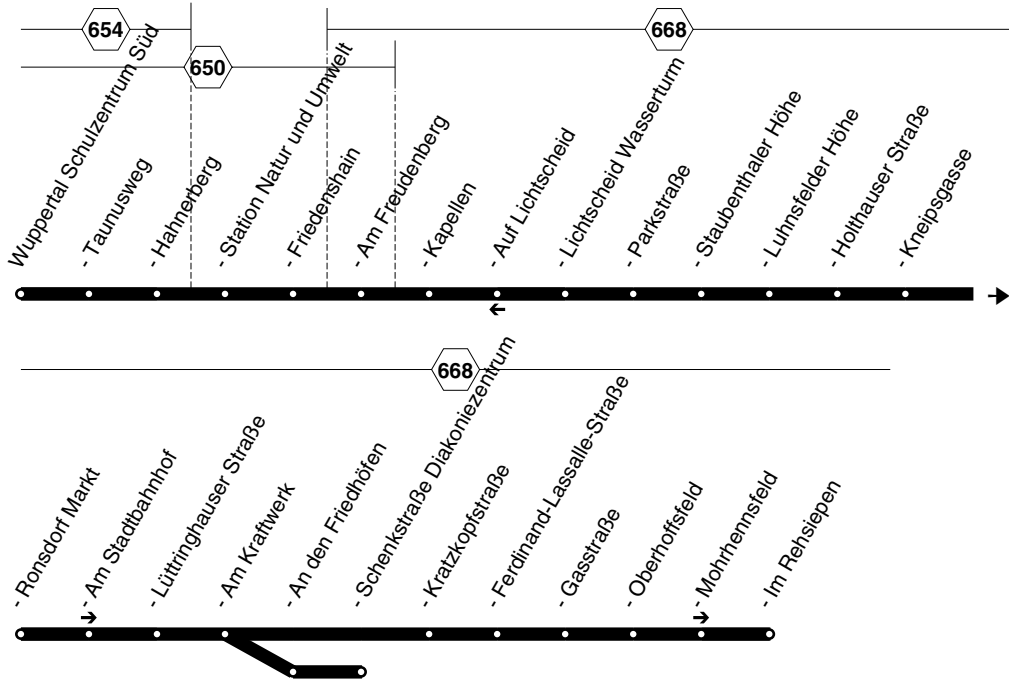

Bus

630

630

WSW • Schulzentrum Süd - W-Hahnerberg -
W-Ronsdorf - Schenkstr. bzw. Im Rehsiepen
und zurück

630

Bus