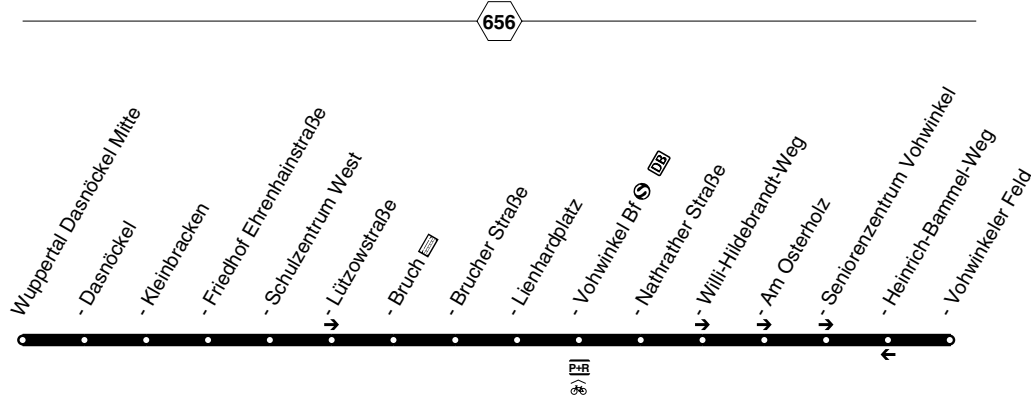

Bus

631

631

Bus

WSW

Dasnöckel - W-Vohwinkel - Vohwinkeler Feld  
und zurück

631

Haltestellen		Abfahrtszeiten														
		☐							☐							
Wuppertal Dasnöckel Mitte		5.43	6.13	6.42	7.12	7.22	7.27	7.37	7.42	7.57	8.12	8.42	10.42	11.12	11.42	12.12
- Dasnöckel		44	14	43	13	22	28	37	43	58	13	43	43	13	43	13
- Kleinbracken		45	15	44	14	23	29	38	44	59	14	44	44	14	44	14
- Friedhof Ehrenhainstraße		46	16	45	15	24	30	39	45	8.00	15	45	45	15	45	15
- Schulzentrum West		48	18	47	17	7.26	32	7.41	47	02	17	47	47	17	47	17
- Lützowstraße		49	19	48	18		33		48	03	18	48	48	18	48	18
- Bruch	an	5.51	6.21	6.50	7.20		7.35		7.50	8.05	8.20	8.50	10.50	11.20	11.50	12.20
- Bruch	ab	5.52	6.22	6.51	7.21		7.36		7.51	8.06	8.21	8.51	10.51	11.21	11.51	12.21
- Brucher Straße		53	23	52	22		37		52	07	22	52	52	22	52	22
- Lienhardplatz		54	24	54	24		39		54	09	24	54	54	24	54	24
- Vohwinkel Bf (Bstg 1)	an	5.56	6.26	6.56	7.26		7.41		7.56	8.11	8.26	8.56	10.56	11.26	11.56	12.26
- Vohwinkel Bf (Bstg 1)	ab	5.58	6.28	6.58	7.13	7.28	7.43	7.58	8.28	8.58	10.58	11.28	11.58	12.28	12.43	
- Nathrather Straße		59	29	59	14	29	44	59	29	59	29	59	29	59	29	44
- Willi-Hildebrandt-Weg		6.00	30	7.00	15	30	45	8.00	30	9.00	11.00	30	12.00	30	45	
- Am Osterholz		01	31	01	16	31	46	01	31	01	01	31	01	31	46	
- Seniorenzentrum Vohwinkel		02	32	02	17	32	47	02	32	02	02	32	02	32	47	
- Vohwinkeler Feld		6.03	6.33	7.03	7.18	7.33	7.48	8.03	8.33	9.03	11.03	11.33	12.03	12.33	12.48	
631 Vohwinkeler Feld	ab	6.03	6.33	7.03	7.18	7.33	7.48	8.03	8.33	9.03	11.03	11.33	12.03	12.33	12.48	
631 Vohwinkel Bf	an	6.06	6.36	7.06	7.21	7.36	7.51	8.06	8.36	9.06	11.06	11.36	12.06	12.36	12.51	
631 Dasnöckel Mitte	an	6.20	6.50	7.20	7.35	7.50	8.05	8.20	8.50	9.20	11.20	11.50	12.20	12.50	13.05	