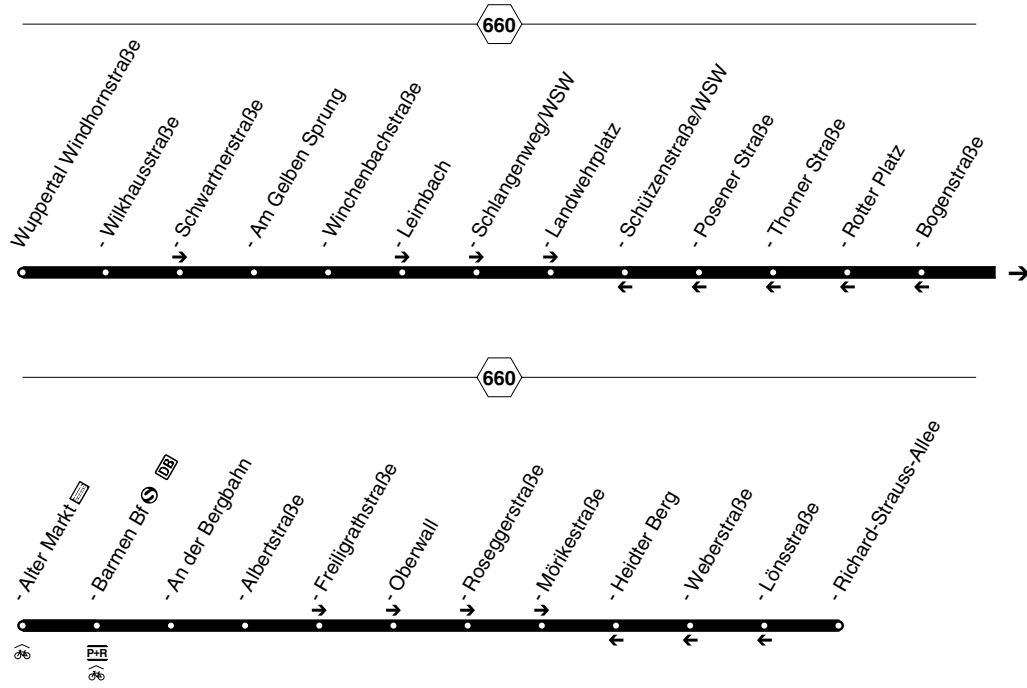

Bus

644

644

WSW

W-Hatzfeld - Barmen - Richard-Strauss-Allee
und zurück

644

Bus

Haltestellen		Abfahrtszeiten																	
													TB	TB	TB	TB			
Wuppertal Windhornstraße	ab	4.51	5.21	5.51	6.21	6.41	7.01		17.41	18.01	18.21	18.41	19.01	19.21	19.41	20.01	21.01	22.01	23.01
- Wilkhausstraße		51	21	51	21	41	01		41	01	21	41	01	21	41	02	02	02	02
- Schwartnerstraße		52	22	52	22	42	02		42	02	22	42	02	22	42	03	03	03	03
- Am Gelben Sprung		53	23	53	23	43	03		43	03	23	43	03	23	43	04	04	04	04
- Winchenbachstraße		54	24	54	24	44	04		44	04	24	44	04	24	44	20.05	21.05	22.05	23.05
- Leimbach		56	26	56	26	46	06		46	06	26	46	06	26	46				
- Schlangenweg/WSW		57	27	57	27	47	07	alle	47	07	27	47	07	27	47				
- Landwehrplatz		59	29	59	29	49	09	20	49	09	29	49	09	29	49				
- Alter Markt (Bstg 9)	an	5.02	5.32	6.02	6.32	6.52	7.12	Min.	17.52	18.12	18.32	18.52	19.12	19.32	19.52	20.10	21.10	22.10	23.10
- Alter Markt (Bstg 9)	ab	5.03	5.33	6.03	6.33	6.53	7.13		17.53	18.13	18.33	18.53	19.13	19.33	19.53	20.10	21.10	22.10	23.10
- Barmen Bf (Bstg 8)	an	5.04	5.34	6.04	6.34	6.54	7.14		17.54	18.14	18.34	18.54	19.14	19.34	19.54	20.10	21.10	22.10	23.10
- Barmen Bf (Bstg 8)	ab	5.04	5.34	6.04	6.34	6.54	7.14		17.54	18.14	18.34	18.54	19.14	19.34	19.54				
- An der Bergbahn		05	35	05	35	55	15		55	15	35	55	15	35	55				
- Albertstraße		06	36	06	36	56	16		56	16	36	56	16	36	56				
- Freiligrathstraße		08	38	08	38	58	18		58	18	38	58	18	38	58				
- Oberwall		5.09	5.39	6.09	6.39	6.59	7.19		17.59	18.19	18.39	18.59	19.19	19.39	19.59				
<i>646 nach Toelleturm</i>	ab	5.13	5.53	6.13	6.53	7.13	7.33		18.13	18.33	18.53	19.13	19.33	20.11					
- Roseggerstraße		5.10	5.40	6.10	6.40	7.00	7.20		18.00	18.20	18.40	19.00	19.20	19.40	20.00				
- Mörkestraße		11	41	11	41	01	21		01	21	41	01	21	41	01				
- Richard-Strauss-Allee	an	5.13	5.43	6.13	6.43	7.03	7.23		18.03	18.23	18.43	19.03	19.23	19.43	20.03				
<i>644 nach Windhornstraße</i>	ab	5.20	5.47	6.20	6.45	7.05	7.25		18.05	18.25	18.45	19.05	19.25	19.45	20.05				