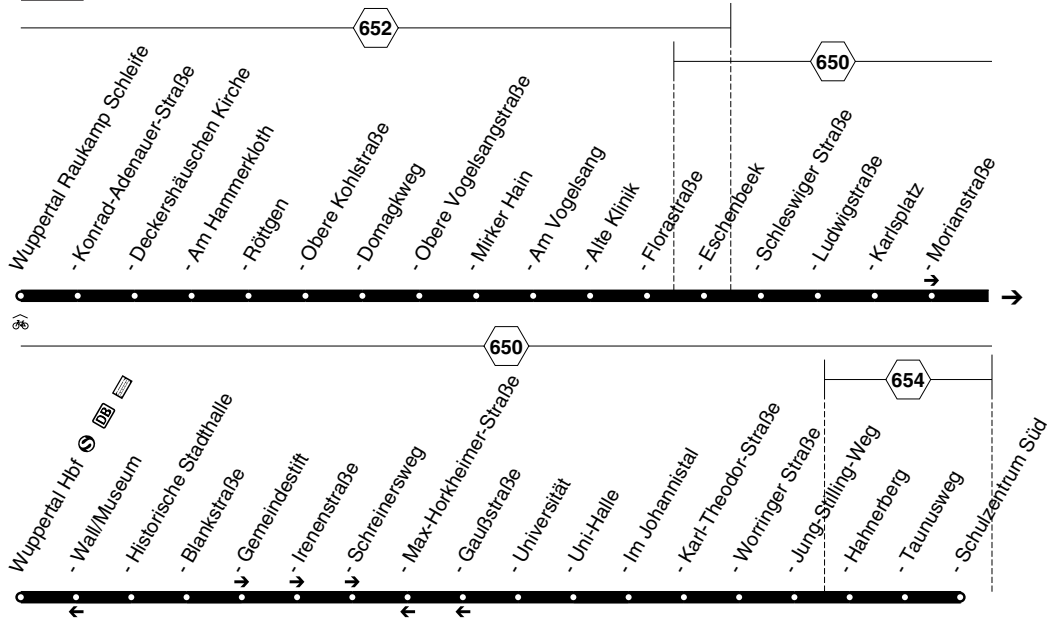

Bus

645

645

Bus

645

WSW

W-Uellendahl - Elberfeld - Universität -  
Hahnerberg - Schulzentrum Süd  
und zurück

Haltestellen		Abfahrtszeiten																			
W-tal Raukamp Schl. (Bstg 3)	ab	4.36	5.06	5.37	5.57	6.17	6.37	6.57	18.37	18.57	19.17	19.34	20.04	20.34	23.04	23.34	0.04				
- Konrad-Adenauer-Straße		37	07	38	58	18	38	58	38	58	18	35	05	35	05	35	05				
- Deckershäuschen Kirche		38	08	39	59	19	39	59	39	59	19	36	06	36	06	36	06				
- Röttgen	an	4.40	5.10	5.41	6.01	6.21	6.41	7.01	18.41	19.01	19.21	19.38	20.08	20.38	23.08	23.38	0.08				
- Röttgen	ab	4.40	5.10	5.41	6.01	6.21	6.41	7.01	18.41	19.01	19.21	19.40	20.10	20.40	23.10	23.40	0.10				
- Obere Kohlstraße		41	11	42	02	22	42	02	42	02	22	41	11	41	11	41	11				
- Domagkweg		42	12	43	03	23	43	03	43	03	23	42	12	42	12	42	12				
- Obere Vogelsangstraße		43	13	44	04	24	44	04	44	04	24	43	13	43	alle	13	43	13			
- Mirker Hain		44	14	45	05	25	45	05	45	05	25	44	14	44	30	14	44	14			
- Am Vogelsang		45	15	46	06	26	46	06	46	06	26	45	15	45	Min.	15	45	15			
- Alte Klinik		46	16	47	07	27	47	07	47	07	27	46	16	46	16	46	16				
- Eschenbeek		48	18	50	10	30	50	10	50	10	30	48	18	48	18	48	18				
- Schleswiger Straße		49	19	52	12	32	52	12	52	12	32	49	19	49	19	49	19				
- Ludwigstraße		50	20	53	13	33	53	13	53	13	33	50	20	50	20	50	20				
- Karlsplatz (Bstg 1)		51	21	54	14	34	54	14	alle	54	14	34	51	21	51	21	51	21			
- Morianstraße		53	23	56	16	36	56	16	20	56	16	36	53	23	53	23	53	23			
- Hauptbahnhof (S) (Bstg 3)	an	4.56	5.27	6.00	6.20	6.40	7.00	7.20	Min.	19.00	19.20	19.40	19.57	20.27	20.57	23.27	23.57	0.27			
- Hauptbahnhof (S) (Bstg 3)	ab			6.02	6.22	6.42	7.02	7.22	19.02	19.22	19.42										
- Historische Stadthalle				07	27	47	07	27	07	27	47										
- Blankstraße				08	28	48	08	28	08	28	48										
- Gemeindestift				10	30	50	10	30	10	30	50										
- Schreinersweg				12	32	52	12	32	12	32	52										
- Universität				15	35	55	15	35	15	35	55										
- Uni-Halle				17	37	57	17	37	17	37	57										
- Im Johannistal				18	38	58	18	38	18	38	58										
- Karl-Theodor-Straße				19	39	59	19	39	19	39	59										
- Worringer Straße				20	40	7.00	20	40	20	40	20.00										
- Jung-Stilling-Weg				21	41	01	21	41	21	41	01										
- Hahnerberg (Bstg 3)				23	43	03	23	43	23	43	03										
- Taunusweg				24	44	04	24	44	24	44	04										
- Schulzentrum Süd (Bstg 2)	an			6.27	6.47	7.07	7.27	7.47	19.27	19.47	20.07										