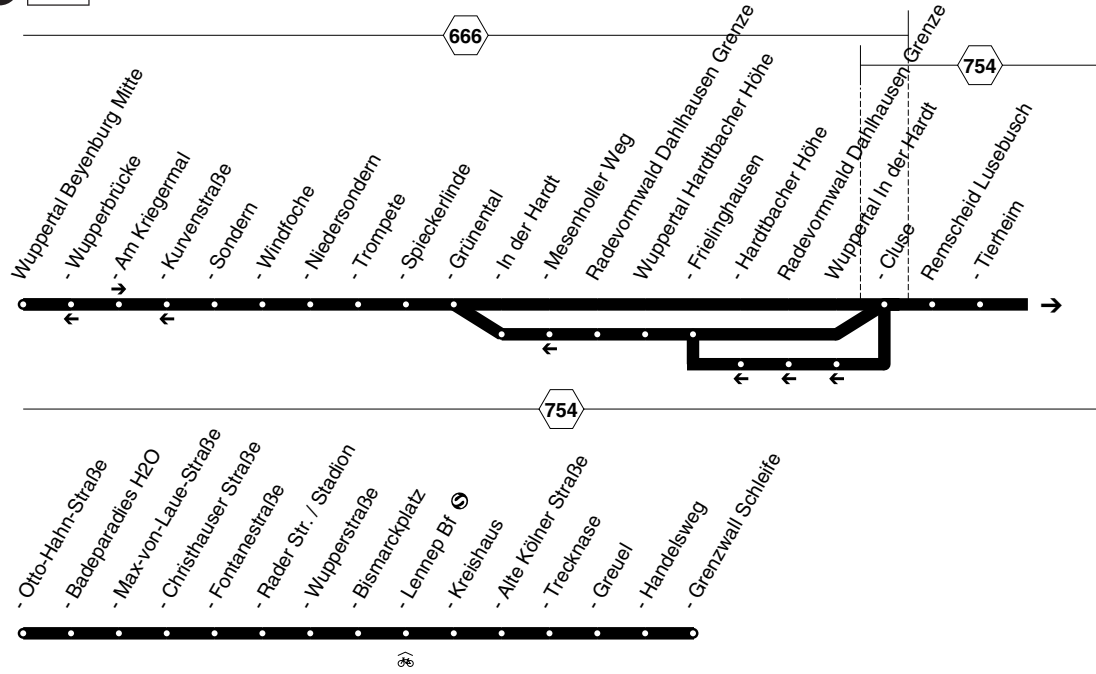

Bus

669

669

Bus

W-Beyenburg - (Frielinghausen) -
RS-Lennep - Grenzwall
669 und zurück

Haltestellen	Abfahrtszeiten																			
Wuppertal Beyenburg Mitte	5.28			6.27			6.51			7.17			7.47			8.47			9.47	
- Am Kriegermal	29			28			52			18			48			48			48	
- Sondern	31			30			54			20			50			50			50	
- Windfoche	32			31			55			21			51			51			51	
- Niedersondern	32			31			55			21			51			51			51	
- Trompete	33			32			56			22			52			52			52	
- Spieckerlinde	34			33			57			23			53			53			53	
- Grüental (Bstg 2)	35			34			6.58			24			54			54			54	
- Grüental (Bstg 4)	35			34						24			54			54			54	
- Cluse	5.36			6.36						7.26			7.56			8.56			9.56	
- In der Hardt							6.59													
Radevormwald Dahlhausen Grenze							7.01													
Wuppertal Hardtbacher Höhe							02													
- Frielinghausen							04						8.06							
- Cluse							06						08							
RS-Lennep Lusebusch	5.36			6.36			06			7.26			7.56			08			8.56	9.56
- Tierheim	37			37			07			27			57			09			57	
- Otto-Hahn-Straße	38			39			09			29			59			11			59	
- Badeparadies H2O (Bstg A) an	5.40			6.42			7.12			7.32			8.02			8.14			9.02	10.02
- Badeparadies H2O (Bstg A) ab	5.40	6.03	6.23	6.43	7.03	7.13	7.23	7.33	7.43	8.03	8.23	8.43	9.03	9.23	9.43	10.03	10.13	10.23	10.33	
- Max-von-Laue-Straße	42	05	25	45	05	15	25	35	45	05	25	45	05	25	45	05	25	45	05	
- Fontanestraße	43	06	26	46	06	16	26	36	46	06	26	46	06	26	46	06	26	46	06	
- Rader Straße / Stadion (Bstg A)	45	09	29	49	09	19	29	39	49	09	29	49	09	29	49	09	29	49	09	
- Wupperstraße	46	10	30	50	10	20	30	40	50	10	30	50	10	30	50	10	30	50	10	
- Bismarckplatz (Bstg A)	47	11	31	51	11	21	31	41	51	11	31	51	11	31	51	11	31	51	11	
- Lennep Bf (Bstg B)	5.49	6.13	6.33	6.43	6.53	7.13	7.23	7.33	7.43	7.53	8.13	8.33	8.53	9.13	9.33	9.53	10.13	10.33	10.33	
S7 nach Solingen Hbf ab	5.58	6.18	6.38	6.58	7.18	7.32	7.38	7.53	7.58	8.18	8.38	8.58	9.18	9.38	9.58	10.18	10.38	10.38	10.38	
- Kreishaus (Bstg B)	5.50	6.14	6.34	6.44	6.54	7.14	7.24	7.34	7.44	7.54	8.14	8.34	8.54	9.14	9.34	9.54	10.14	10.34	10.34	
- Alte Kölner Straße	51			45						45						15			35	
- Trecknase	52			46						46						16			36	
- Greuel	53			47						47						17			37	
- Grenzwall Schleife	5.56			6.51						7.51						9.21			10.41	

Nicht aufgeführte Haltestellen finden Sie im Linienband