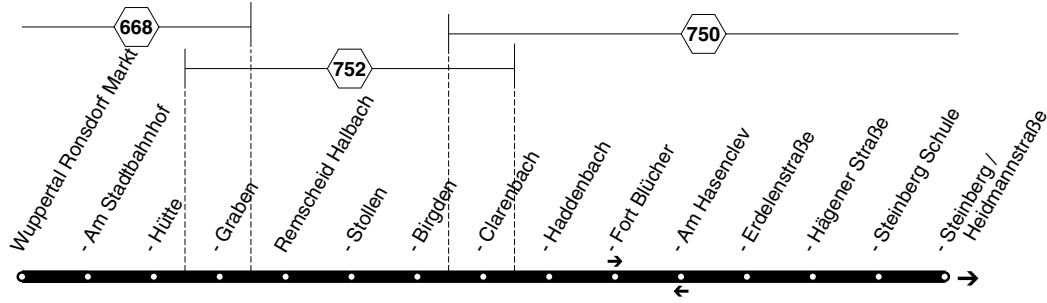

Bus

670

Platz

670

W-Ronsdorf - RS-Clarenbach -
Remscheid - RS-Honsberg
und zurück

670

Bus

Haltestellen		Abfahrtszeiten																	
		S																	
W.-tal Ronsdorf Markt (Bstg 3)	ab	4.44	5.34	6.21	6.41	7.01		7.21	7.41	8.01	8.21					9.21			
- Am Stadtbahnhof		45	35	22	42	02		22	42	02	22					22			
- Hütte		46	36	23	43	03		23	43	03	23					23			
- Graben		47	37	24	44	04		24	44	04	24					24			
RS-Lüttringhausen Halbach		48	38	26	46	06		26	46	06	26					26			
- Stollen		48	38	26	46	06		26	46	06	26					26			
- Birgden		49	39	27	47	07		27	47	07	27					27			
- Clarenbach (Bstg A)	an	4.51	5.41	6.30	6.50	7.10		7.30	7.50	8.10	8.30					9.30			
- Clarenbach (Bstg A)	ab	4.52	5.42	6.10	6.30	6.50	7.10	7.30	7.50	8.10	8.30	8.50	9.10	9.30	9.50	10.10			
- Haddenbach (Bstg C)		53	43	11	31	51	11	31	51	11	31	51	11	31	51	11			
- Fort Blücher		55	5.15	45	13	33	53	13	33	53	13	33	53	13	33	53	13		
- Erdelenstraße		55	15	45	13	33	53	13	33	53	13	33	53	13	33	53	13		
- Steinberg Schule		57	17	47	15	35	55	15	35	55	15	35	55	15	35	55	15		
- Steinberg / Heidmannstr.		58	18	48	17	37	57	17	7.27	37	57	17	37	57	17	37	57	17	
- Steinberger Straße		59	19	49	18	38	58	18	28	38	58	18	38	58	18	38	58	18	
- Hochstraße (Bstg E)		5.01	21	51	20	40	7.00	20	30	40	8.00	20	40	9.00	20	40	10.00	20	
- Hochstraße (Bstg B)		02	22	52	22	42	02	22	32	42	02	22	42	02	22	42	02	22	
- Allee-Center (Bstg A)		03	23	53	23	43	03	23	33	43	03	23	43	03	23	43	03	23	
- Friedrich-Ebert-Pl. (Bstg D1)	an	5.05	5.25	5.55	6.26	6.46	7.06	7.26	7.36	7.46	8.06	8.26	8.46	9.06	9.26	9.46	10.06	10.26	
- Friedrich-Ebert-Pl. (Bstg D1)	ab	5.05	5.25	5.56	6.28	6.48	7.08	7.28	7.38	7.48	8.08	8.28	8.48	9.08	9.28	9.48	10.08	10.28	
- Markt (Bstg B)		06	26	57	29	49	09	29	39	49	09	29	49	09	29	49	09	29	
- Hauptbahnhof S (Bstg C)	an	5.08	5.28	5.59	6.31	6.51	7.11	7.31	7.41	7.51	8.11	8.31	8.51	9.11	9.31	9.51	10.11	10.31	
S7 nach Solingen	ab	5.24	5.44	6.04	6.38	7.04	7.24	7.38	7.44	7.58	8.24	8.38	9.04	9.24	9.44	10.04	10.24	10.44	
S7 nach Wuppertal	ab	5.16	5.36	6.16	6.36	6.56	7.16	7.36		7.56	8.16	8.36	8.56	9.16	9.36	9.56	10.16	10.36	
- Hauptbahnhof S (Bstg C)	ab	4.41	5.11	5.31	6.01	6.33	6.53	7.13	7.33	7.43	7.53	8.13	8.33	8.53	9.13	9.33	9.53	10.13	10.33
- Papenberger Straße		41	11	31	01	33	53	13	33	43	53	13	33	53	13	33	53	13	33
- Stachelhausen (Bstg B)		42	12	32	02	34	54	14	34	44	54	14	34	54	14	34	54	14	34
- Honsberger Straße		43	13	33	03	35	55	15	35	45	55	15	35	55	15	35	55	15	35
- Parallelstraße		44	14	34	04	36	56	16	36	46	56	16	36	56	16	36	56	16	36
- Lobachstraße		45	15	35	05	37	57	17	37	47	57	17	37	57	17	37	57	17	37
- Thomasstraße		46	16	36	06	38	58	18	38	48	58	18	38	58	18	38	58	18	38
- Honsberg Sportplatz	an	4.47	5.17	5.37	6.07	6.40	7.00	7.20	7.40	7.50	8.00	8.20	8.40	9.00	9.20	9.40	10.00	10.20	10.40