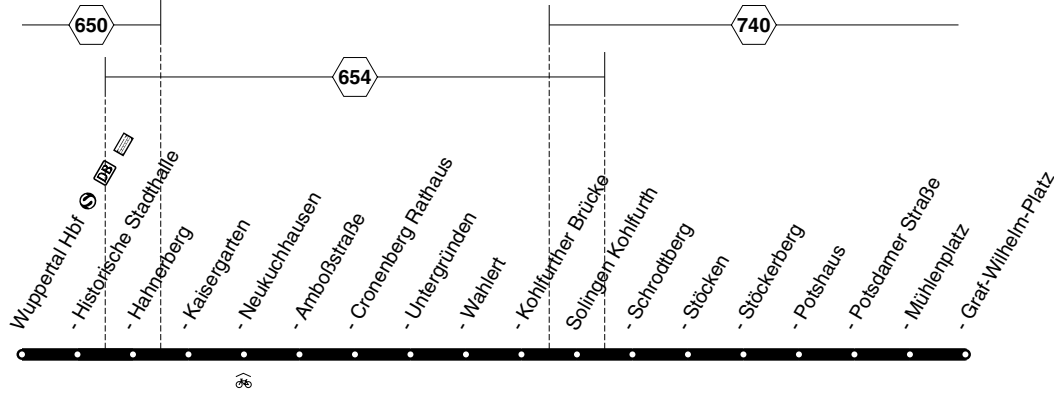

Bus

CE64

CE64

WSW

W-Elberfeld - Cronenberg - Solingen
und zurück

CE64

Bus

Haltestellen	Abfahrtszeiten																
						625	625	625									
Wuppertal Hbf (Bstg 3)	5.23	5.43	19.23	19.43	20.03				8.28	19.28	19.58	9.58	10.28	19.28	19.58		
- Historische Stadthalle	28	48	28	48	08				33	33	20.03	10.03	33	33	20.03		
- Hahnerberg (Bstg 3)	36	56	36	56	16				41	41	11	11	41	41	11		
- Kaisergarten	38	58	38	58	18				43	43	13	13	43	43	13		
- Neukuchhausen	40	6.00	40	20.00	20				45	45	15	15	45	45	15		
- Amboßstraße	42	02	42	02	22				47	47	17	17	47	47	17		
- Cronenberg Rathaus (Bstg 1) an	5.45	6.05	19.45	20.05	20.25				8.50	19.50	20.20	10.20	10.50	19.50	20.20		
- Cronenberg Rathaus (Bstg 1) ab	5.46	6.06	19.46	20.06	20.26	6.21	7.21	8.21	8.51	19.51	20.21	10.21	10.51	19.51	20.21		
- Untergründen	47	07	alle	47	07	27			22	22	22	52	22	alle	52	22	
- Wahlert	48	08	20	48	08	28			23	23	23	53	30	53	23		
- Kohlfurth	51	11	Min.	51	20.11	20.31			26	26	26	56	Min.	56	20.26		
- Solingen Kohlfurth	54	14		54					29	29	29	59		59			
- Schrödtberg	55	15		55					30	30	30	9.00	20.00	30	11.00		
- Stöcken	56	16		56					31	31	31	01		31	01		
- Stöckerberg	58	18		58					33	33	33	03		33	03		
- Potshaus	6.00	20	20.00						34	34	34	05		35	05		
- Potsdamer Straße	01	21	01						35	35	35	06		36	06		
- Mühlenplatz (Bstg 3)	03	23	03						37	37	37	08		38	08		
- Graf-Wilhelm-Platz (Bstg 2b)	6.06	6.26	20.06						6.39	7.39	8.39	9.11	20.11	10.41	11.11		

Weitere Fahrten von Elberfeld nach Cronenberg mit den Linien CE65, 625 und NE7

Weitere Fahrten im Gebiet Cronenberg-Kohlfurth siehe auch AST 64

Weitere Fahrten zwischen Kohlfurth und Stöckerberg nach 20 Uhr siehe im Fahrplan Solingen unter der Linie TB684

625 = Anschluss Cronenberg Rathaus von Linie 625 aus Dönberg und Elberfeld