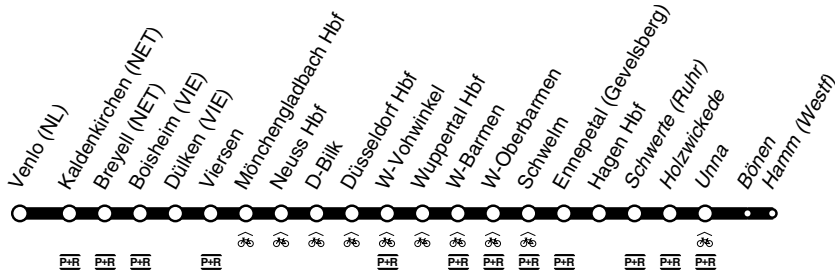

Zug

RE13

Maas-Wupper - Express

DB-Kursbuchstrecke: 485, 455

eurobahn

RE13

Maas - Wupper - Express
Venlo - Viersen - Mönchengladbach - Neuss -
Düsseldorf - Wuppertal - Hagen - Hamm
und zurück

Zug