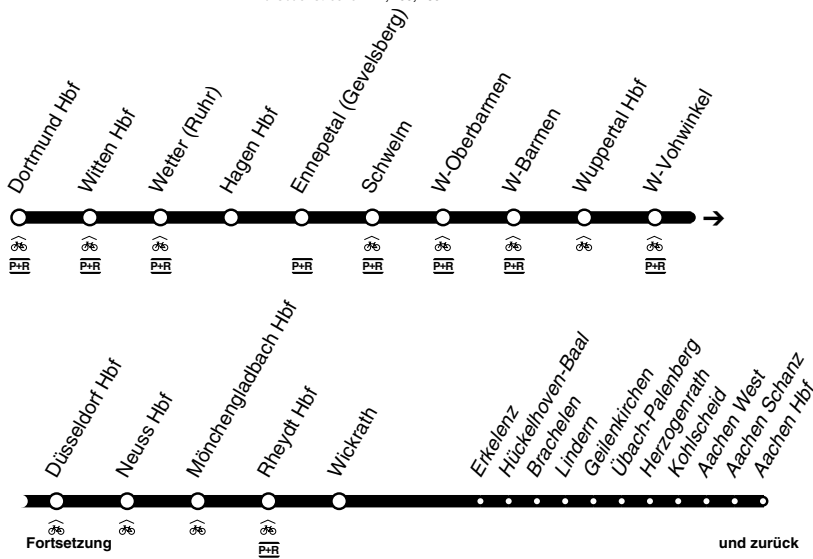

# Wupper - Express

DB-Kursbuchstrecke: 427, 455, 485

**Wupper - Express**  
**Dortmund - Witten - Hagen - Wuppertal -**  
**Düsseldorf-Neuss-Mönchengladbach-Aachen**  
**und zurück**

Haltestellen	Abfahrtszeiten																		
Dortmund Hbf			6.10	7.10	8.10	9.09	10.09	11.09	12.09	13.09	14.10	15.10		16.10	17.09	18.10			
Witten Hbf			20	20	20	20	20	20	20	20	20	19		19	20	19			
Wetter (Ruhr)			25	25	25	25	25	25	25	25	25	25		25	25	25			
Hagen Hauptbahnhof			34	34	34	34	34	34	34	34	34	34		34	34	34			
Ennepetal (Gevelsberg)			41	41	41	41	41	41	41	41	41	41		41	41	41			
Schwelm Bf.			46	46	46	46	46	46	46	46	46	46		46	46	46			
W-Oberbarmen			50	50	50	50	50	50	50	50	50	50		50	50	50			
- Barmen			53	53	53	53	53	53	53	53	53	53		53	53	53			
- Hauptbahnhof	an		6.56	7.56	8.56	9.56	10.56	11.56	12.56	13.56	14.56	15.56		16.56	17.56	18.56			
- Hauptbahnhof	ab		6.58	7.58	8.58	9.58	10.58	11.58	12.58	13.58	14.58	15.58		16.58	17.58	18.58			
- Vohwinkel			7.04	8.04	9.04	10.04	11.04	12.04	13.04	14.04	15.04	16.04		17.04	18.04	19.04			
Düsseldorf Hbf		5.21	6.21	21	21	21	21	21	21	21	21	21	16.44	21	17.44	21	18.44	21	
Neuss Hauptbahnhof (Bstg 2)		36	36	36	36	36	36	36	36	36	36	36	36	56	36	56	36	56	36
Mönchengladbach Hbf		50	50	50	50	50	50	50	50	50	50	50	17.13	50	18.12	50	19.13	50	
- Rheydt Hbf		5.54	6.54	7.54	8.54	9.54	10.54	11.54	12.54	13.54	14.54	15.54	16.54	17	17.54	16	18.54	17	19.54
- Wickrath Bf														17.21	18.20	19.21			
- Herrath Bf																			
Erkelenz Bf		6.00	7.01	8.01	9.01	10.01	11.01	12.01	13.01	14.01	15.01	16.01	17.01	17.28	18.01	18.26	19.01	19.28	20.01
Baal		6.05	7.06	8.05	9.05	10.05	11.05	12.05	13.05	14.05	15.05	16.05	17.05	33	18.05	30	19.05	33	20.05
Brachelen Bahnhof														36	34	36			
Lindern		6.09	7.09	8.09	9.09	10.09	11.09	12.09	13.09	14.09	15.09	16.09	17.09	39	18.09	36	19.09	39	20.09
- Bahnhof		14	14	14	14	14	14	14	14	14	14	14	14	44	14	41	14	44	14
Übach-Palenberg Bahnhof		18	18	18	18	18	18	18	18	18	18	18	18	48	18	45	18	48	18
Herzogenrath Bf		6.23	7.23	8.23	9.23	10.23	11.23	12.23	13.23	14.23	15.23	16.23	17.23	52	18.23	50	19.23	52	20.23
Kohlscheid														57	54	56			
Aachen West Bf		6.31	7.36	8.36	9.36	10.36	11.31	12.31	13.31	14.31	15.33	16.36	17.36	18.02	18.36	59	19.31	20.02	20.31
- Schanz		34	39	39	39	39	34	34	34	34	36	39	39	05	39	19.02	34	04	34
- Hbf		6.37	7.43	8.43	9.43	10.43	11.37	12.37	13.37	14.37	15.41	16.43	17.43	18.08	18.43	19.07	19.37	20.08	20.37