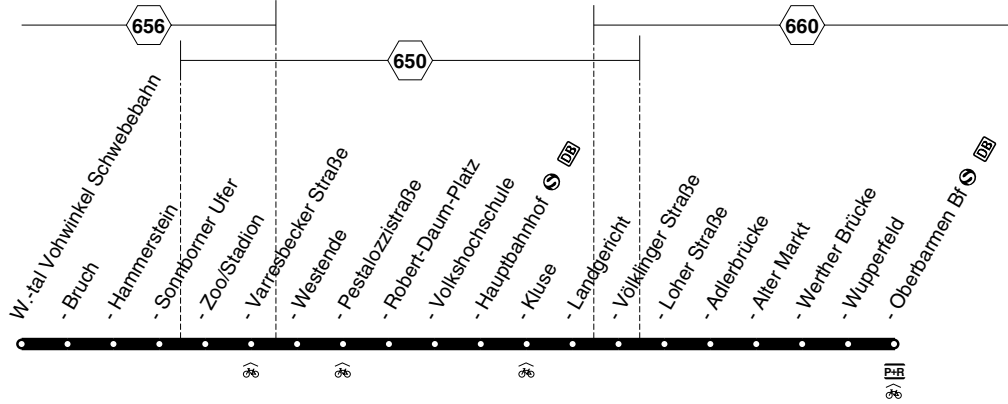

Bus

E60

Bus

E60

WSW

SchwebebahnExpress  
W.-Vohwinkel - Elberfeld -  
Barmen - W-Oberbarmen  
und zurück

E60

| Haltestellen                   | Abfahrtszeiten |      |      |      |      |      |      |      |      |      |      |      |      |       |       |       |       |       |
|--------------------------------|----------------|------|------|------|------|------|------|------|------|------|------|------|------|-------|-------|-------|-------|-------|
| W-Vohwinkel Schwebebahn ab     | 5.07           | 5.17 | 5.27 | 5.37 |      | 6.37 | 6.47 |      | 6.52 | 6.57 | 7.02 | 7.07 |      | 19.12 | 19.17 | 19.22 | 19.27 | 19.32 |
| - Bruch                        | 09             | 19   | 29   | 39   |      | 39   | 49   |      | 54   | 59   | 04   | 09   |      | 14    | 19    | 24    | 29    | 34    |
| - Hammerstein                  | 11             | 21   | 31   | 41   |      | 41   | 51   |      | 57   | 7.02 | 07   | 12   |      | 17    | 22    | 27    | 32    | 37    |
| - Sonnborner Ufer              | 12             | 22   | 32   | 42   |      | 42   | 52   |      | 59   | 04   | 09   | 14   |      | 19    | 24    | 29    | 34    | 39    |
| - Zoo/Stadion                  | 15             | 25   | 35   | 45   |      | 45   | 55   |      | 7.02 | 07   | 12   | 17   |      | 22    | 27    | 32    | 37    | 42    |
| - Varresbecker Straße (Bstg 3) | 17             | 27   | 37   | 47   |      | 47   | 57   |      | 04   | 09   | 14   | 19   |      | 24    | 29    | 34    | 39    | 44    |
| - Westende                     | 19             | 29   | 39   | 49   |      | 49   | 59   |      | 06   | 11   | 16   | 21   |      | 26    | 31    | 36    | 41    | 46    |
| - Pestalozzistraße             | 20             | 30   | 40   | 50   |      | 50   | 7.00 |      | 08   | 13   | 18   | 23   |      | 28    | 33    | 38    | 43    | 48    |
| - Robert-Daum-Platz (Bstg 3)   | 22             | 32   | 42   | 52   | alle | 52   | 02   |      | 11   | 16   | 21   | 26   | alle | 31    | 36    | 41    | 46    | 51    |
| - Volkshochschule              | 23             | 33   | 43   | 53   | 10   | 53   | 03   |      | 13   | 18   | 23   | 28   | 5    | 33    | 38    | 43    | 48    | 53    |
| - Hauptbahnhof S (Bstg 6)      | 27             | 37   | 47   | 57   | Min. | 57   | 07   | 7.12 | 17   | 22   | 27   | 32   | Min. | 37    | 42    | 47    | 52    | 57    |
| - Kluse (Bstg 3)               | 28             | 38   | 48   | 58   |      | 58   | 08   | 13   | 18   | 23   | 28   | 33   |      | 38    | 43    | 48    | 53    | 58    |
| - Landgericht (Bstg 5)         | 30             | 40   | 50   | 6.00 |      | 7.00 | 10   | 15   | 20   | 25   | 30   | 35   |      | 40    | 45    | 50    | 55    | 20.00 |
| - Völklinger Straße            | 32             | 42   | 52   | 02   |      | 02   | 12   | 17   | 22   | 27   | 32   | 37   |      | 42    | 47    | 52    | 57    | 02    |
| - Loher Straße                 | 35             | 45   | 55   | 05   |      | 05   | 15   | 21   | 26   | 31   | 36   | 41   |      | 46    | 51    | 56    | 20.01 | 06    |
| - Adlerbrücke                  | 36             | 46   | 56   | 06   |      | 06   | 16   | 22   | 27   | 32   | 37   | 42   |      | 47    | 52    | 57    | 02    | 07    |
| - Alter Markt (Bstg 3)         | 40             | 50   | 6.00 | 10   |      | 10   | 20   | 28   | 33   | 38   | 43   | 48   |      | 53    | 58    | 20.03 | 08    | 13    |
| - Werther Brücke (Bstg 3)      | 41             | 51   | 01   | 11   |      | 11   | 21   | 30   | 35   | 40   | 45   | 50   |      | 55    | 20.00 | 05    | 10    | 15    |
| - Wupperfeld (Bstg 3)          | 43             | 53   | 03   | 13   |      | 13   | 23   | 32   | 37   | 42   | 47   | 52   |      | 57    | 02    | 07    | 12    | 17    |
| - Oberbarmen Bf S (Bstg 8) an  | 5.47           | 5.57 | 6.07 | 6.17 |      | 7.17 | 7.27 | 7.37 | 7.42 | 7.47 | 7.52 | 7.57 |      | 20.02 | 20.07 | 20.12 | 20.17 | 20.22 |