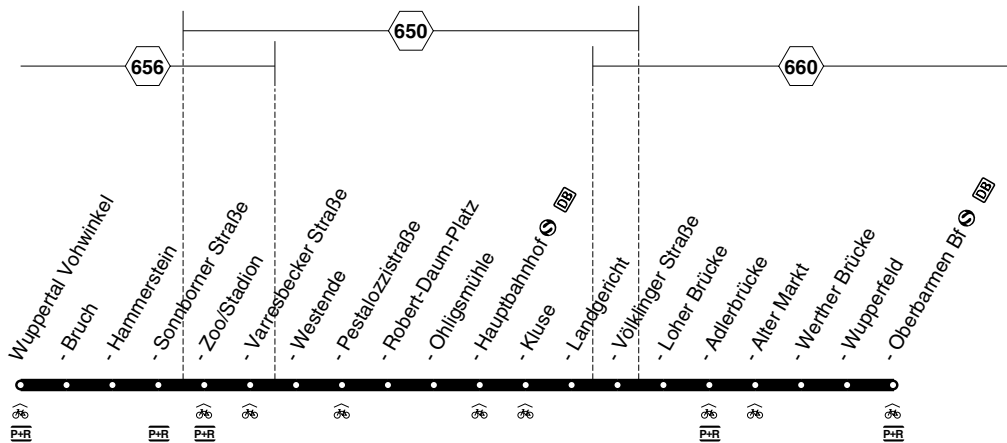

60

Bei Betriebsunterbrechungen der Schwebebahn fahren ersatzweise Busse als SchwebebahnExpress.

60

Schwebebahn  
W-Vorwinkel - Elberfeld -  
Barmen - W-Oberbarmen  
und zurück

60

Haltestellen	Abfahrtszeiten																	
W-Vohwinkel Schwebebahn	5.12	5.22	5.32	5.42	5.52	6.37	6.43	6.49	18.52	19.52	20.52	22.37	22.52					
- Bruch	13	23	33	43	53	38	44	50	53	53	53	38	53					
- Hammerstein	15	25	35	45	55	40	46	52	55	55	55	40	55					
- Sonnborner Straße	17	27	37	47	57	42	48	54	57	57	57	42	57					
- Zoo/Stadion	18	28	38	48	58	43	49	55	58	58	58	43	58					
- Varresbecker Straße	20	30	40	50	6.00	45	51	57	19.00	20.00	21.00	45	23.00					
- Westende	22	32	42	52	02	47	53	59	02	02	02	47	02					
- Pestalozzistraße	23	33	43	53	03	48	54	7.00	03	03	03	48	03					
- Robert-Daum-Platz	25	35	45	55	05	alle	50	56	02	alle	05	alle	05	alle	50	05		
- Ohligsmühle/Stadthalle	26	36	46	56	06	7-8	51	57	03	3-5	06	6	06	7-8	06	15	51	06
- Hauptbahnhof	28	38	48	58	08	Min.	53	59	05	Min.	08	Min.	08	Min.	08	Min.	53	08
- Kluse	29	39	49	59	09	54	7.00	06	09	09	09	54	09					
- Landgericht	31	41	51	6.01	11	56	02	08	11	11	11	56	11					
- Völklinger Straße	33	43	53	03	13	58	04	10	13	13	13	58	13					
- Loher Brücke	35	45	55	05	15	7.00	06	12	15	15	15	23.00	15					
- Adlerbrücke	36	46	56	06	16	01	07	13	16	16	16	01	16					
- Alter Markt	38	48	58	08	18	03	09	15	18	18	18	03	18					
- Werther Brücke	40	50	6.00	10	20	05	11	17	20	20	20	05	20					
- Wupperfeld	41	51	01	11	21	06	12	18	21	21	21	06	21					
- Oberbarmen Bf	5.43	5.53	6.03	6.13	6.23	7.08	7.14	7.20	19.23	20.23	21.23	23.08	23.23					