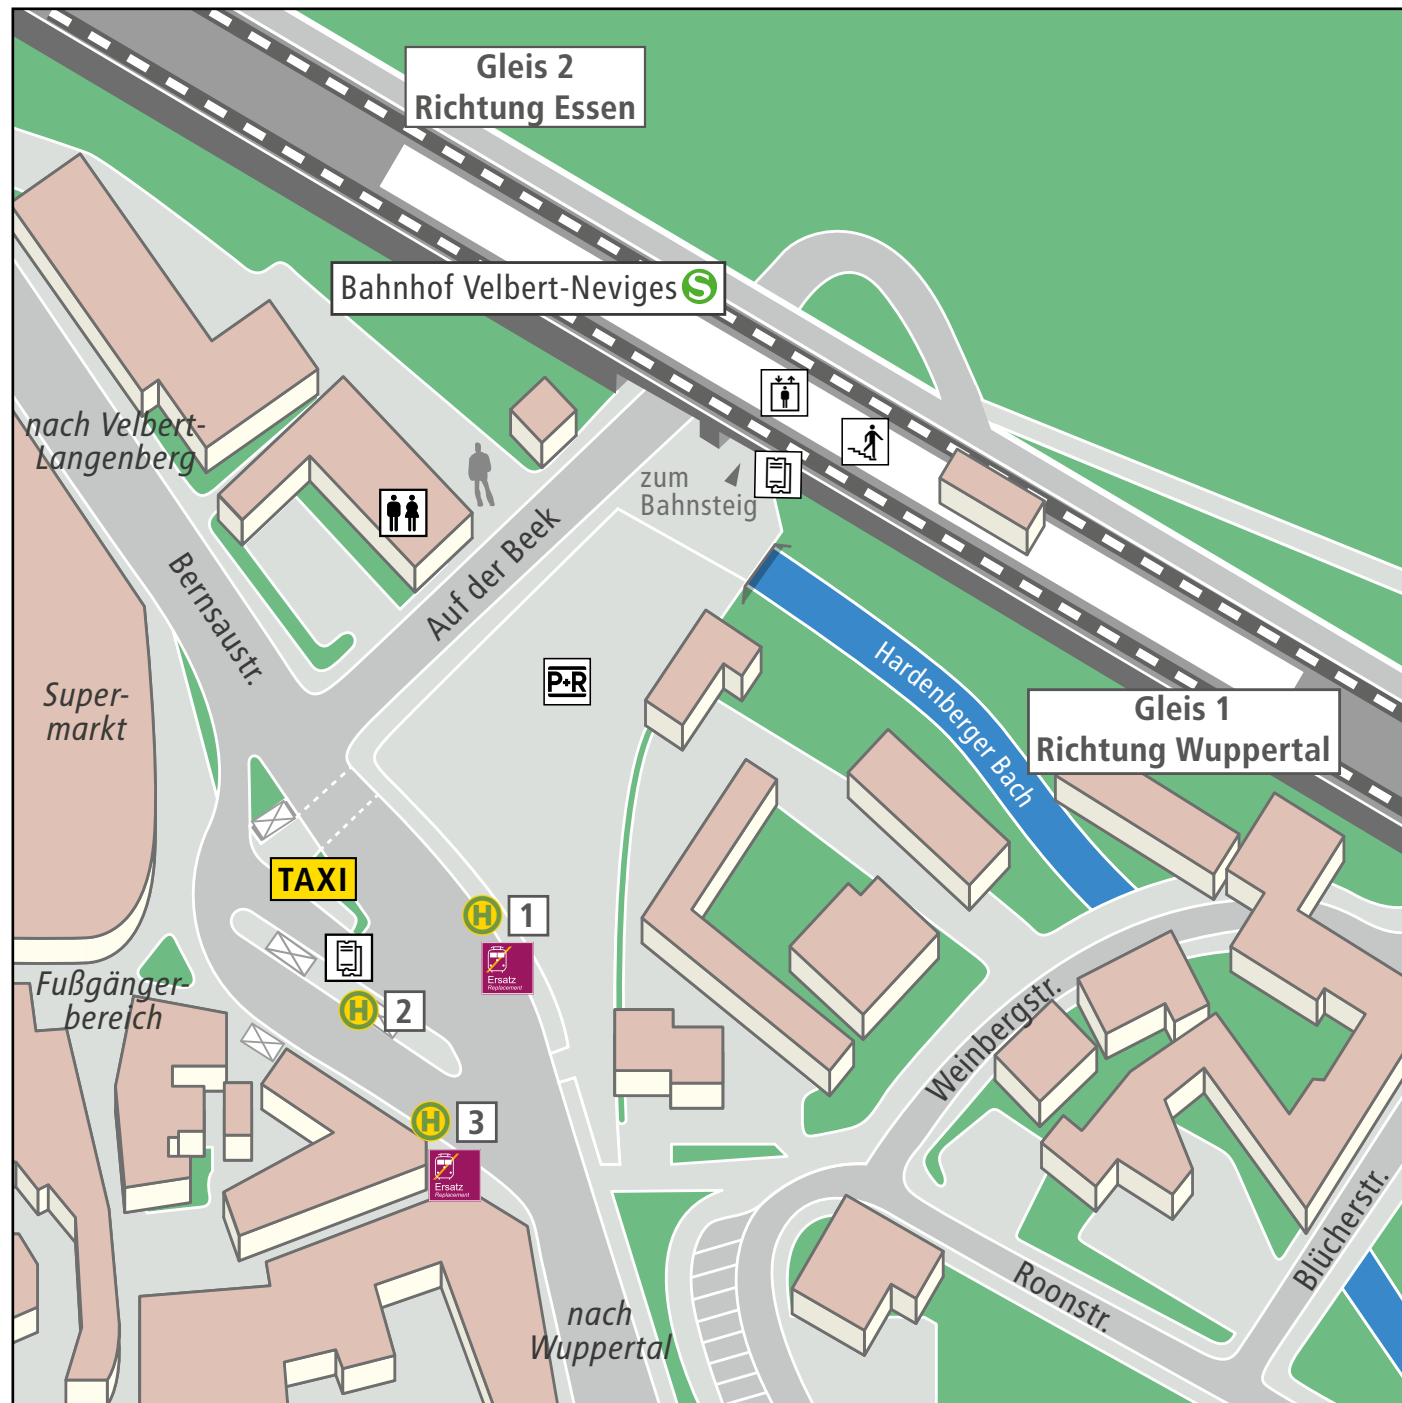

Abfahrtsübersicht Velbert Neviges Markt / Bahnhof

	Gleis
RE	
RE49 Wesel über Essen – Oberhausen	2
RE49 Wuppertal Hbf	1
S	
S9 Haltern am See / Recklinghausen über Essen – Bottrop	2
S9 Wuppertal Hbf / Hagen Hbf	1
Bus	H
627 W-Barmen Bf über W-Dönberg	3
647 Hattingen Mitte über VEL-Langenberg	1
647 W-Elberfeld Hauptbahnhof	3
649 Velbert ZOB über Tönisheide	2
649 W-Elberfeld Hauptbahnhof	3
Bürgerbus	H
BN1 Dom-Parkplatz	1
BN1 Hügelstr. Einkaufszentrum	2
BN2 Dom-Parkplatz	1
BN2 Im Holz VEL-Tönisheide	2
BN3 Dom-Parkplatz	1
BN3 Pastoratsberg	2

H 1 Haltestelle mit Positionsangabe
 Wartehäuschen
 Treppe
 Aufzug
 Ticketautomat
 WC
 Schienenersatzverkehr