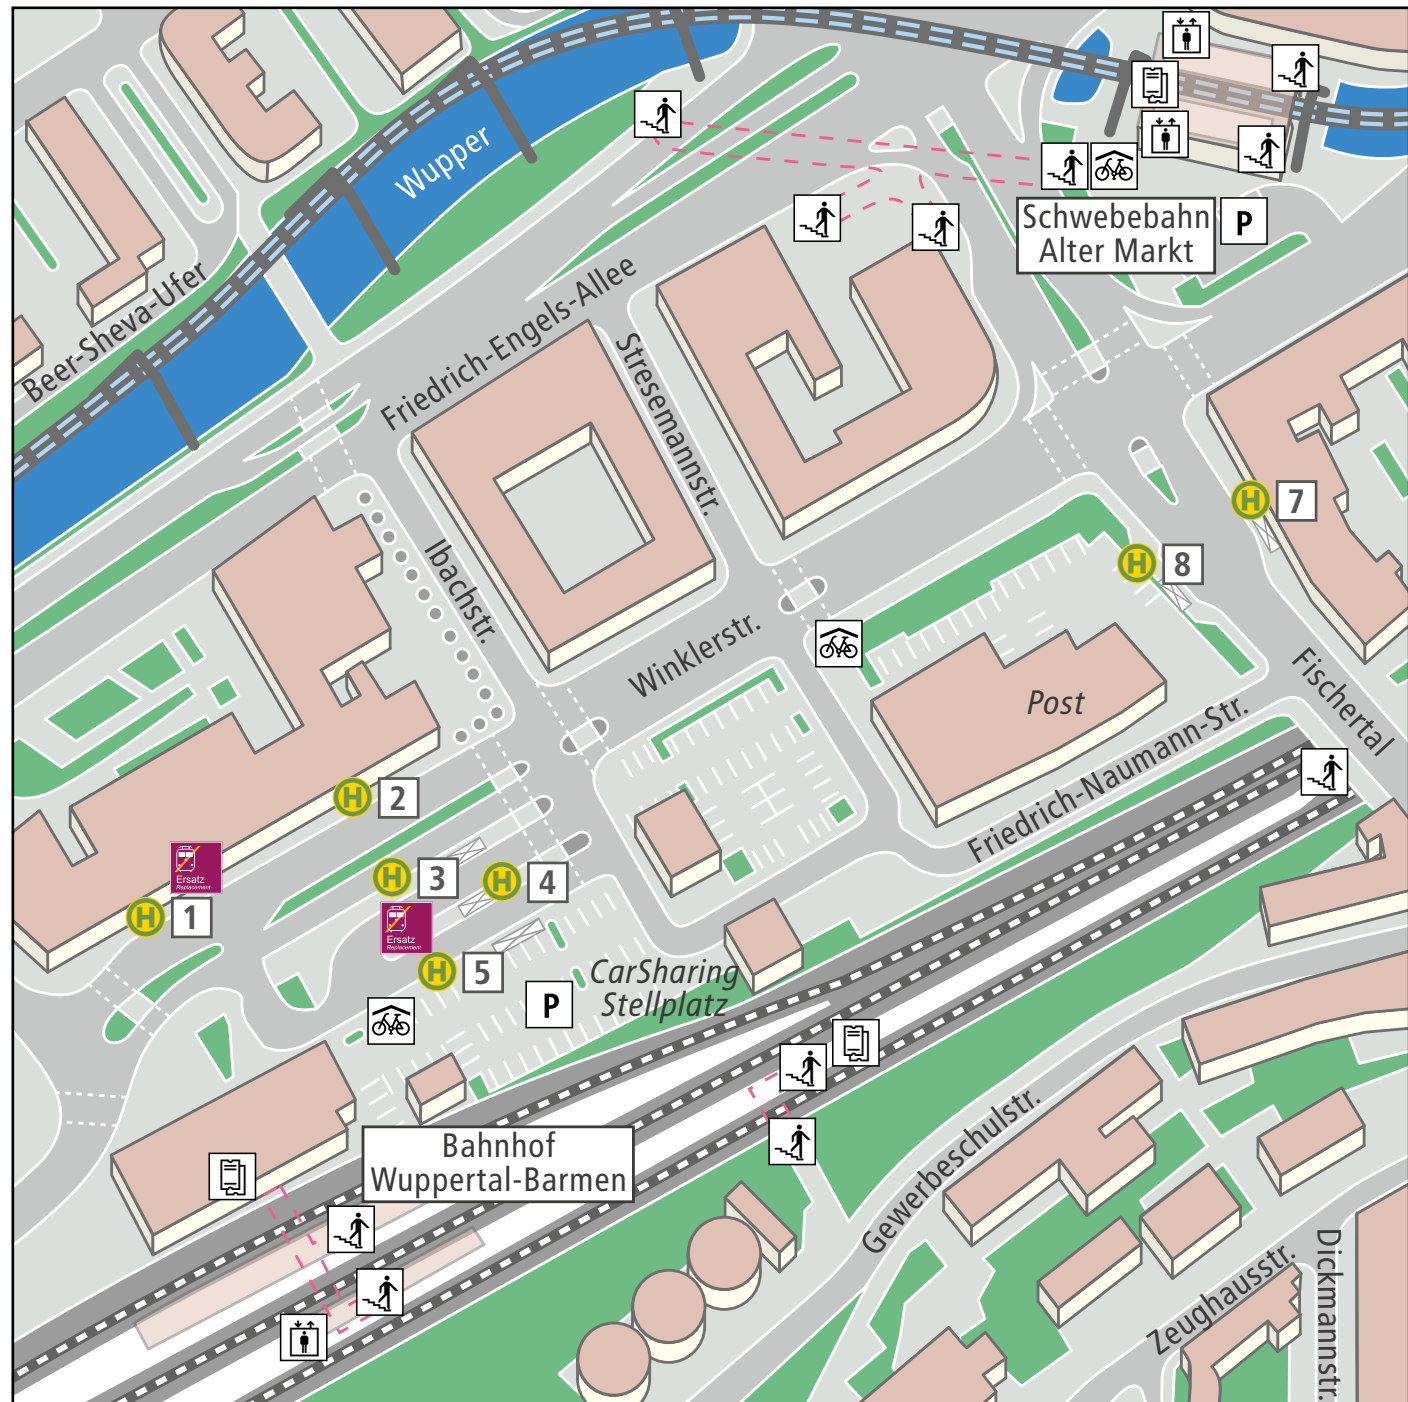

Abfahrtsübersicht Wuppertal Barmen Bf

Bus

CE61	W-Barmen Alter Markt	3
CE61	W-Ronsdorf Am Stadtbahnhof	1
332	Hattingen Mitte ü. Niedersprockhövel	2
608	Ennepetal Busbahnhof über Schwelm	5
611	W-Katernberg Birkenhöhe Schleife	1
611	W-Heckingh. Lenneper Straße	3
614	W-Rott Eichenstraße	5
617	W-Katernberg Am Eckbusch	5
624	W-Wichlinghausen Sternenberg	4
627	Velbert-Nevigas Markt/Bahnhof	5
628	W-Elberfeld Hamburger Treppe	1
628	W-Barmen Sedanstraße	3
632	W-Nächstebreck Hölker Feld	4
637	VEL-Nierenhof über VEL-Langenberg	5
640	W-Barmen Clausenhof	1
640	W-Ronsdorf Echoer Straße	3
644	W-Barmen Richard-Strauss-Allee	8
644	W-Hatzfeld Windhornstraße	7

NE

NE5	W-Elberfeld Hauptbahnhof	1
NE8	W-Beyenburg Grüental	1

TaxiBus

T1	TaxiBus Fischertal	8
----	--------------------	---

Haltestelle mit
Positionsangabe

Wetterschutz

Treppe

Aufzug

Ticketautomat

Schienenersatzverkehr

Fahrradstation

N